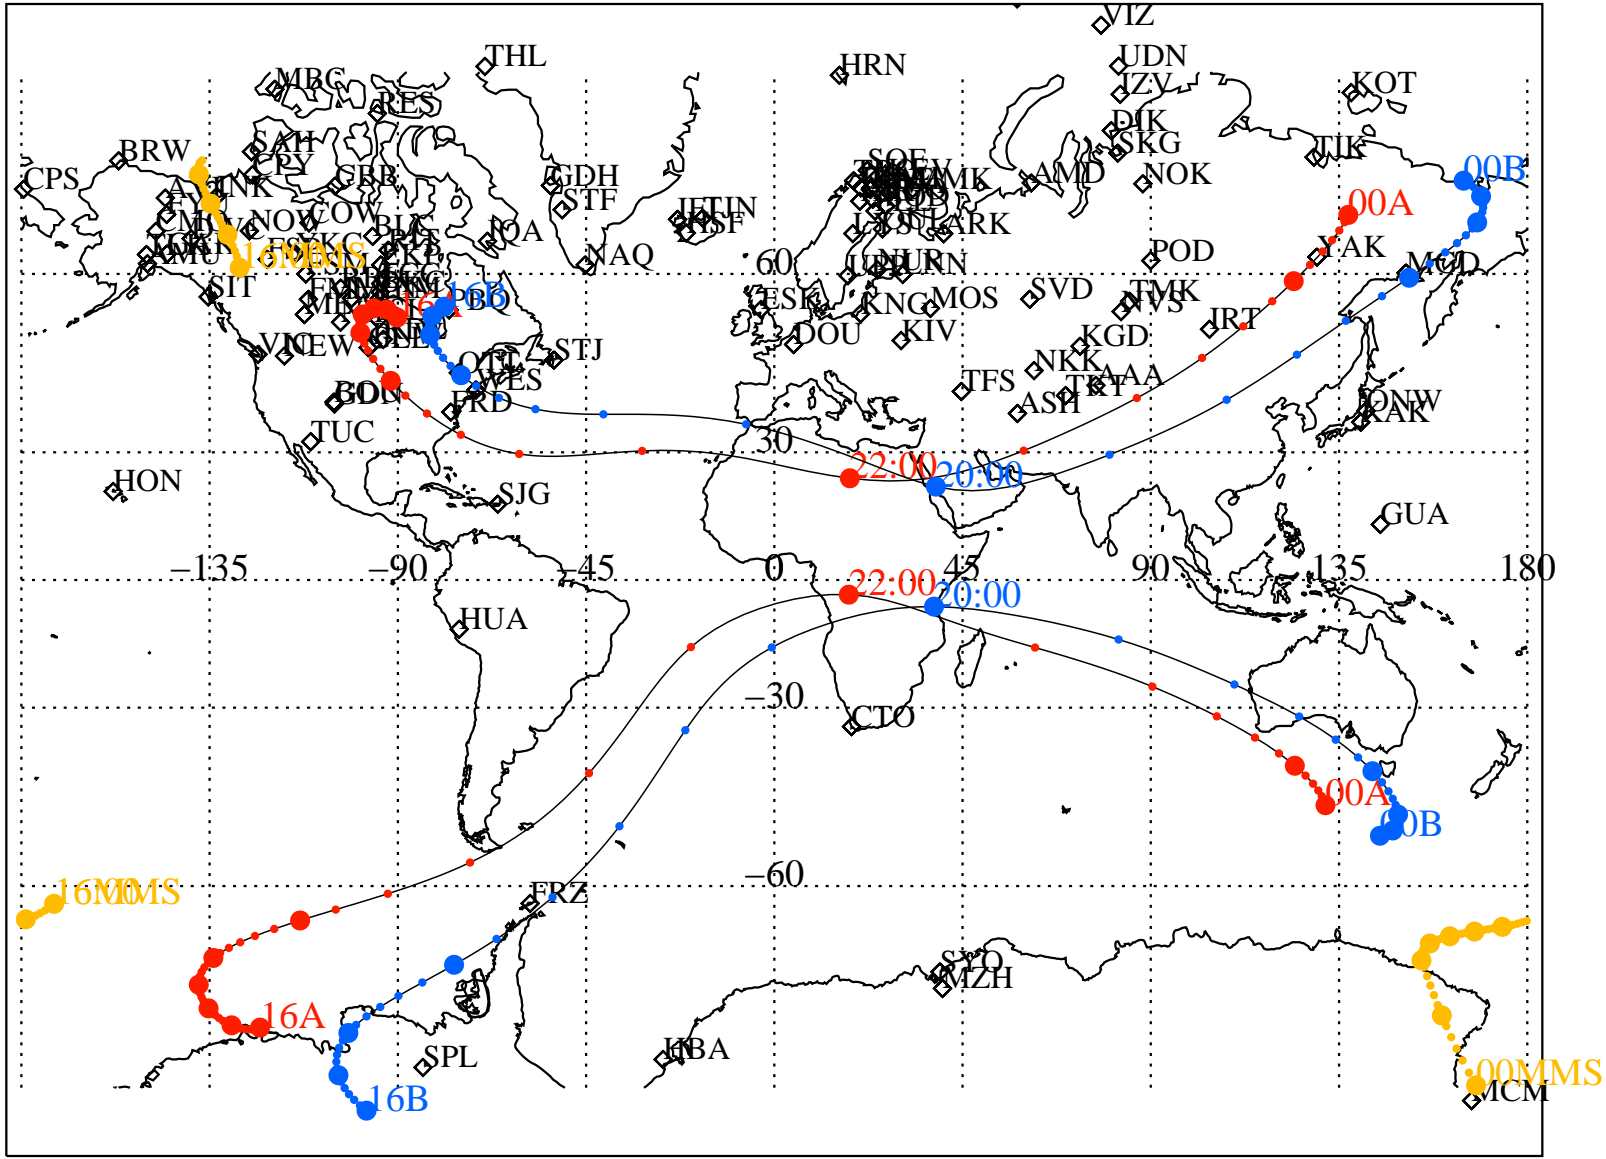

ALE
 HELIO S/C ORBITS 2016 016 (01/16) 16:00 to 2016 017 (01/17) 00:00

RBSPA-A, RBSPB-B, CNOFS-CN, MMS1-MMS,