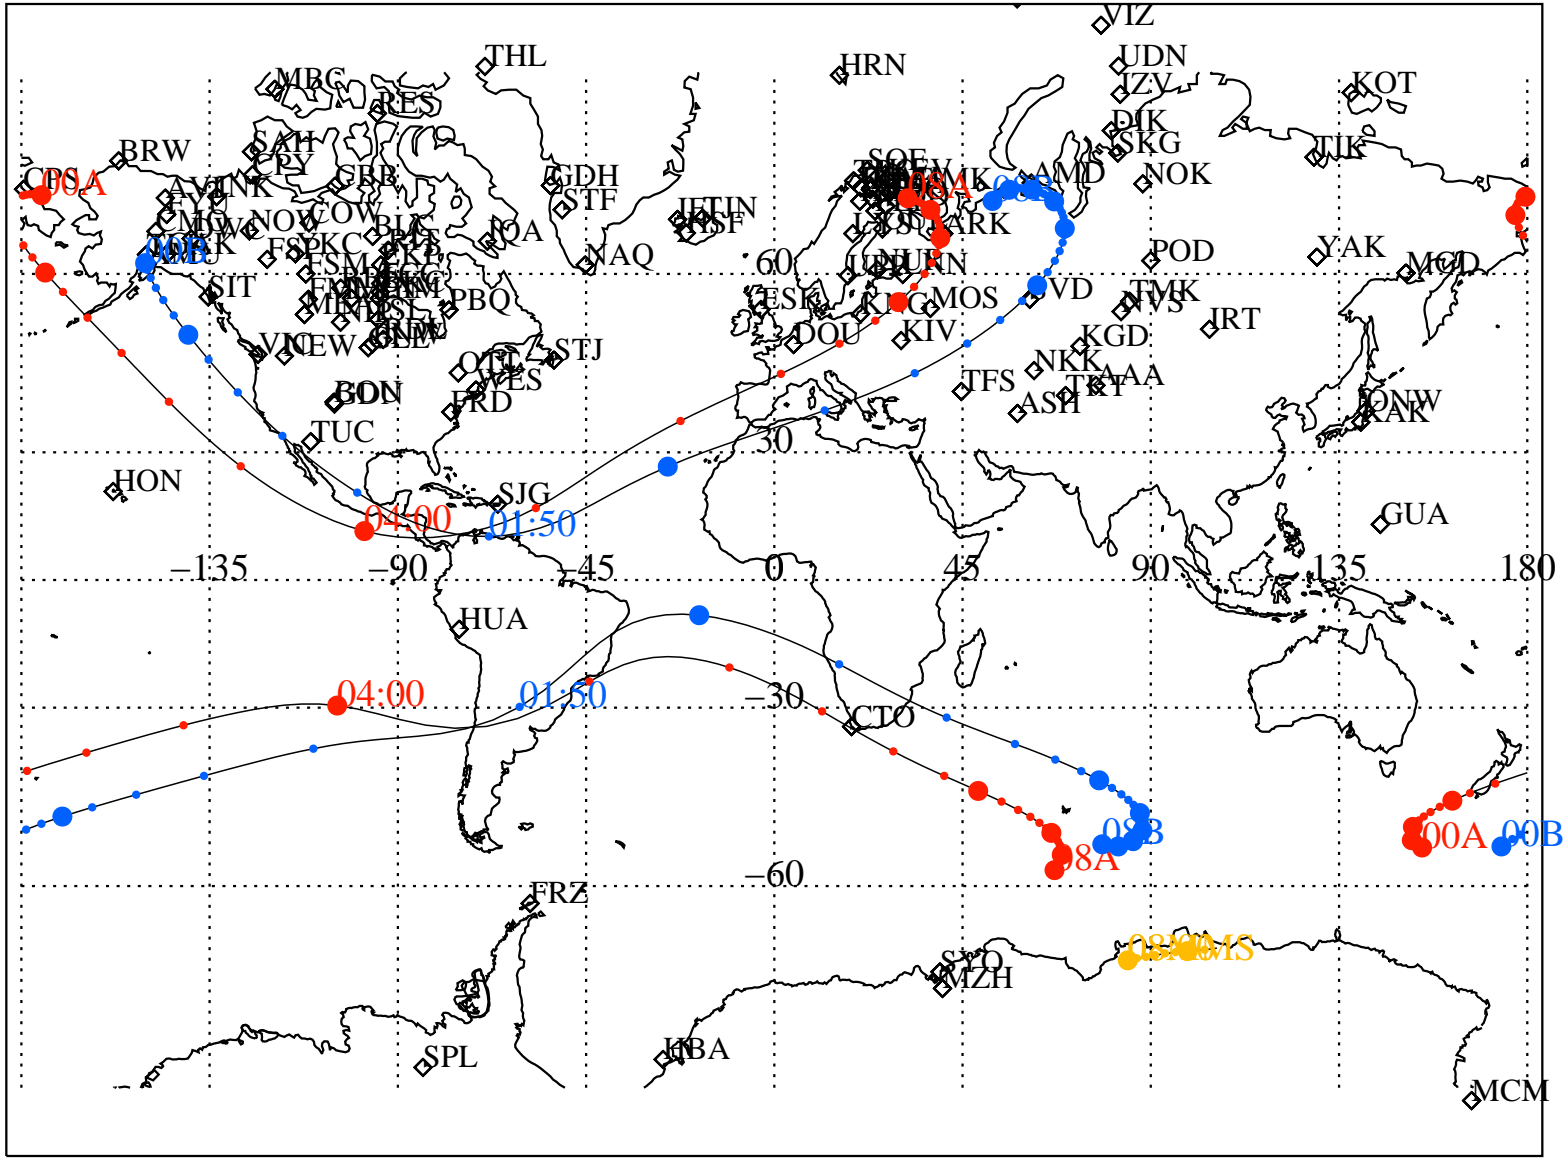

ALE  
 HELIO S/C ORBITS 2016 016 (01/16) 00:00 to 2016 016 (01/16) 08:00

RBSPA-A, RBSPB-B, CNOFS-CN, MMS1-MMS,