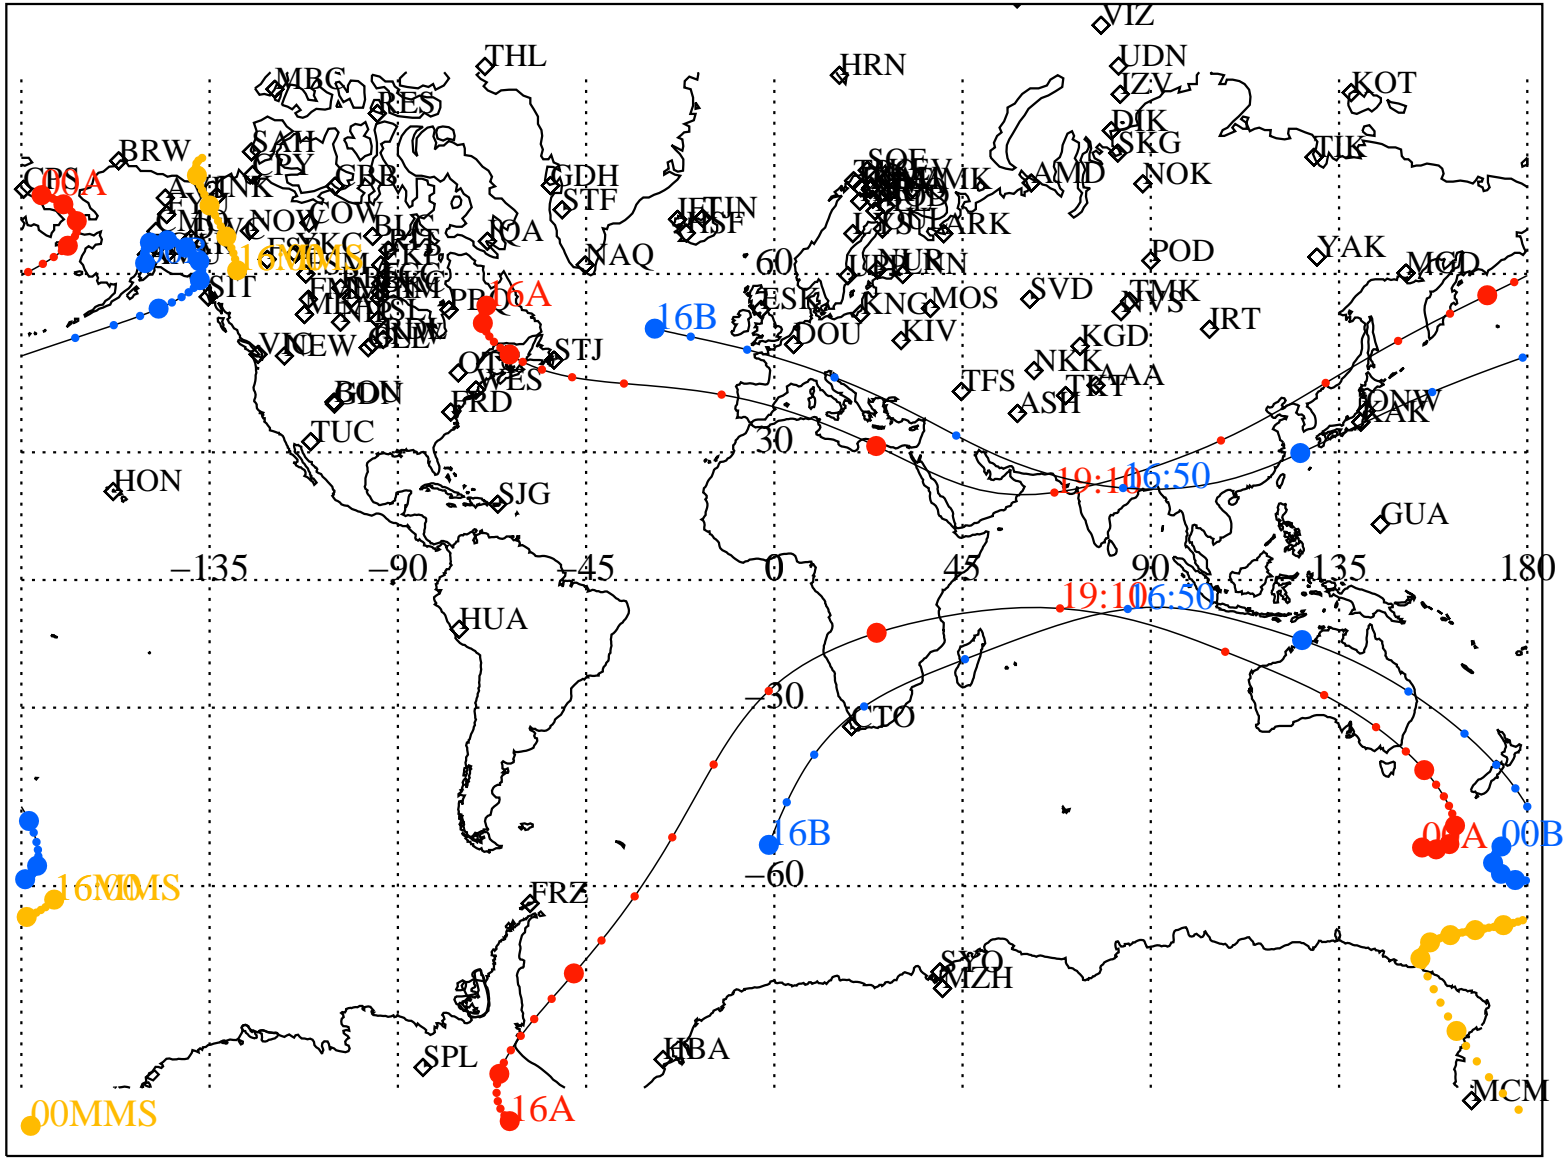

ALE  
**HELIO S/C ORBITS 2016 015 (01/15) 16:00 to 2016 016 (01/16) 00:00**

RBSPA-A, RBSPB-B, CNOFS-CN, MMS1-MMS,