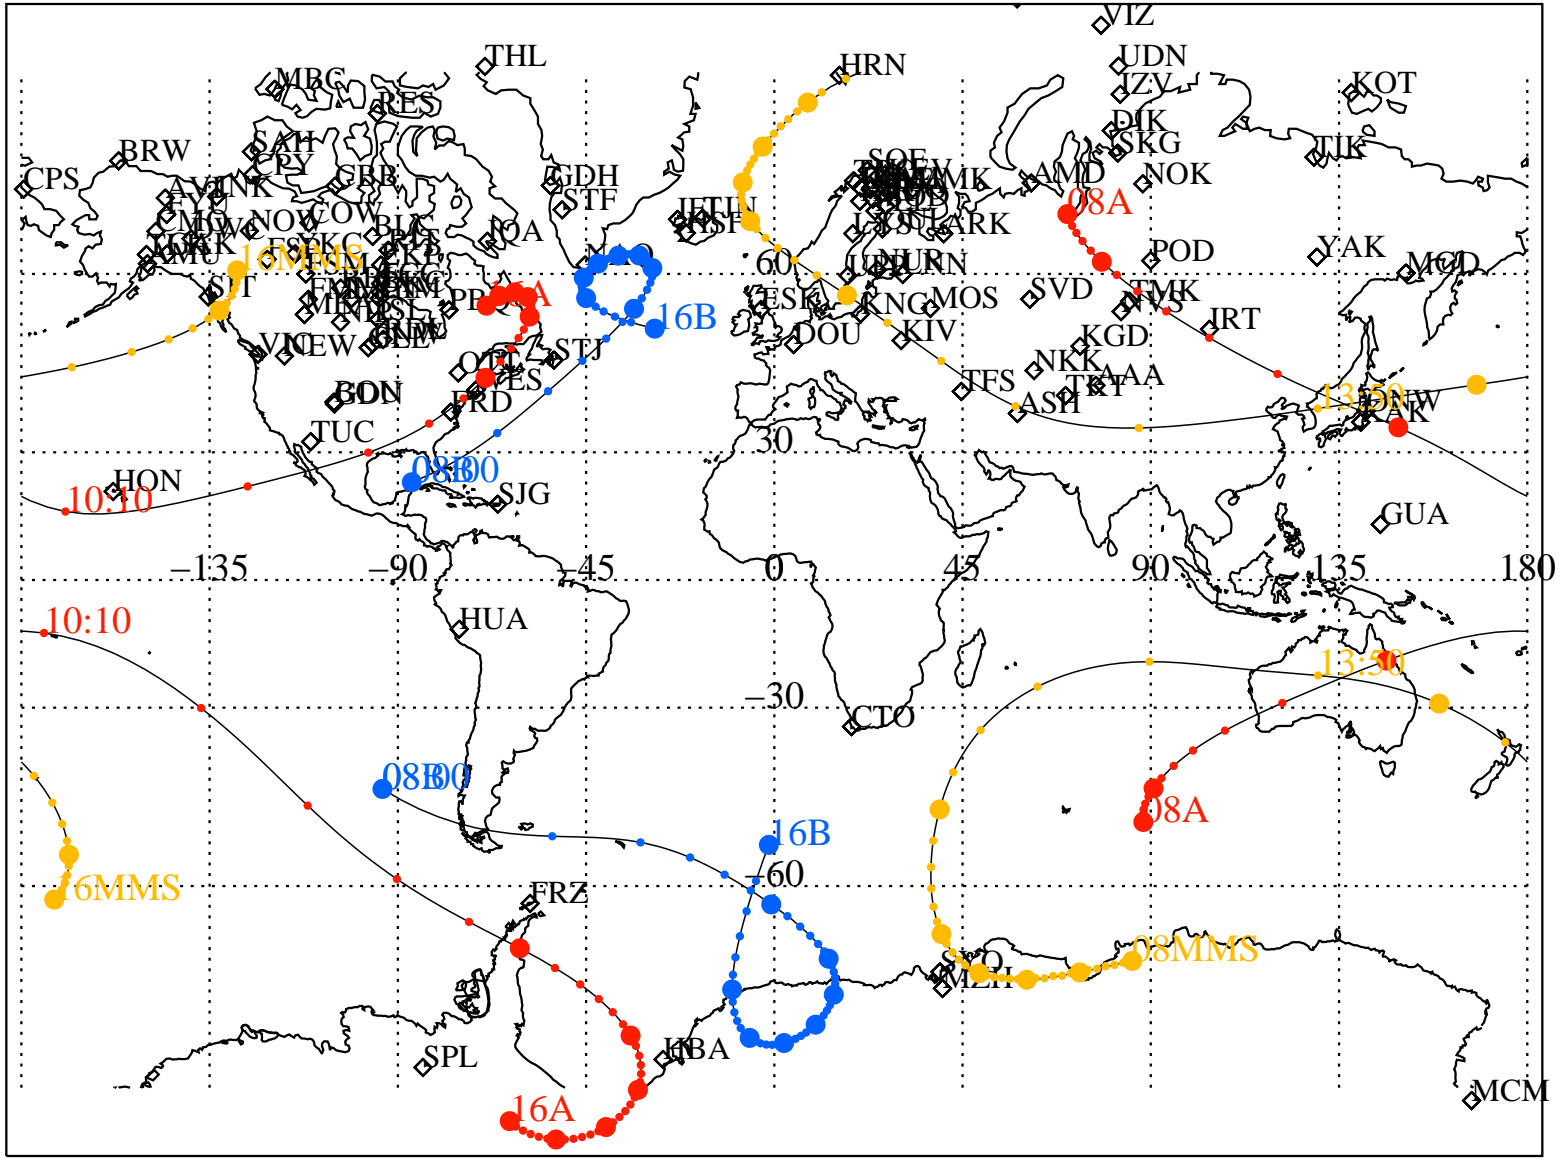

ALE  
**HELIO S/C ORBITS 2016 015 (01/15) 08:00 to 2016 015 (01/15) 16:00**

RBSPA-A, RBSPB-B, CNOFS-CN, MMS1-MMS,