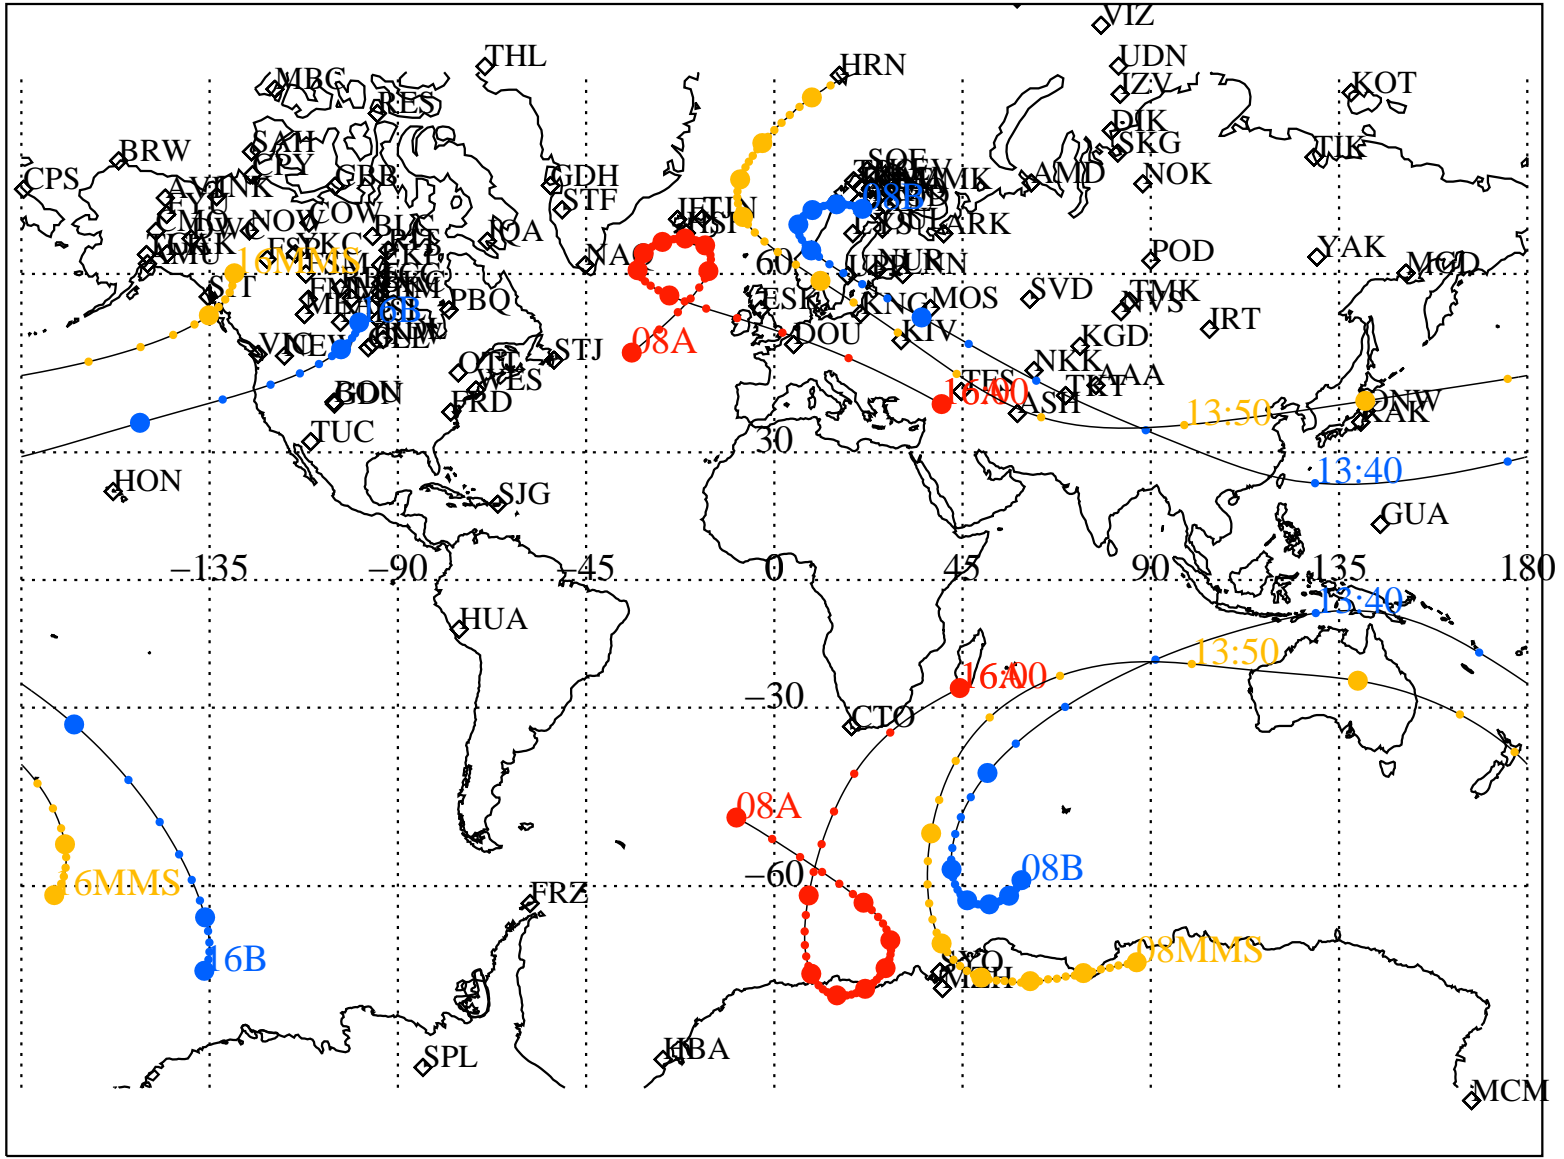

ALE
HELIO S/C ORBITS 2016 014 (01/14) 08:00 to 2016 014 (01/14) 16:00

RBSPA-A, RBSPB-B, CNOFS-CN, MMS1-MMS,