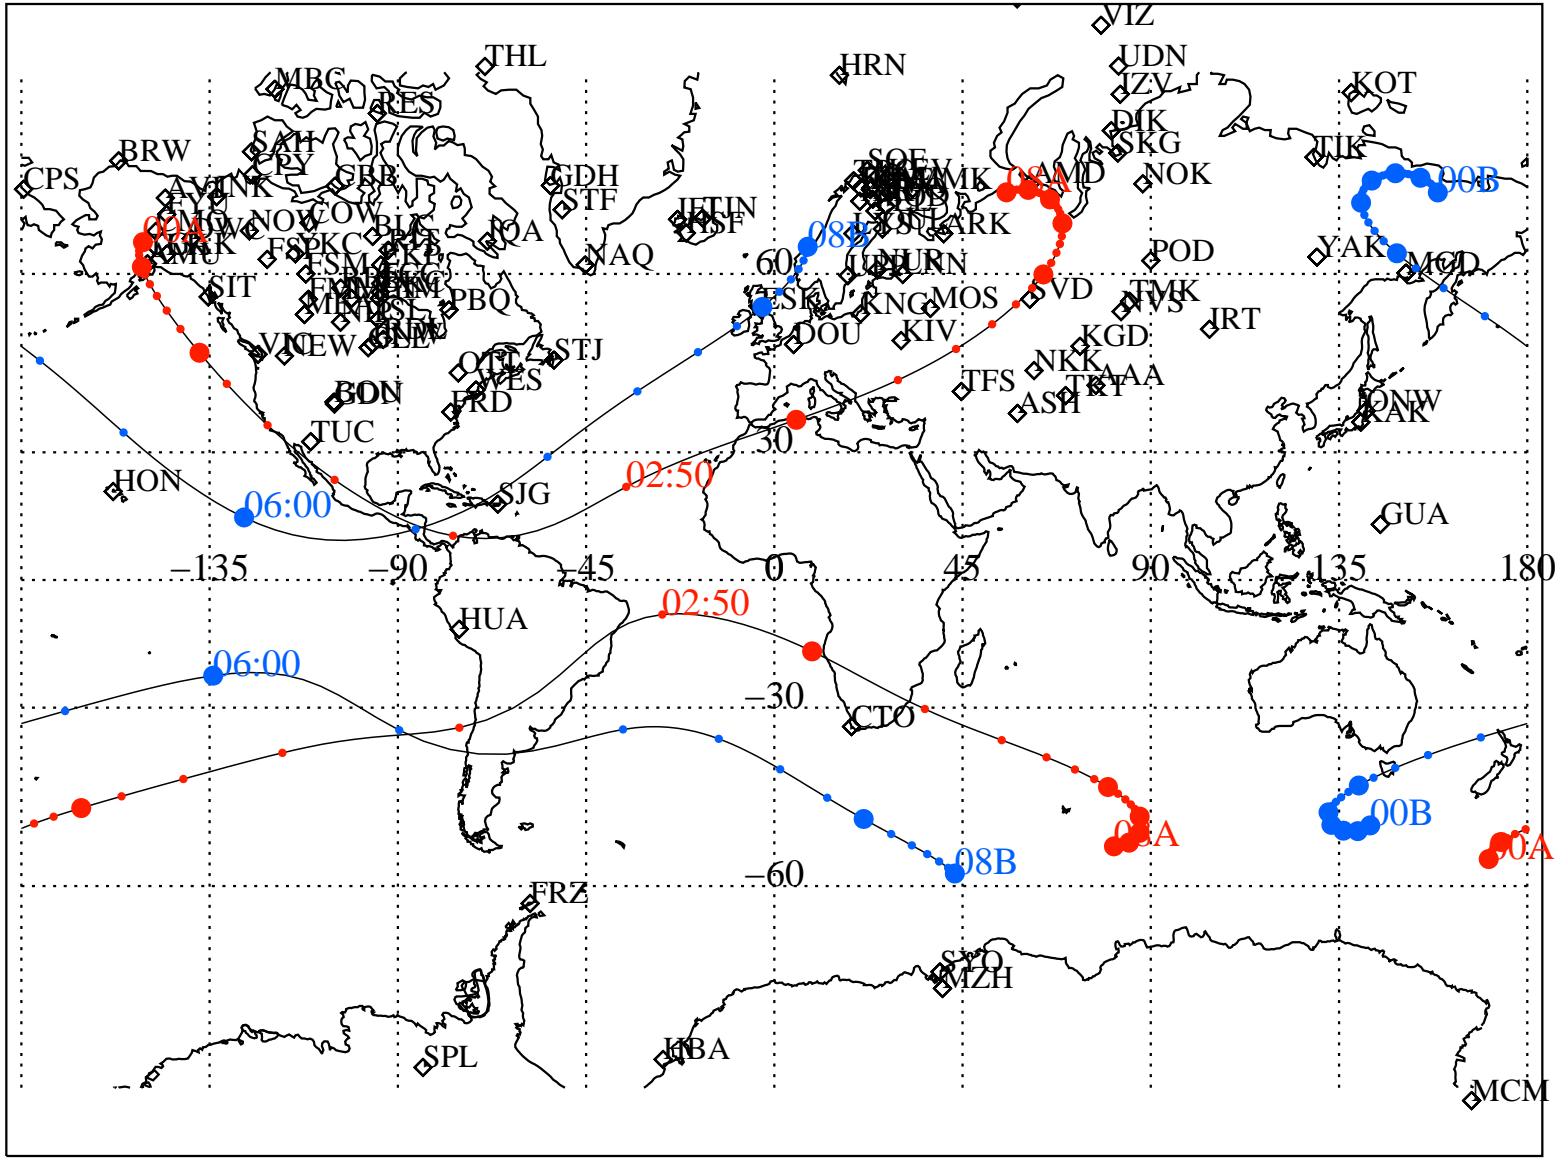

ALE  
**HELIO S/C ORBITS 2016 003 (01/03) 00:00 to 2016 003 (01/03) 08:00**

RBSPA-A, RBSPB-B, CNOFS-CN, MMS1-MMS,