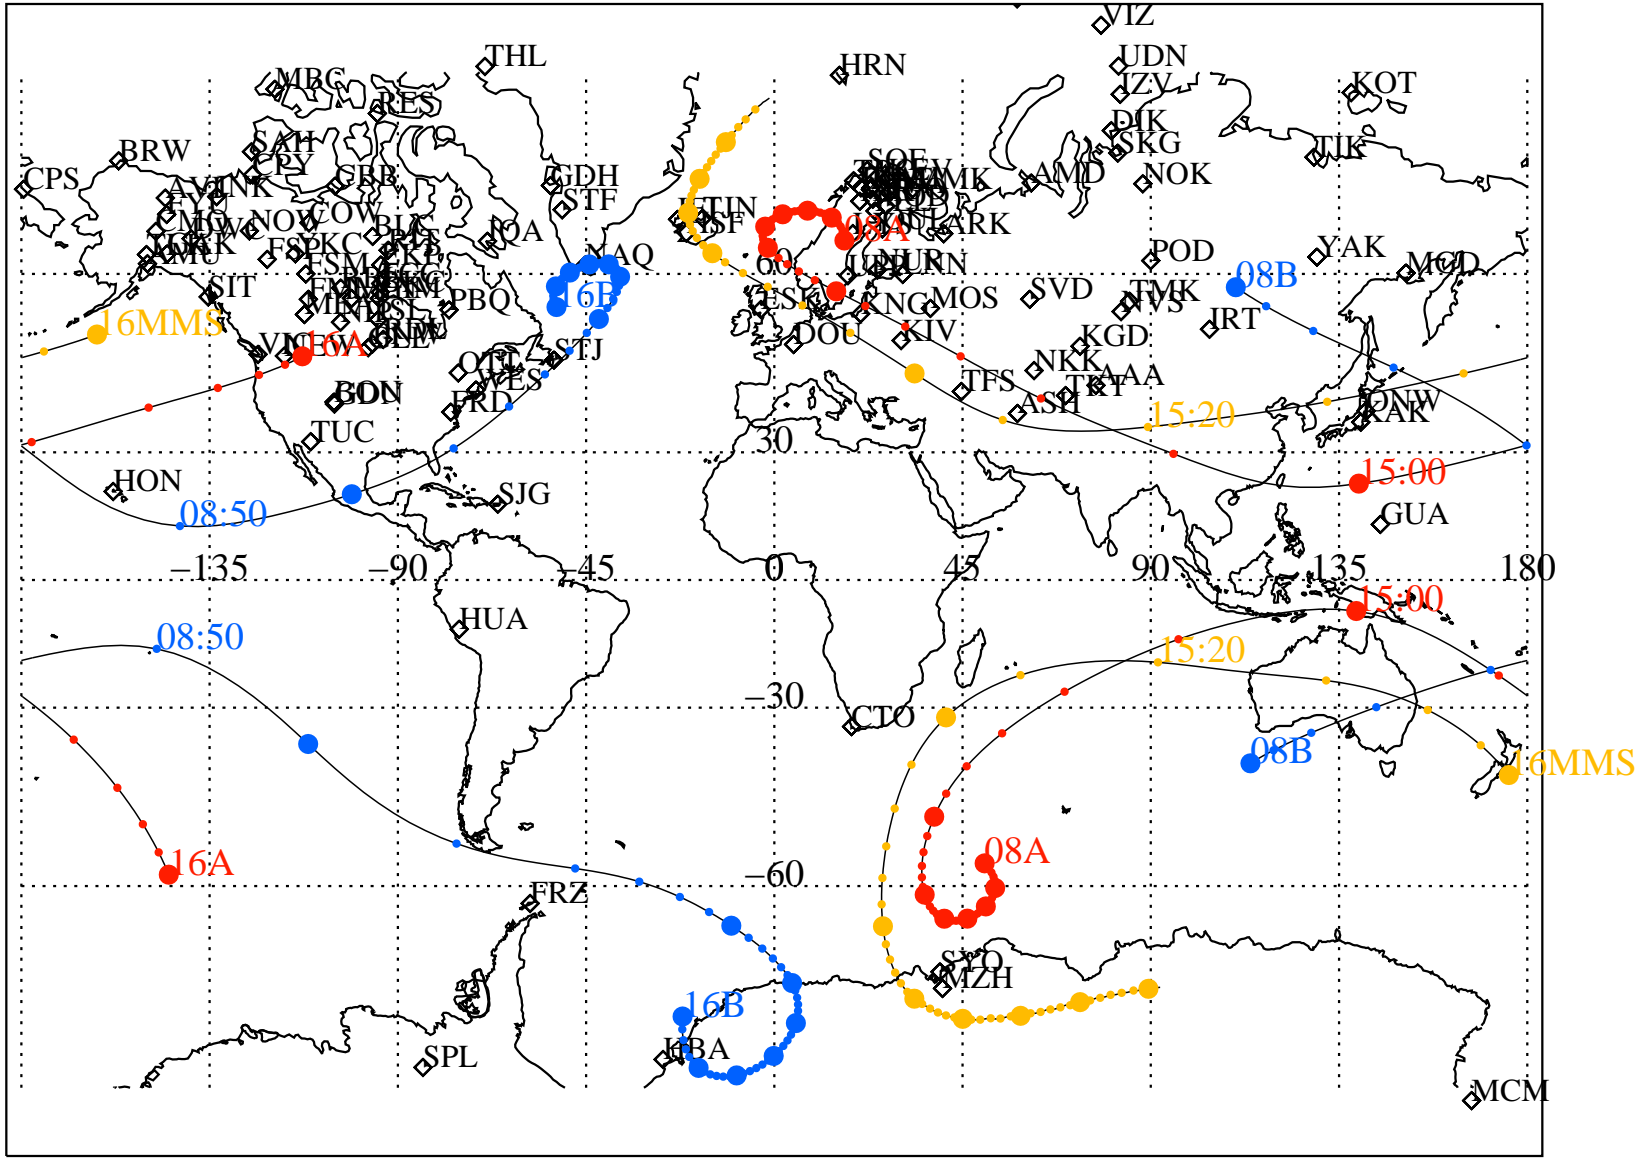

ALE
HELIO S/C ORBITS 2016 001 (01/01) 08:00 to 2016 001 (01/01) 16:00

RBSPA-A, RBSPB-B, CNOFS-CN, MMS1-MMS,