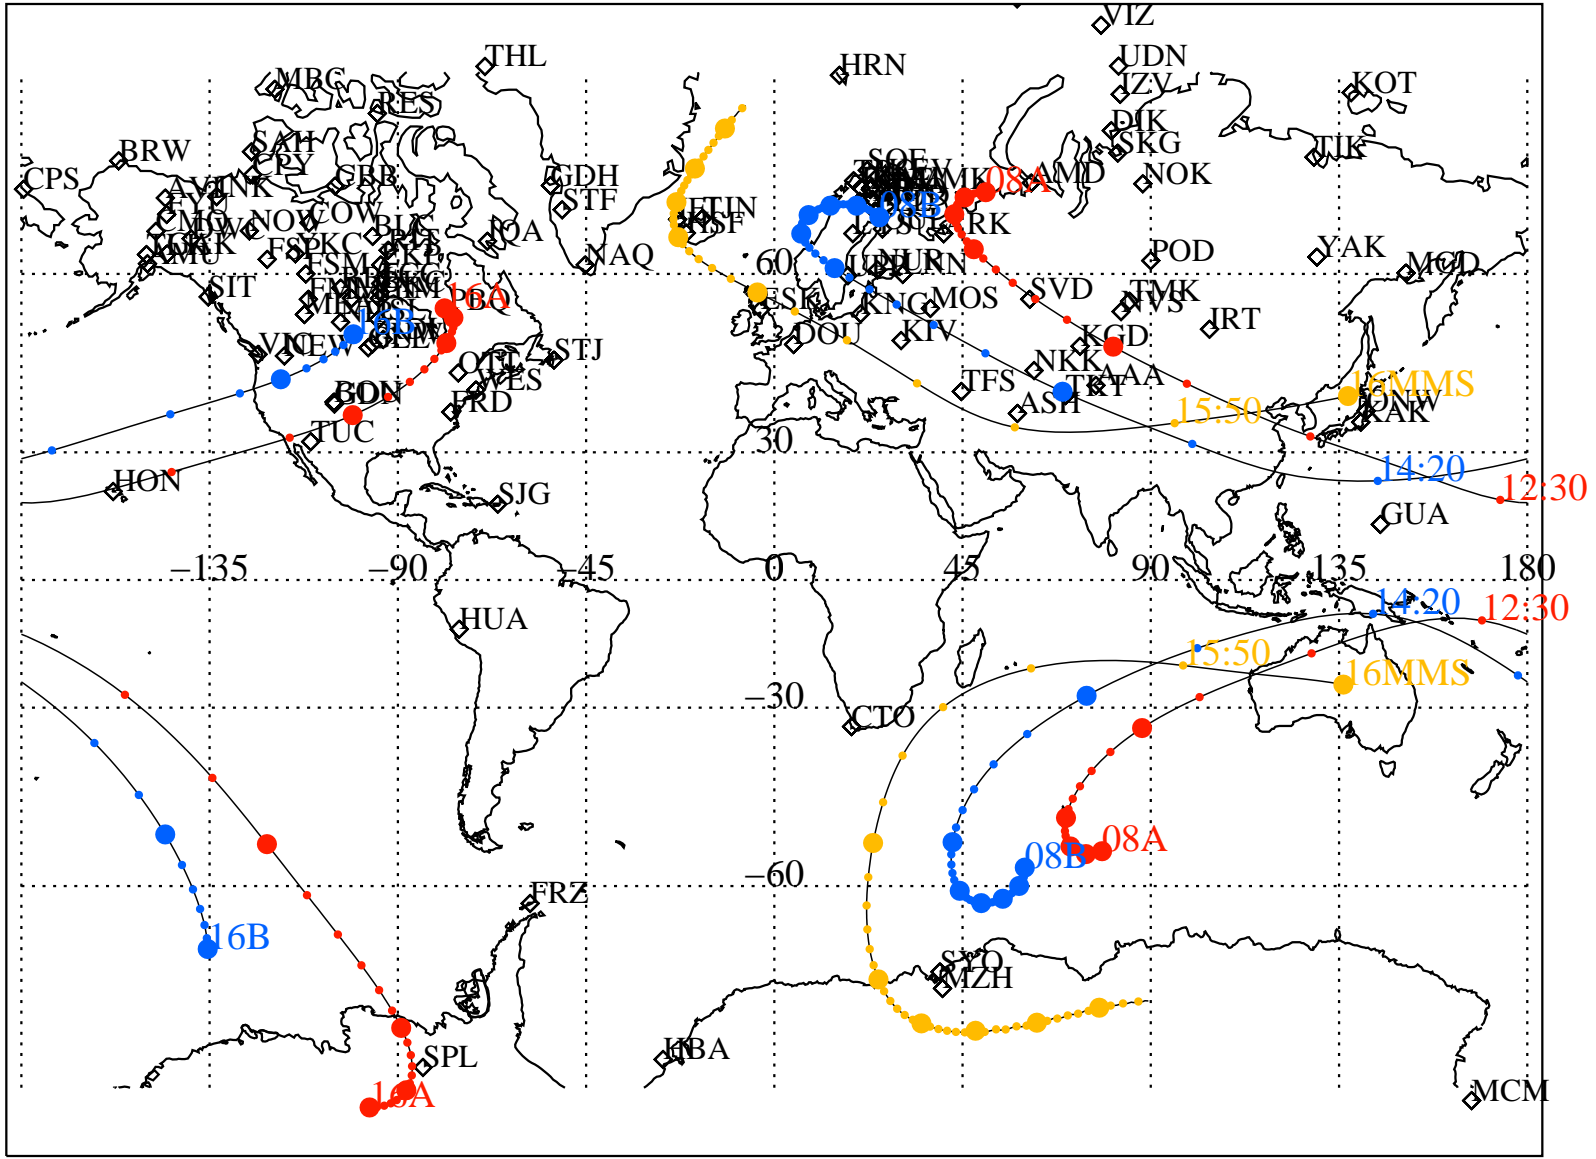

ALE  
**HELIO S/C ORBITS 2015 362 (12/28) 08:00 to 2015 362 (12/28) 16:00**

RBSPA-A, RBSPB-B, CNOFS-CN, MMS1-MMS,