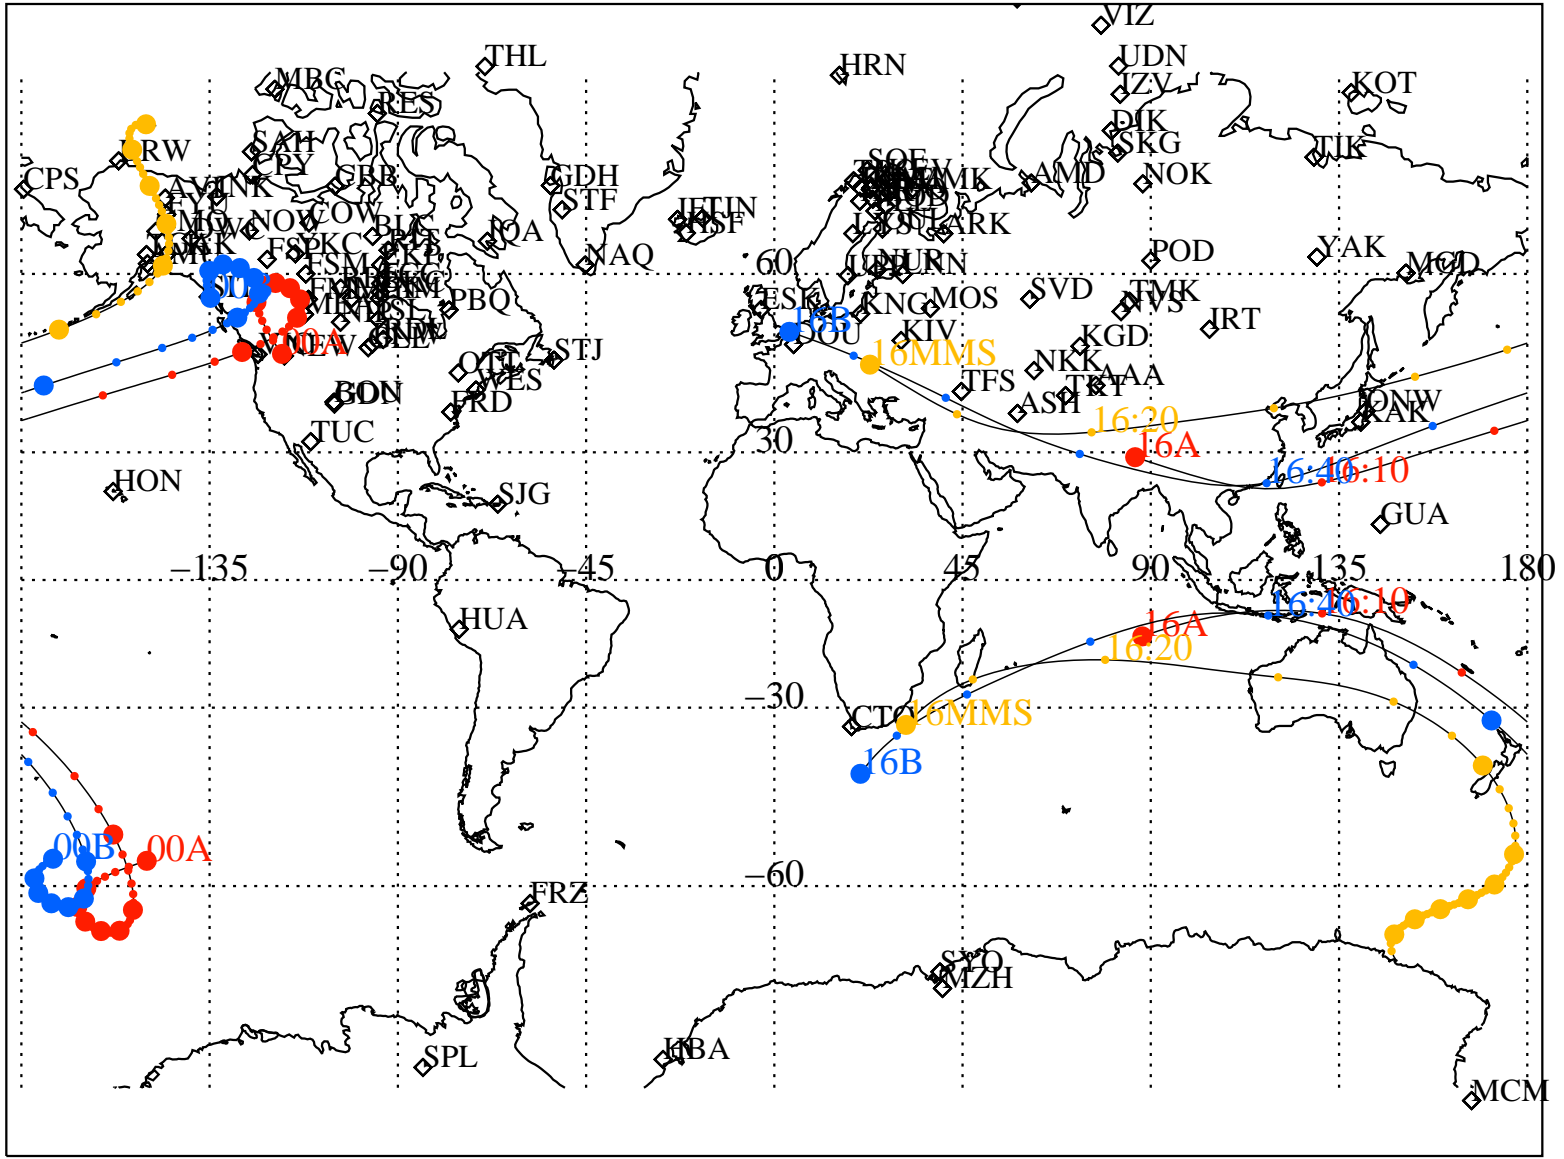

ALE  
**HELIO S/C ORBITS 2015 357 (12/23) 16:00 to 2015 358 (12/24) 00:00**

RBSPA-A, RBSPB-B, CNOFS-CN, MMS1-MMS,