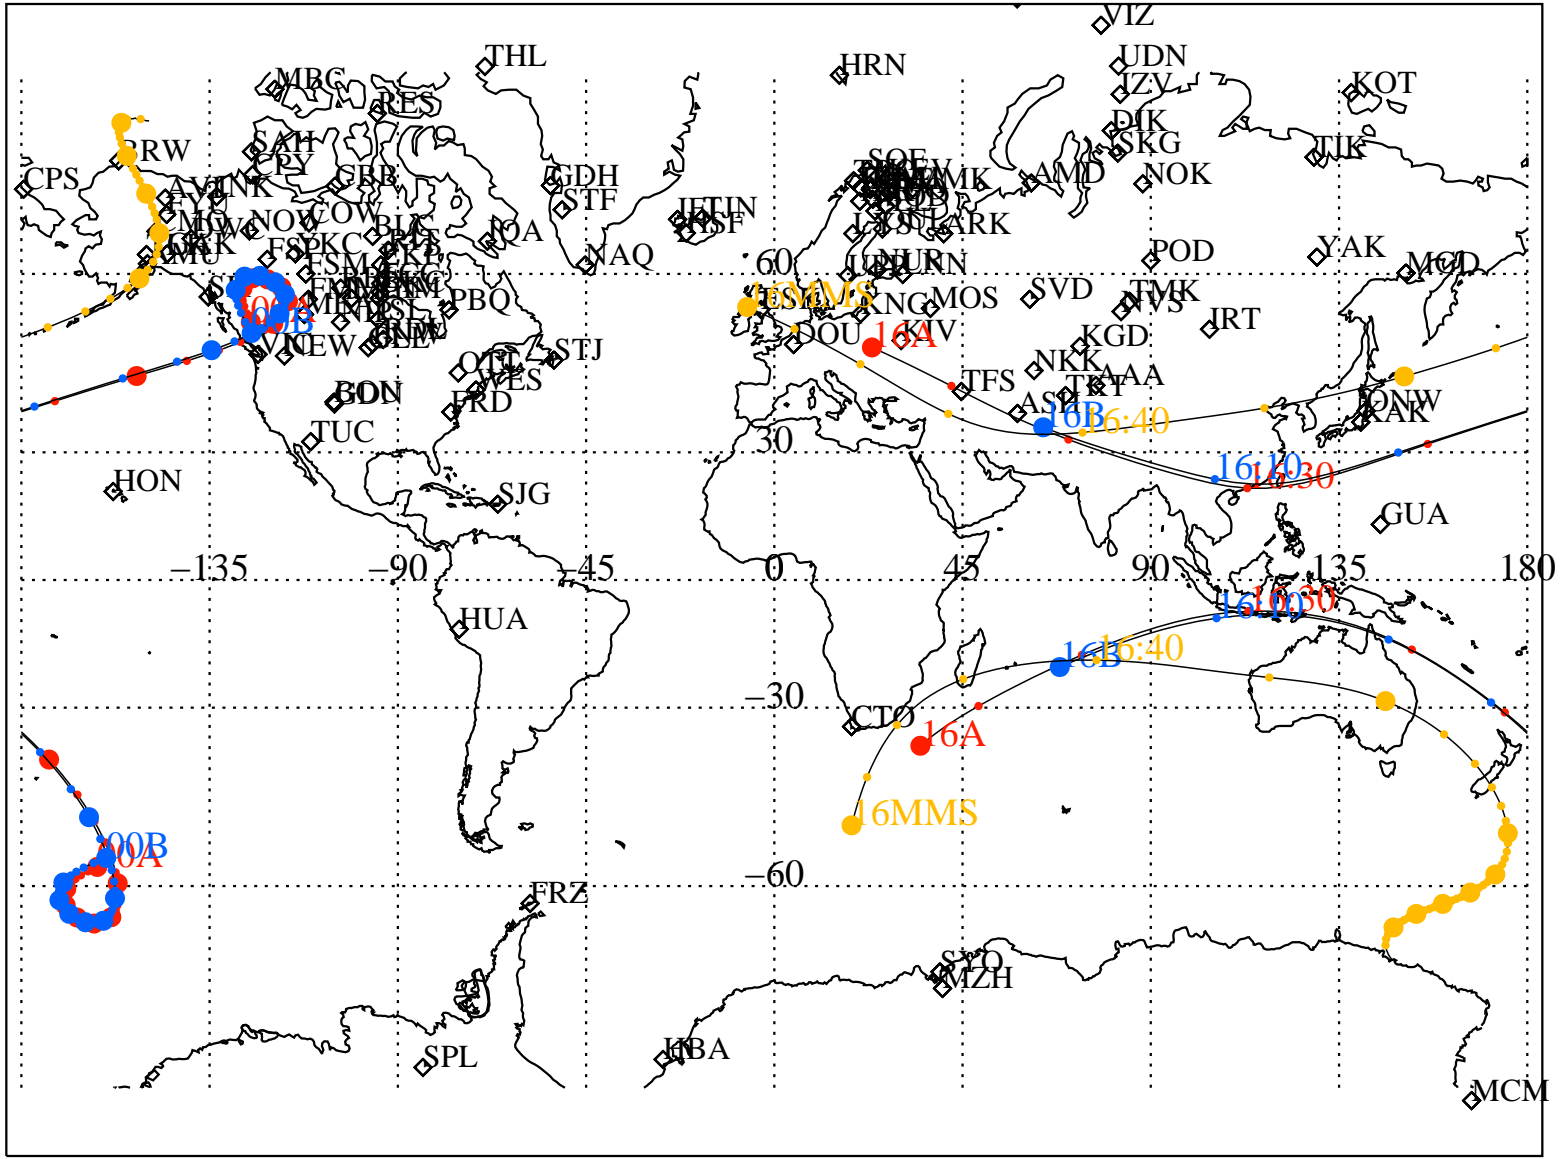

ALE  
**HELIO S/C ORBITS 2015 354 (12/20) 16:00 to 2015 355 (12/21) 00:00**

RBSPA-A, RBSPB-B, CNOFS-CN, MMS1-MMS,