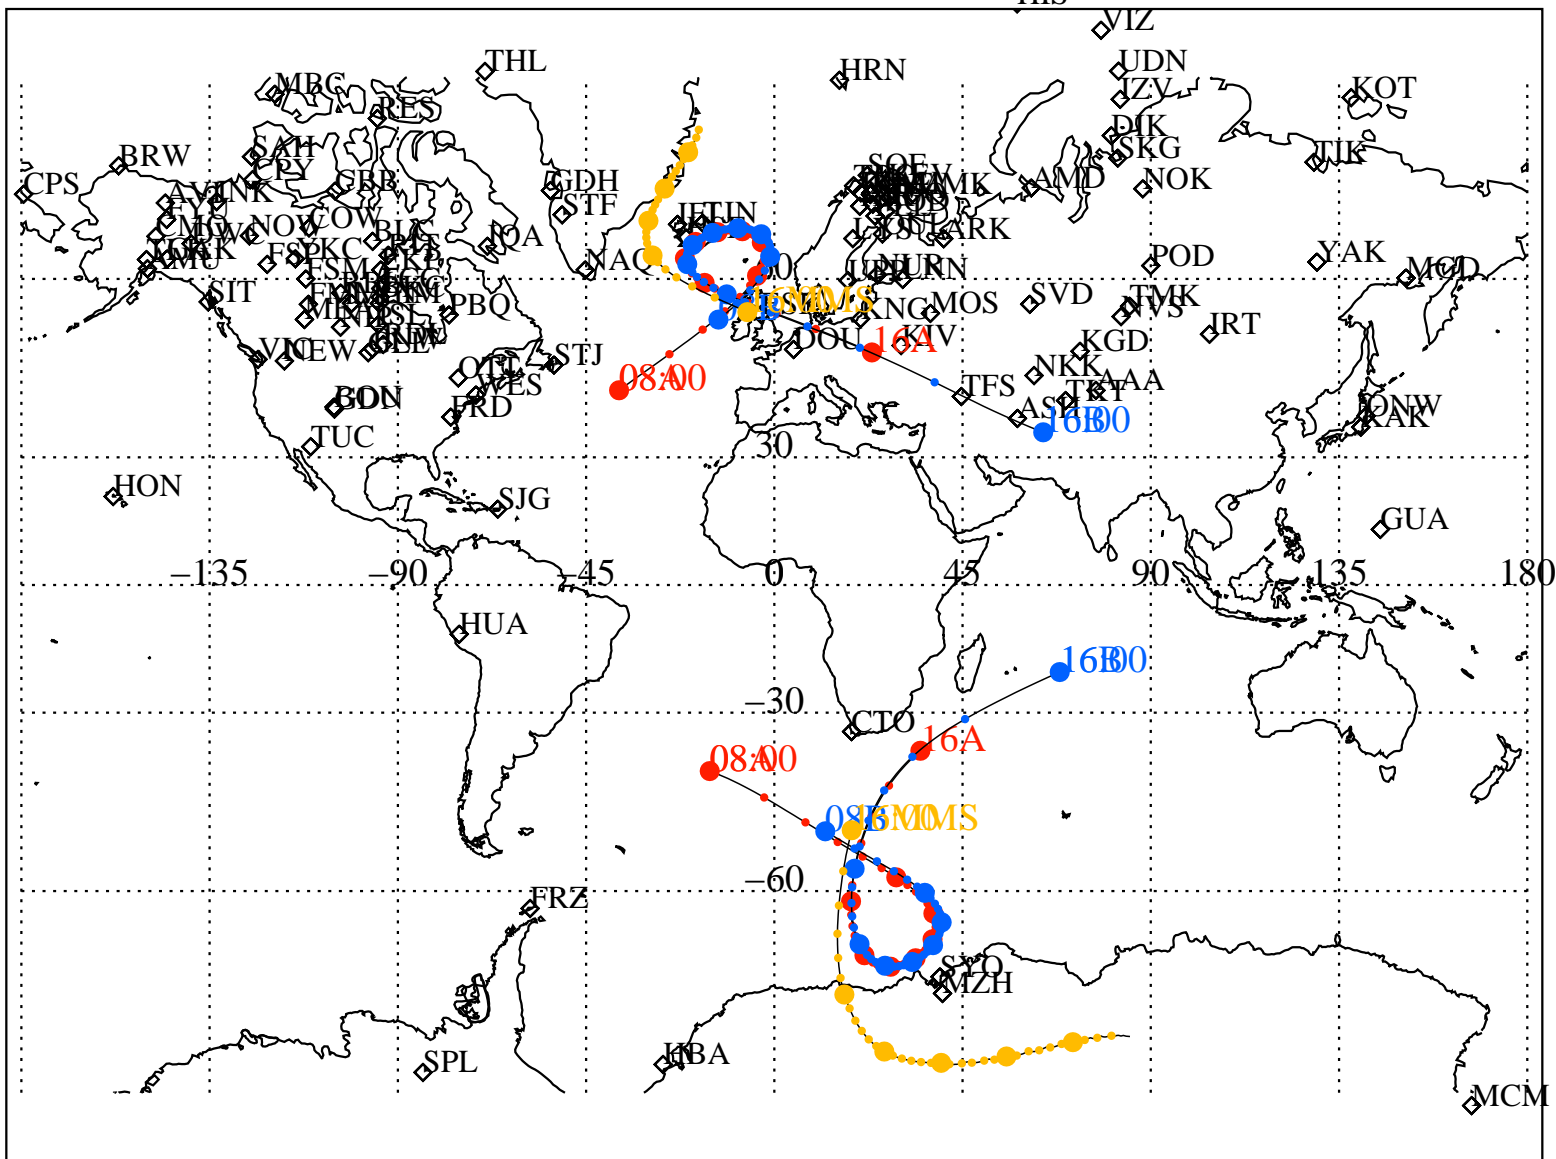

ALE
HELIO S/C ORBITS 2015 354 (12/20) 08:00 to 2015 354 (12/20) 16:00

RBSPA-A, RBSPB-B, CNOFS-CN, MMS1-MMS,