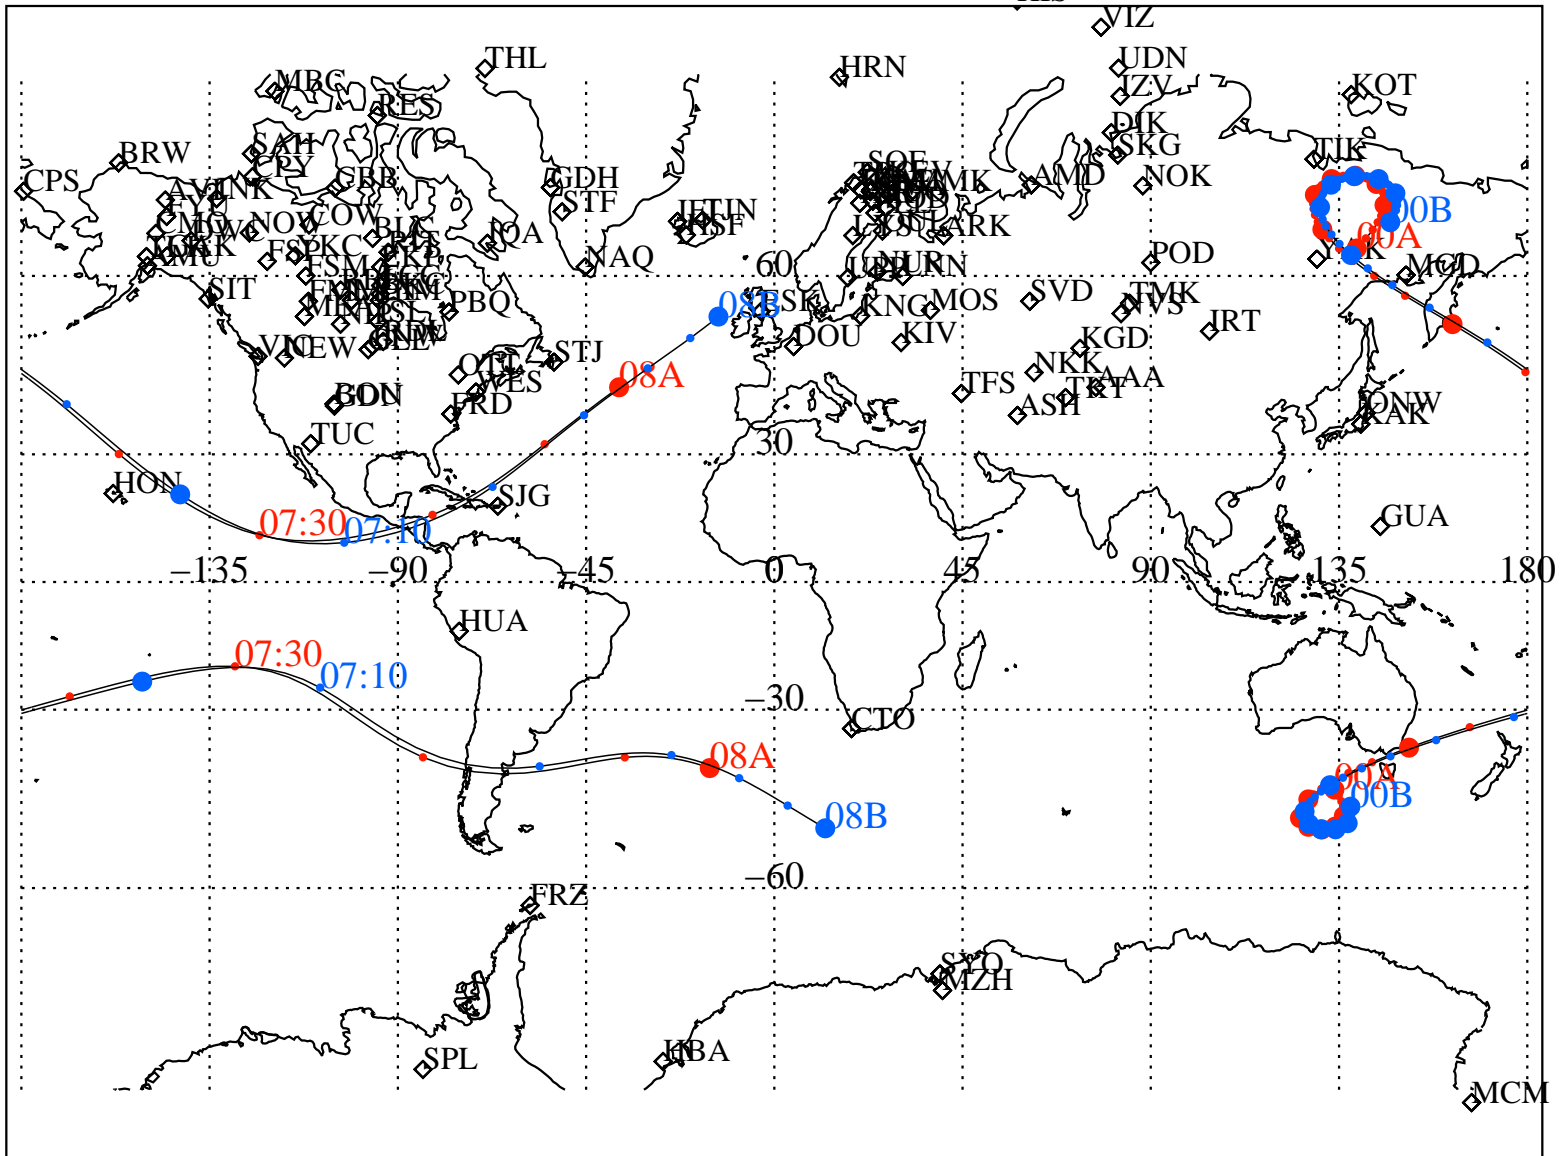

ALE
HELIO S/C ORBITS 2015 354 (12/20) 00:00 to 2015 354 (12/20) 08:00

RBSPA-A, RBSPB-B, CNOFS-CN, MMS1-MMS,