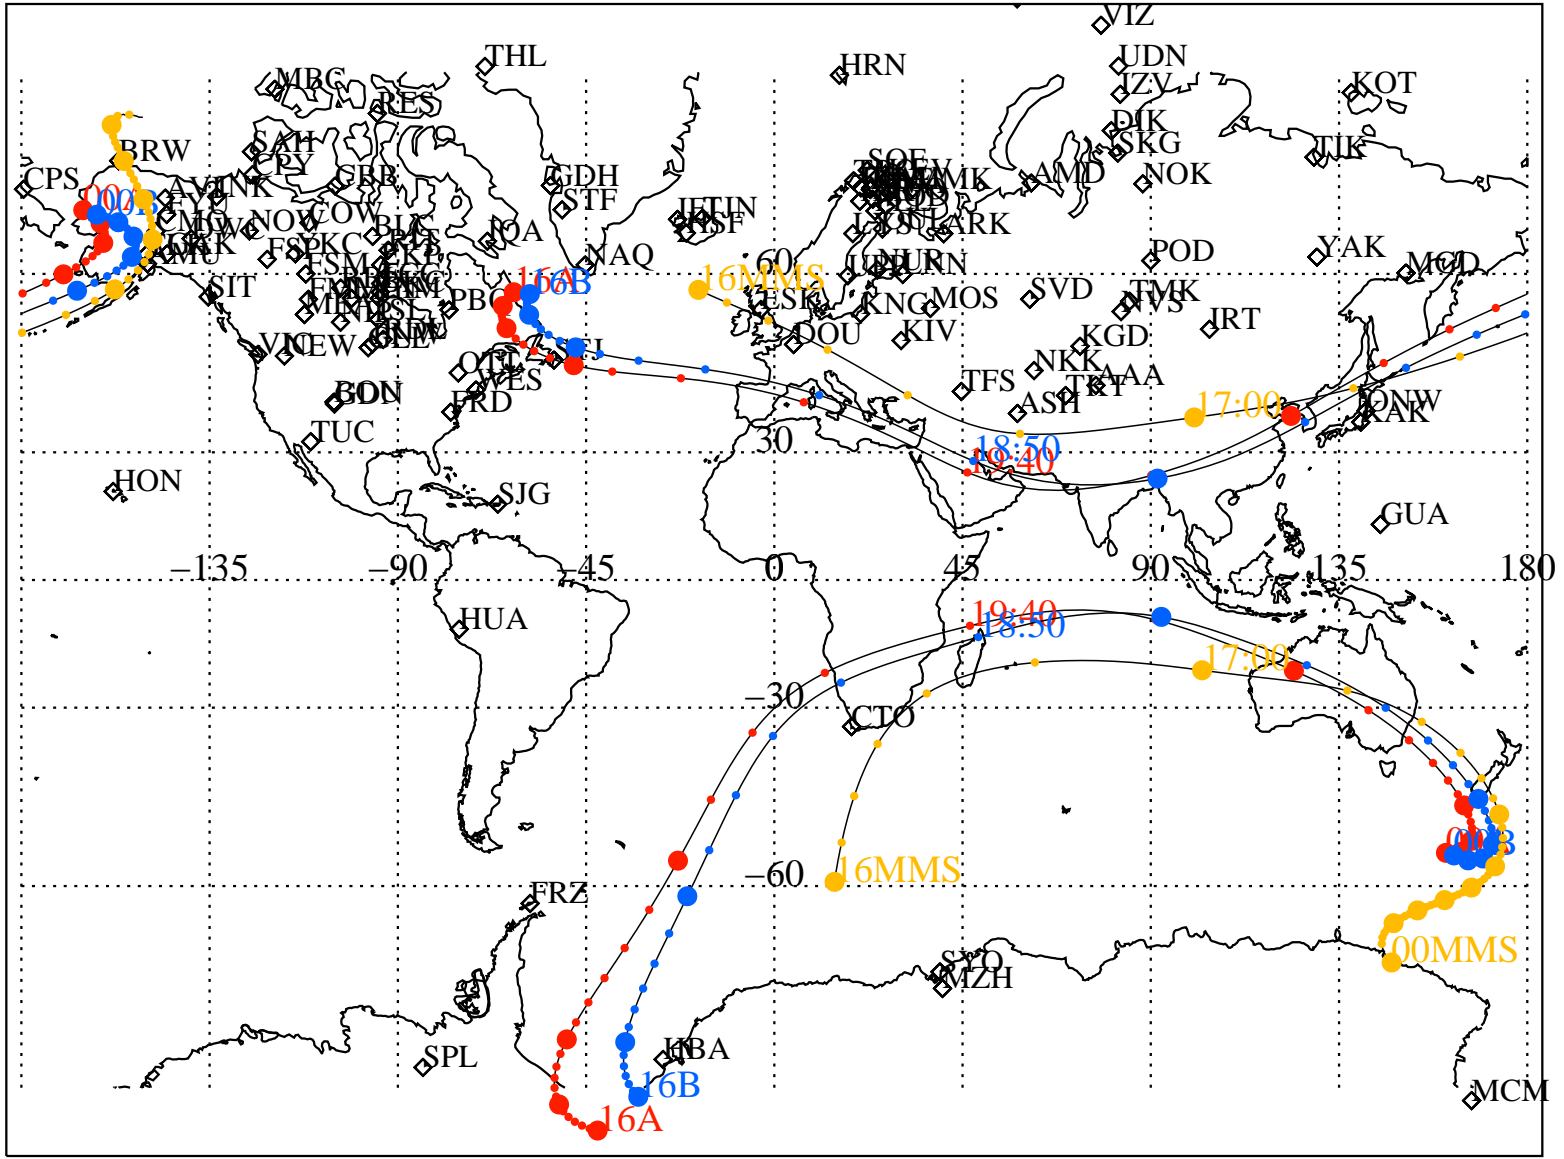

ALE
HELIO S/C ORBITS 2015 352 (12/18) 16:00 to 2015 353 (12/19) 00:00

RBSPA-A, RBSPB-B, CNOFS-CN, MMS1-MMS,