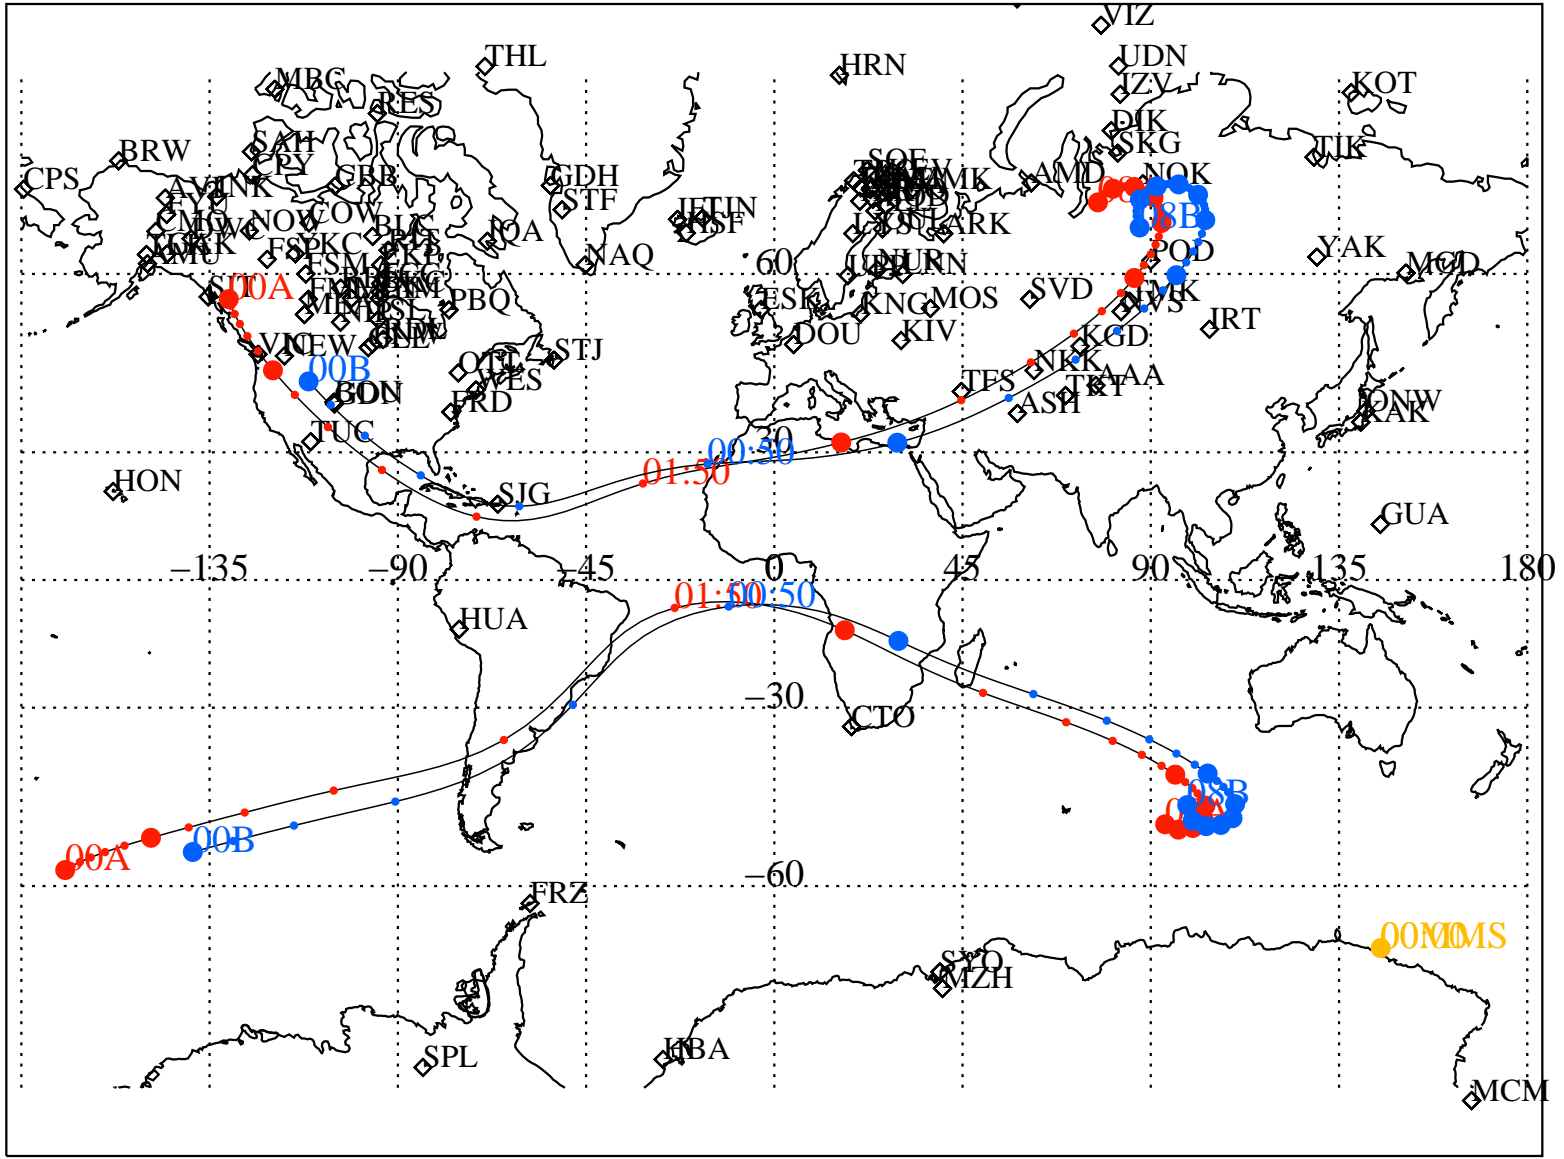

ALE
HELIO S/C ORBITS 2015 352 (12/18) 00:00 to 2015 352 (12/18) 08:00

RBSPA-A, RBSPB-B, CNOFS-CN, MMS1-MMS,