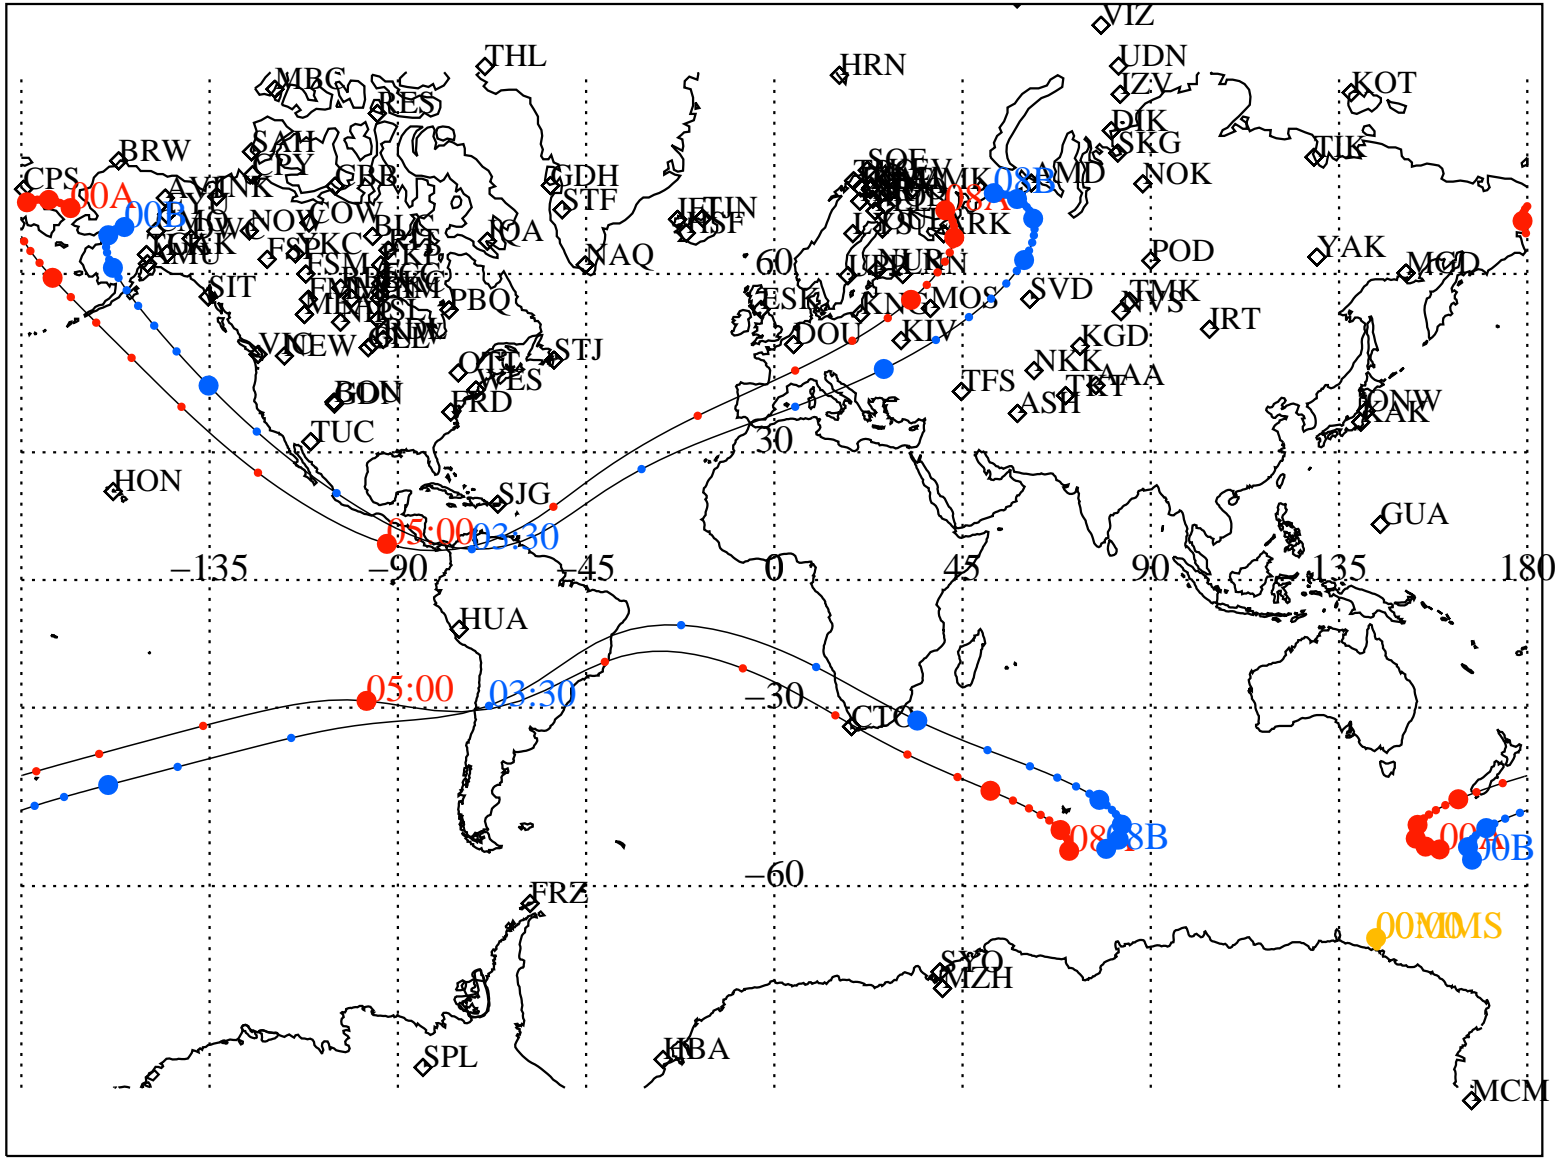

ALE
HELIO S/C ORBITS 2015 350 (12/16) 00:00 to 2015 350 (12/16) 08:00

RBSPA-A, RBSPB-B, CNOFS-CN, MMS1-MMS,