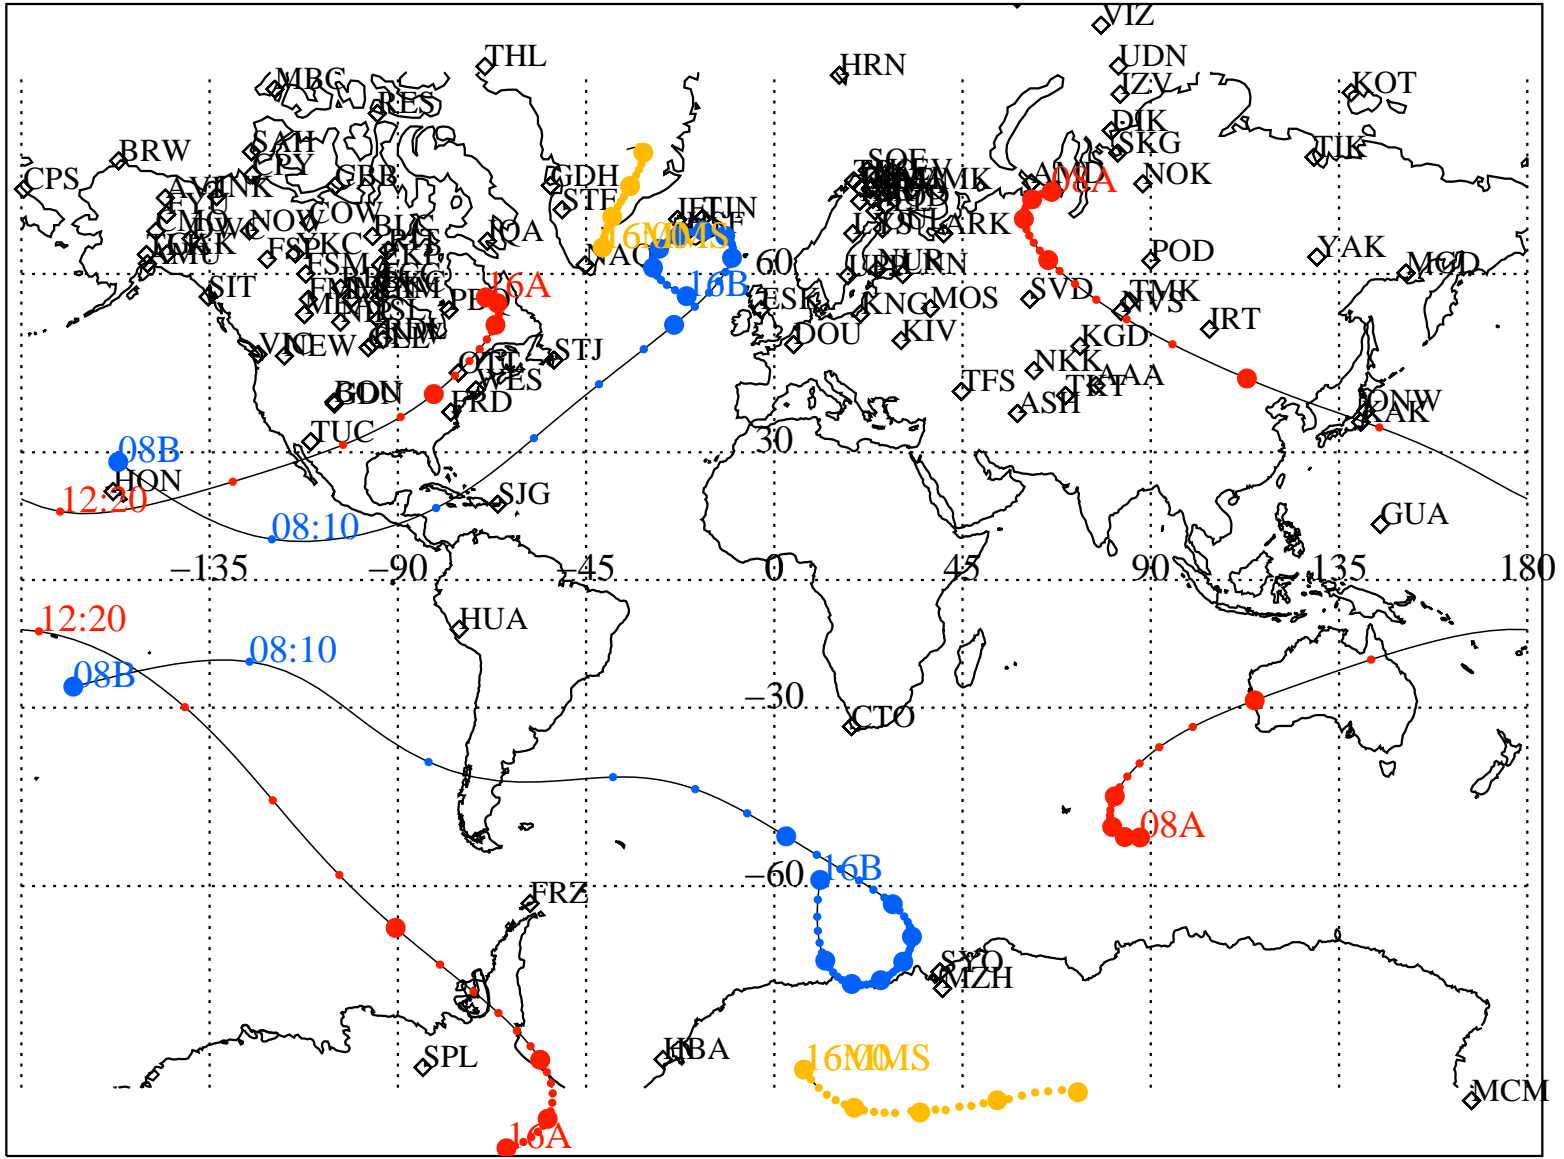

ALE
HELIO S/C ORBITS 2015 340 (12/06) 08:00 to 2015 340 (12/06) 16:00

RBSPA-A, RBSPB-B, CNOFS-CN, MMS1-MMS,