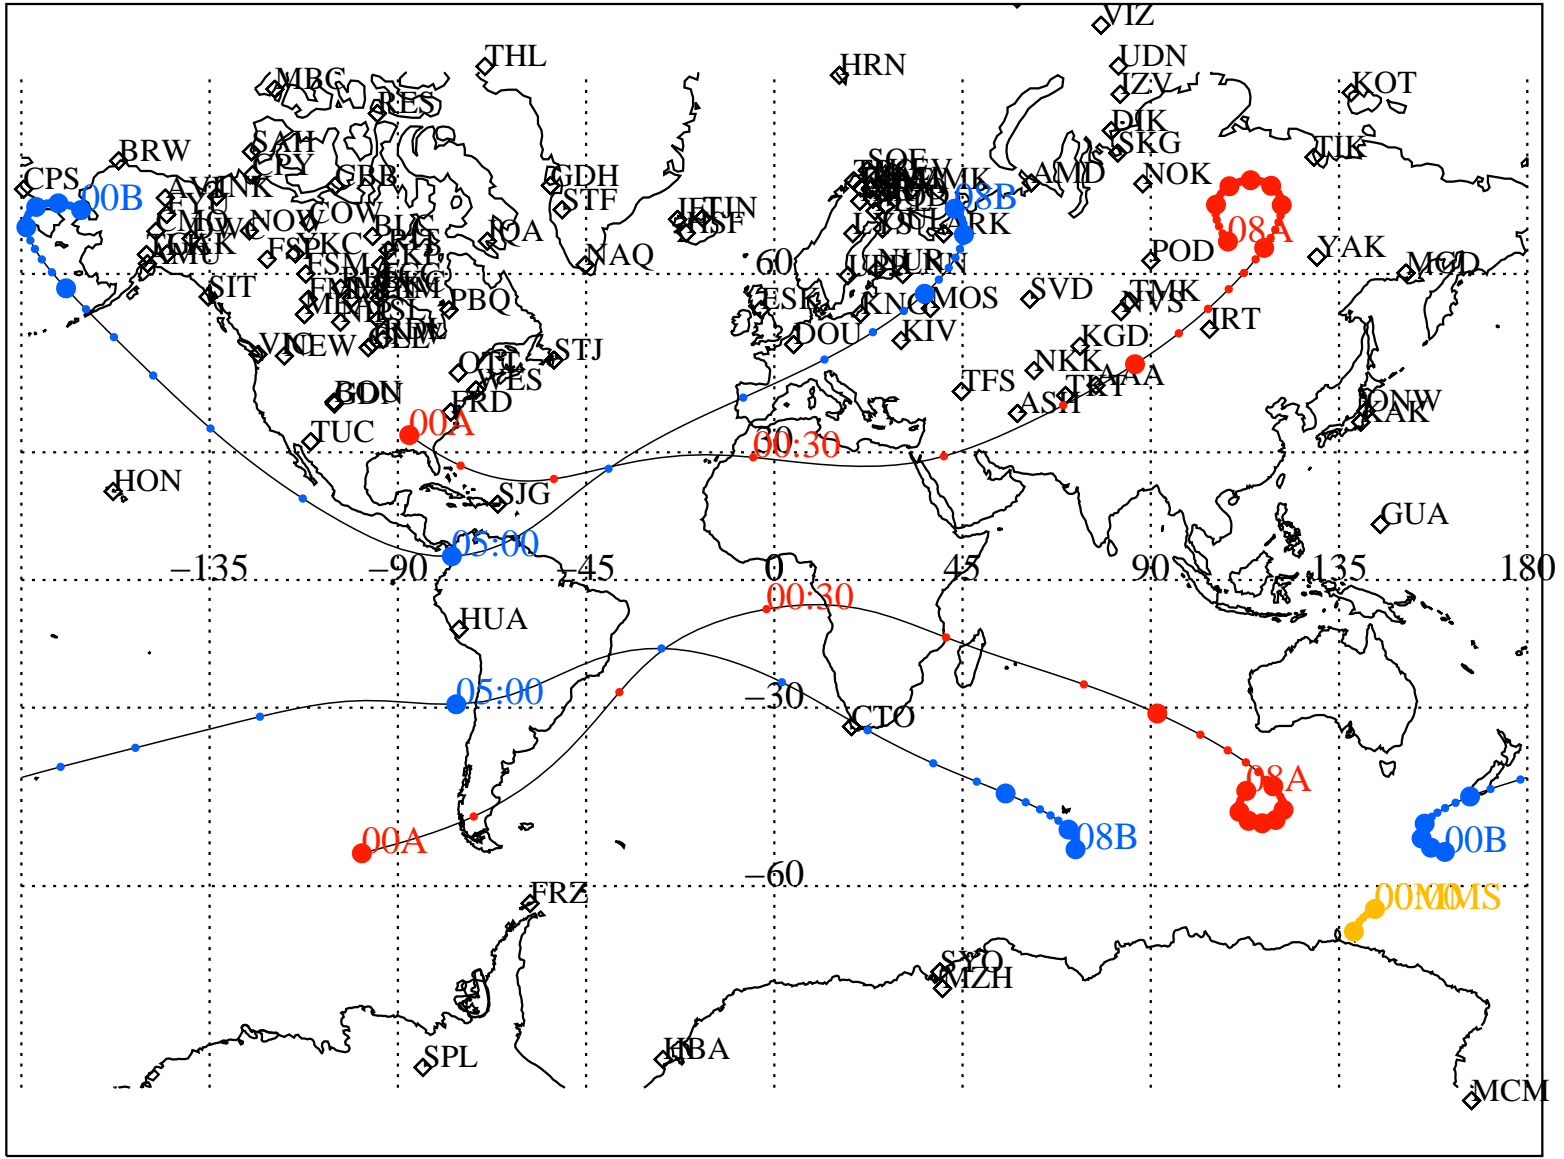

ALE  
**HELIO S/C ORBITS 2015 339 (12/05) 00:00 to 2015 339 (12/05) 08:00**

RBSPA-A, RBSPB-B, CNOFS-CN, MMS1-MMS,