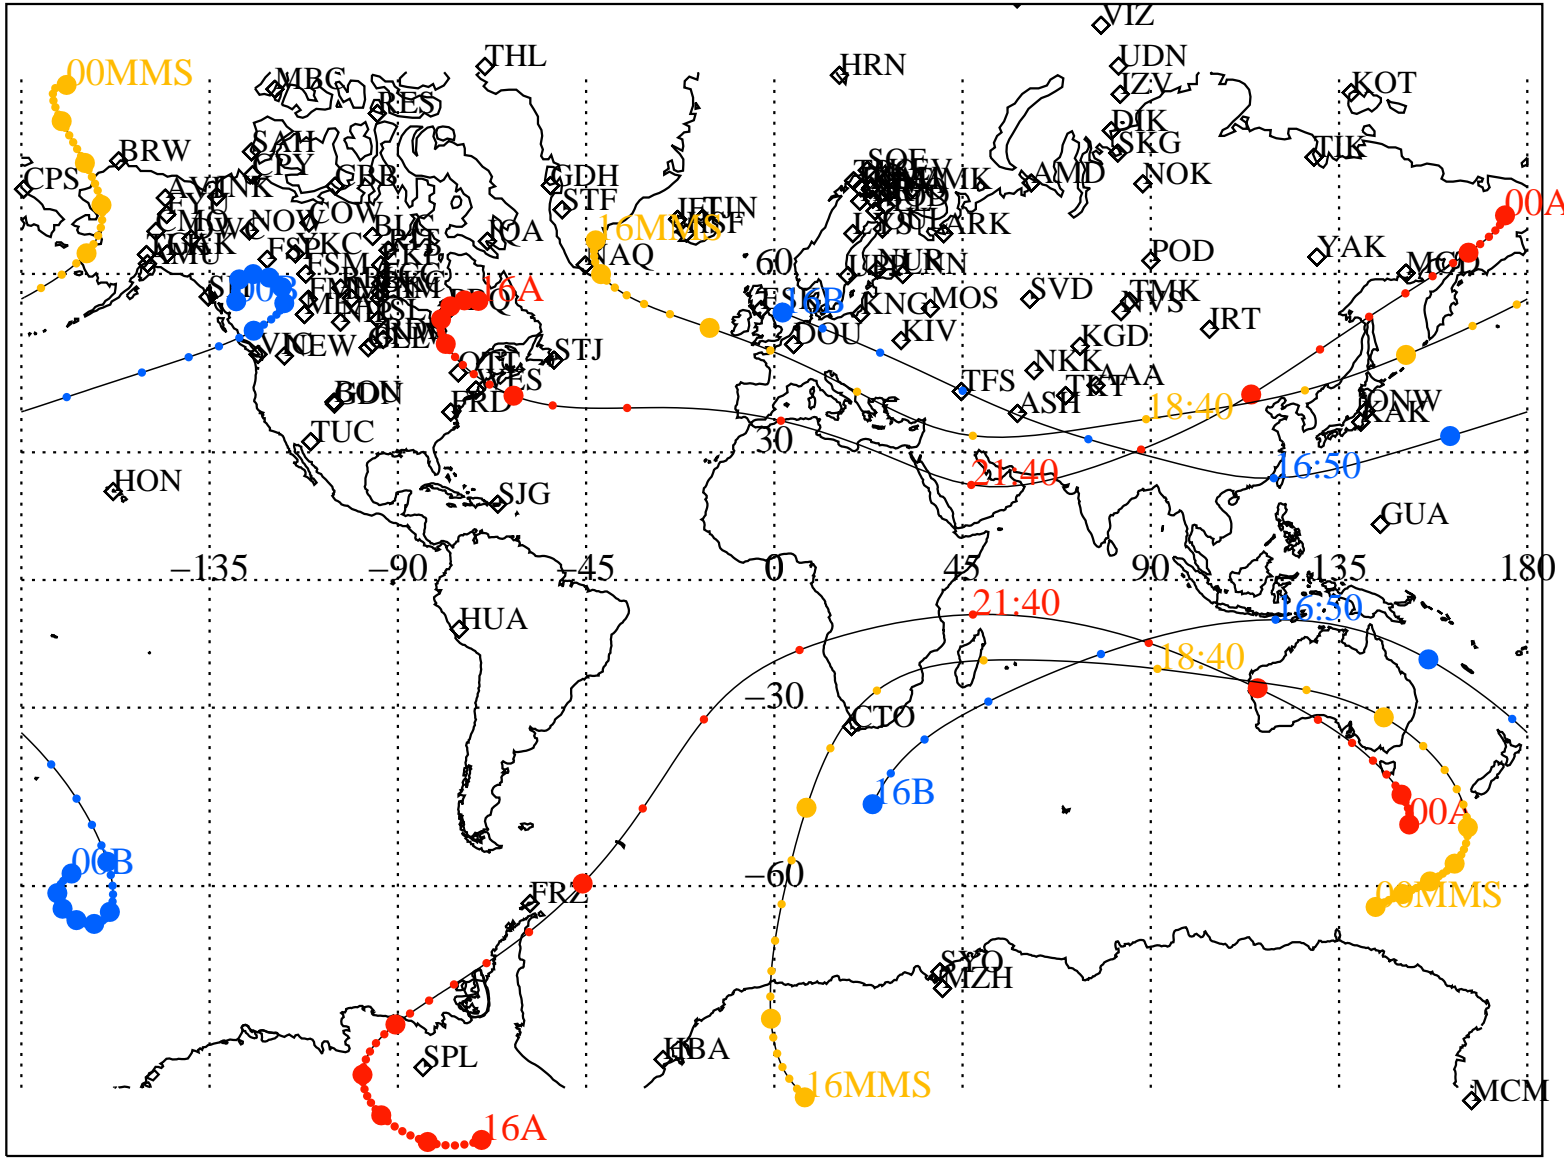

ALE  
**HELIO S/C ORBITS 2015 337 (12/03) 16:00 to 2015 338 (12/04) 00:00**

RBSPA-A, RBSPB-B, CNOFS-CN, MMS1-MMS,