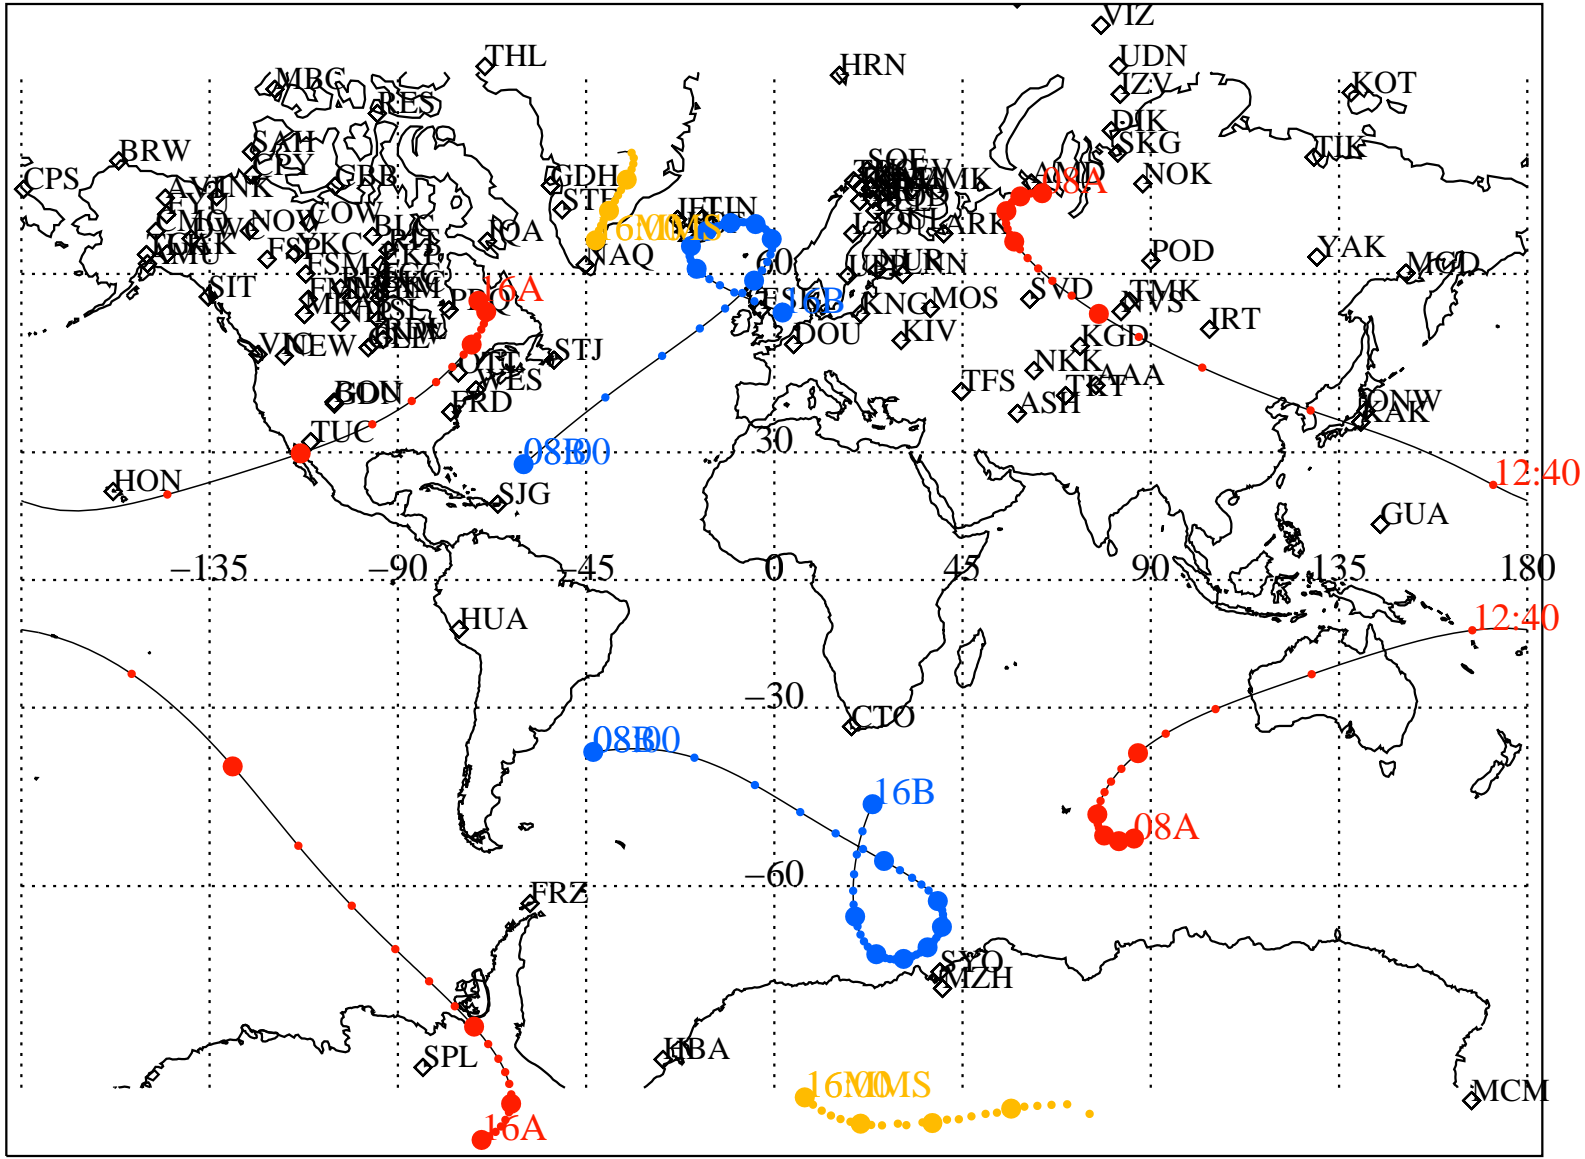

ALE
HELIO S/C ORBITS 2015 337 (12/03) 08:00 to 2015 337 (12/03) 16:00

RBSPA-A, RBSPB-B, CNOFS-CN, MMS1-MMS,