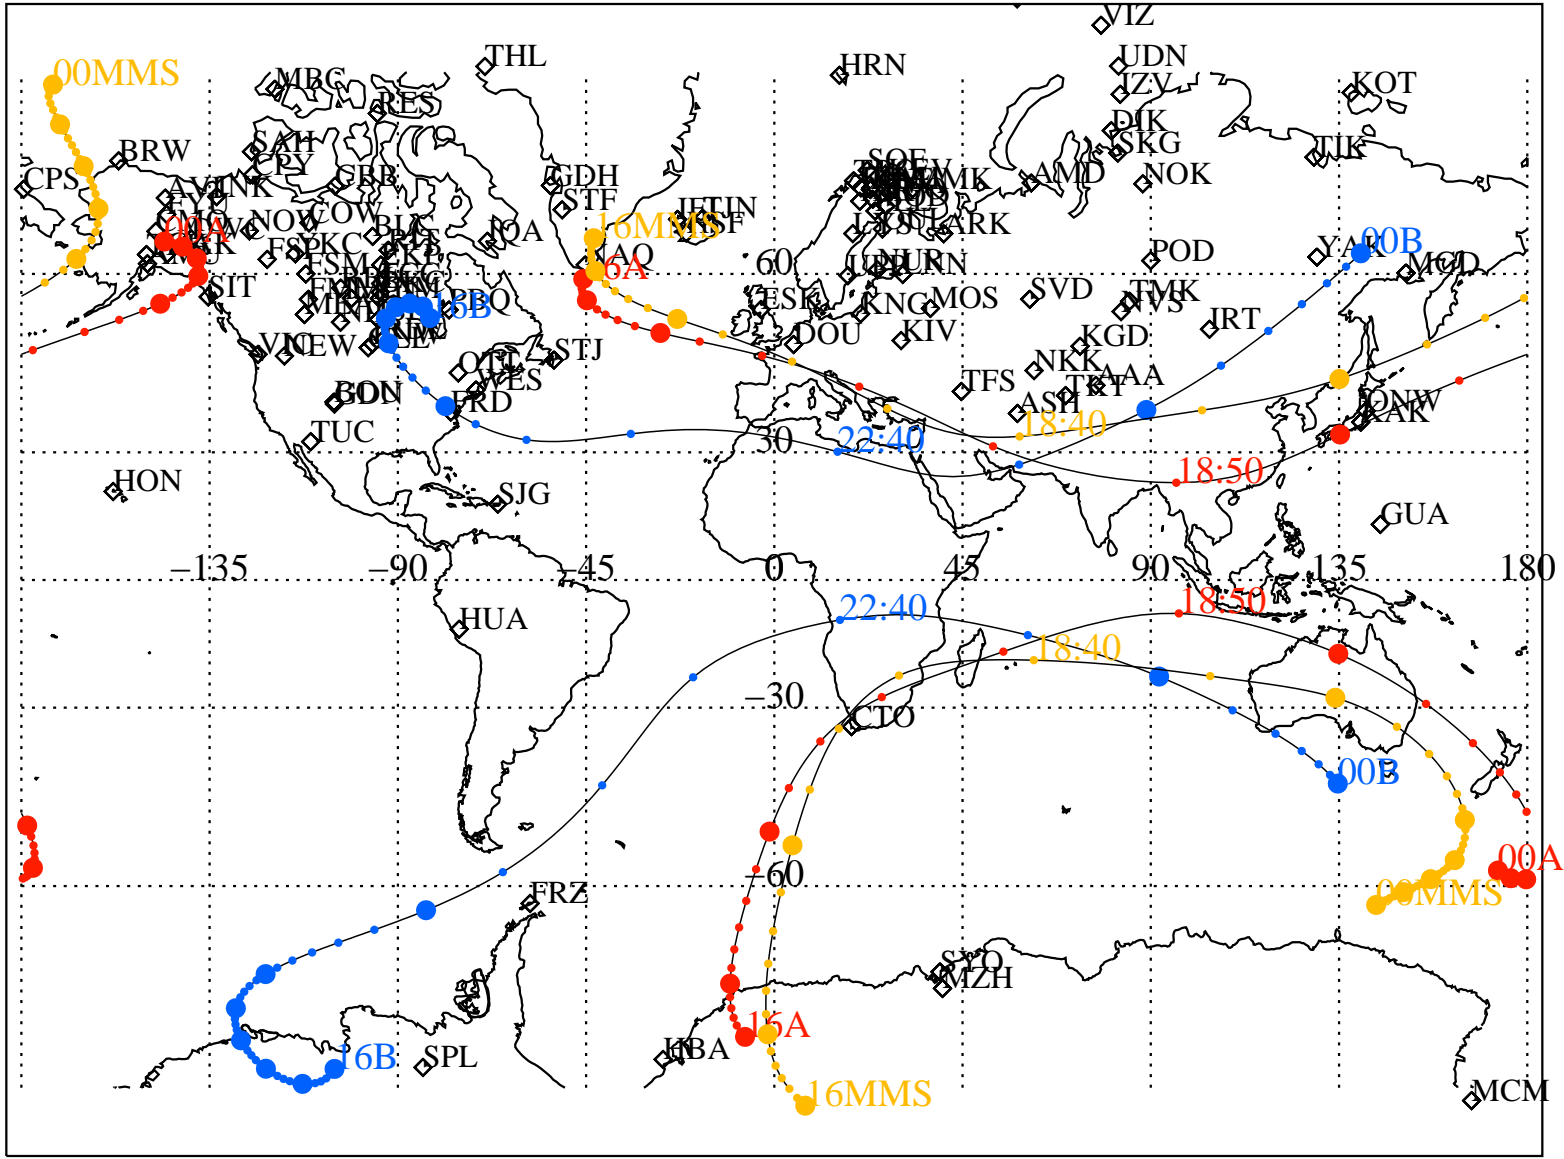

ALE
HELIO S/C ORBITS 2015 336 (12/02) 16:00 to 2015 337 (12/03) 00:00

RBSPA-A, RBSPB-B, CNOFS-CN, MMS1-MMS,