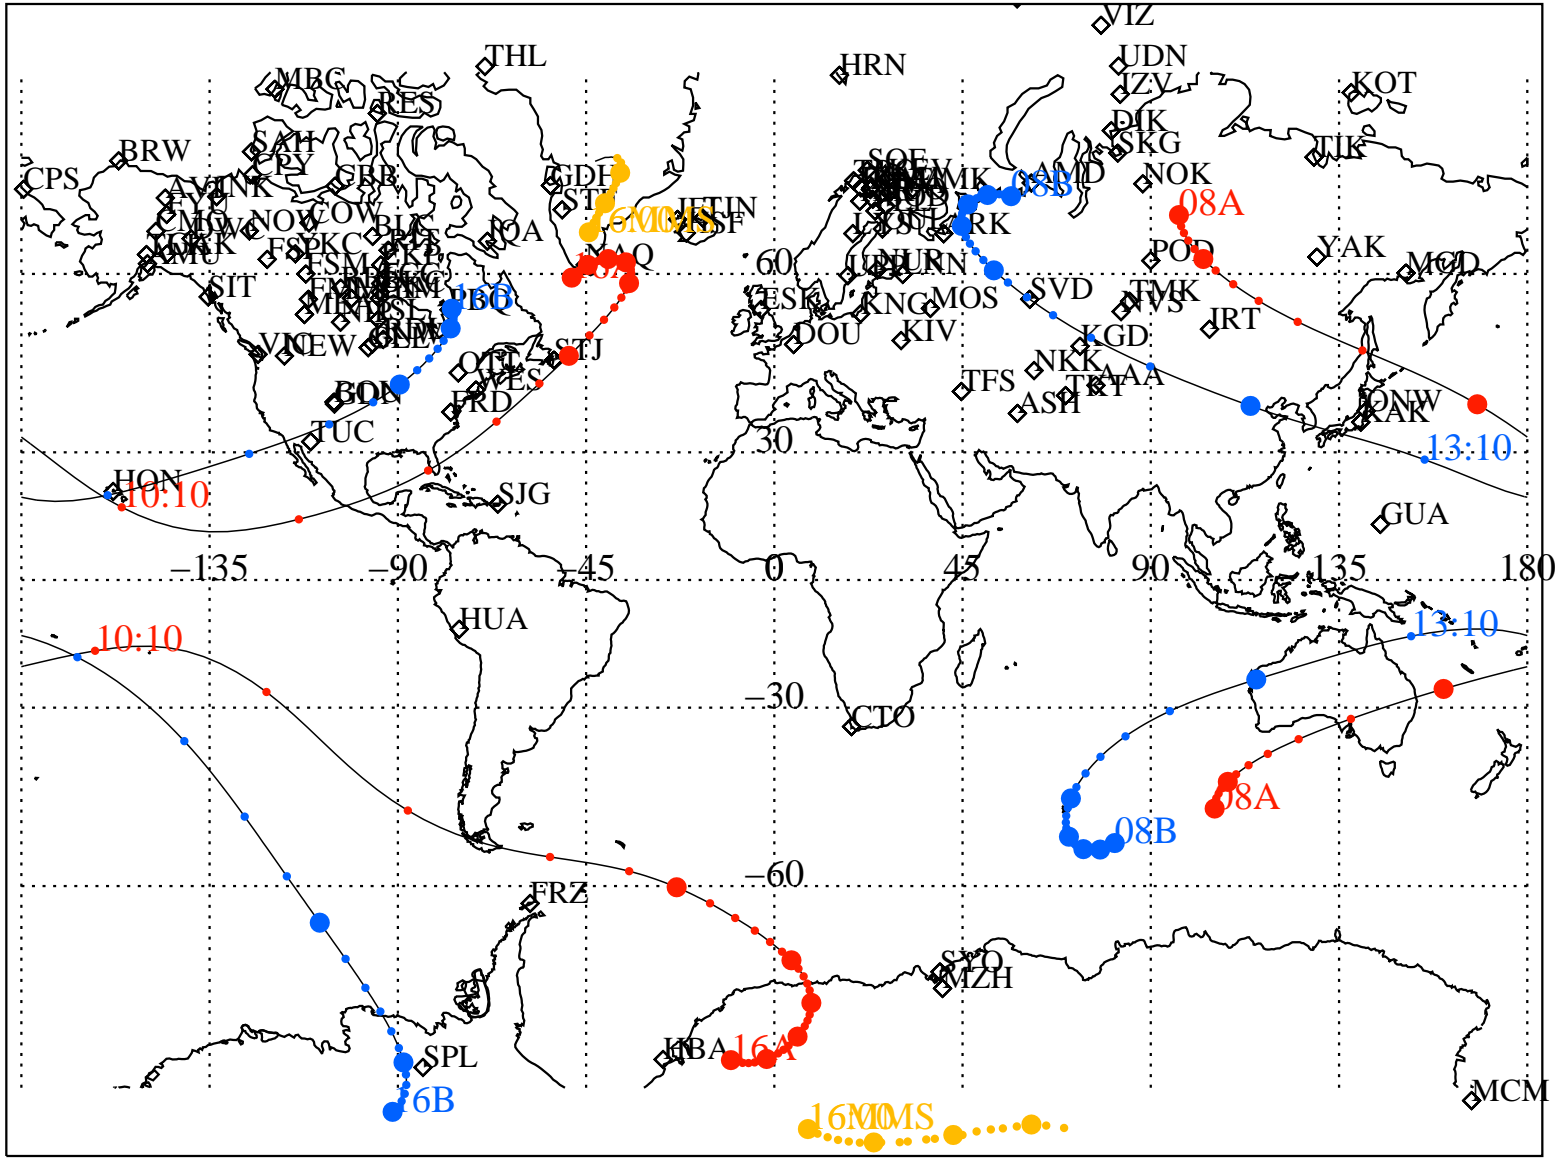

ALE
HELIO S/C ORBITS 2015 333 (11/29) 08:00 to 2015 333 (11/29) 16:00

RBSPA-A, RBSPB-B, CNOFS-CN, MMS1-MMS,