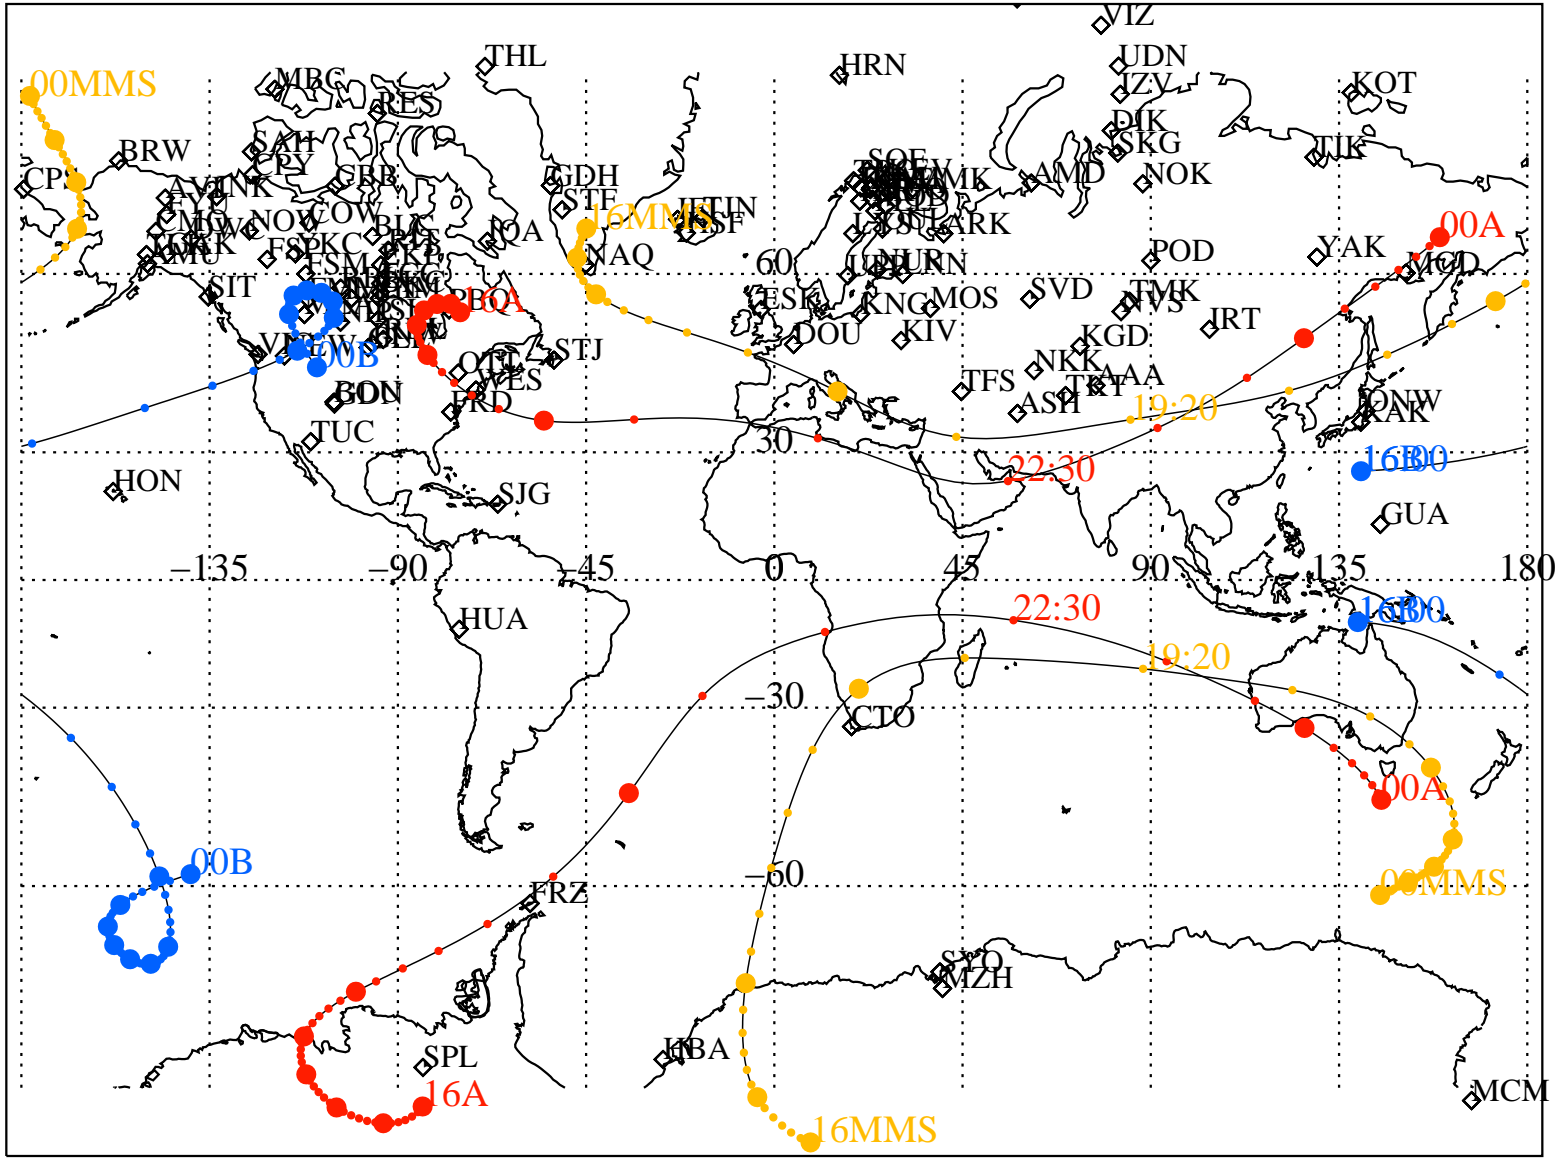

ALE
HELIO S/C ORBITS 2015 331 (11/27) 16:00 to 2015 332 (11/28) 00:00

RBSPA-A, RBSPB-B, CNOFS-CN, MMS1-MMS,