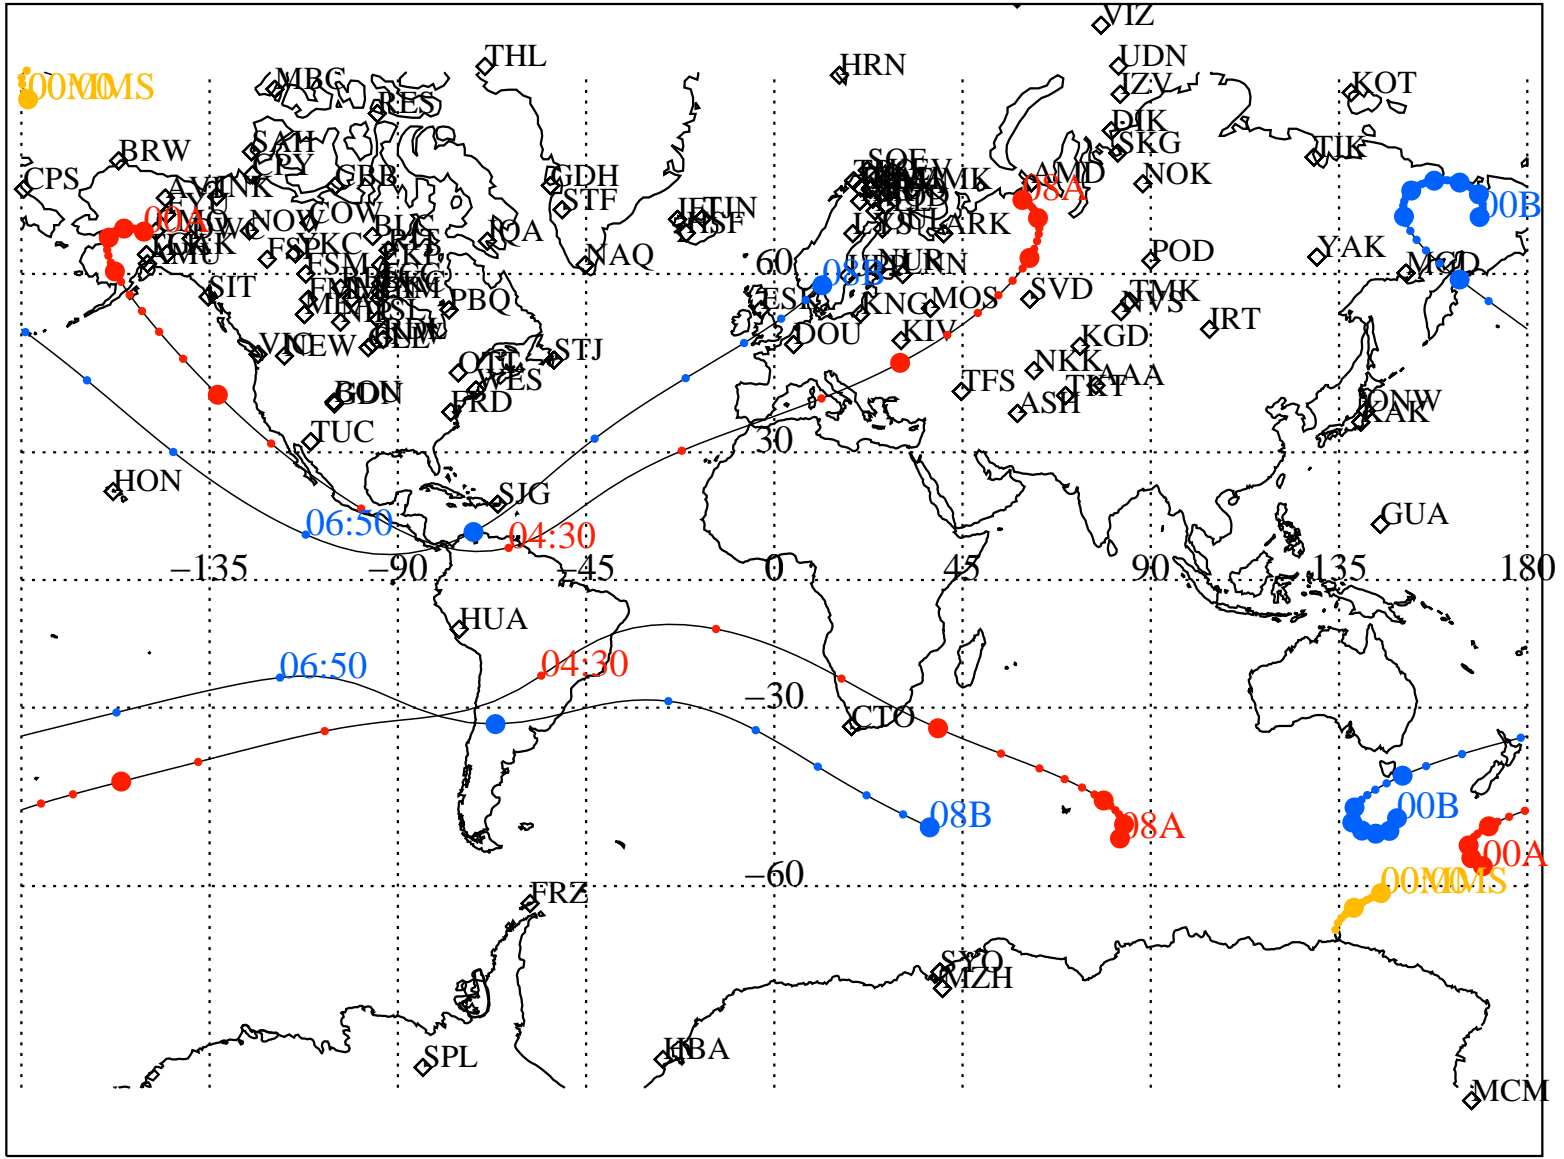

ALE
HELIO S/C ORBITS 2015 331 (11/27) 00:00 to 2015 331 (11/27) 08:00

RBSPA-A, RBSPB-B, CNOFS-CN, MMS1-MMS,