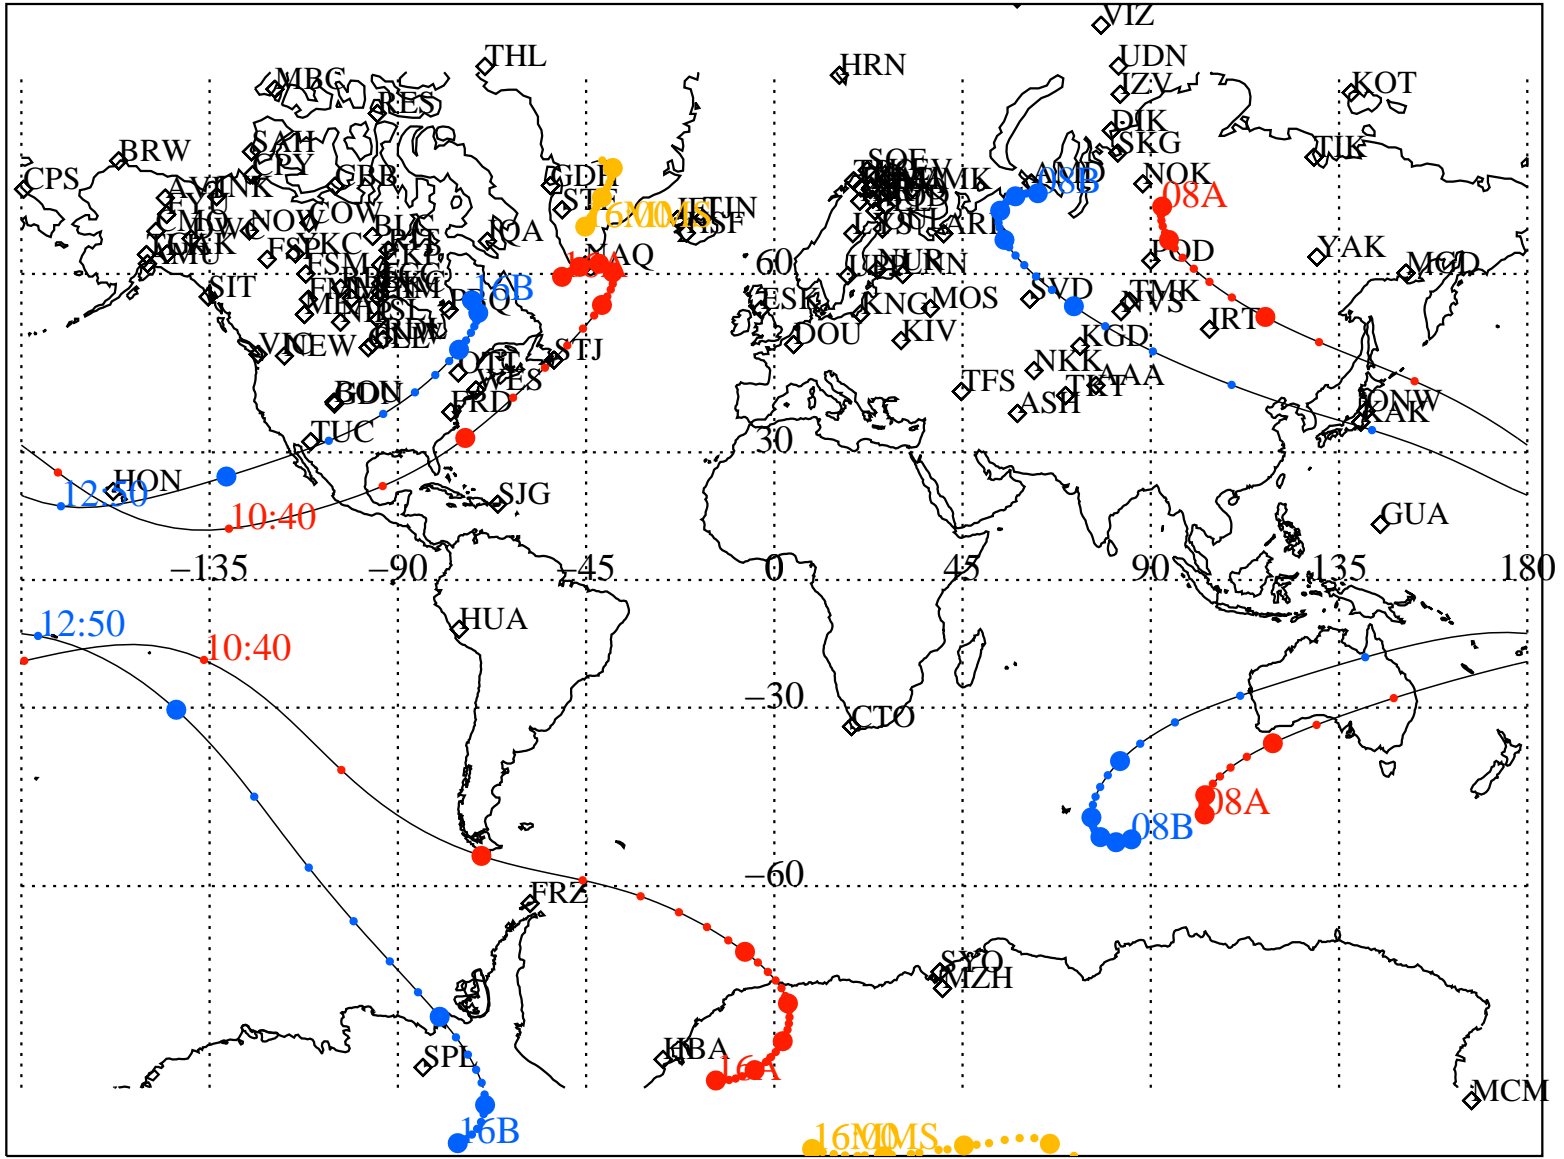

ALE
HELIO S/C ORBITS 2015 330 (11/26) 08:00 to 2015 330 (11/26) 16:00

RBSPA-A, RBSPB-B, CNOFS-CN, MMS1-MMS,