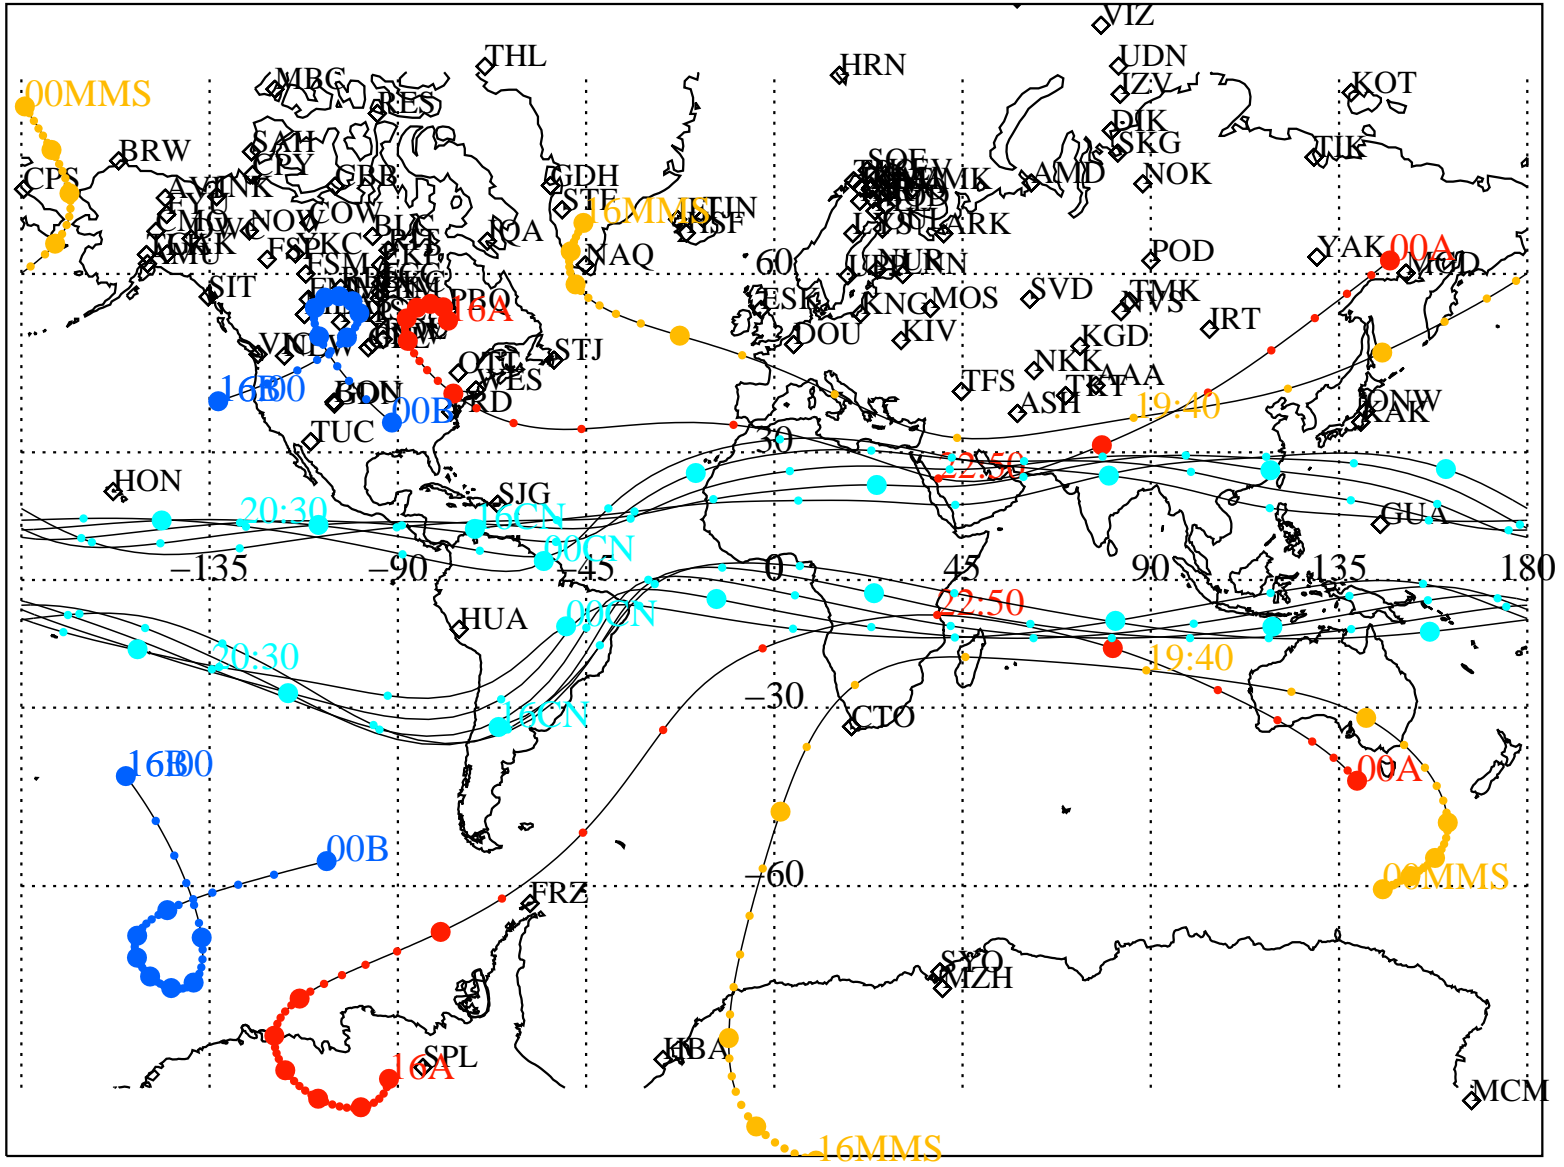

ALE
HELIO S/C ORBITS 2015 328 (11/24) 16:00 to 2015 329 (11/25) 00:00

RBSPA-A, RBSPB-B, CNOFS-CN, MMS1-MMS,