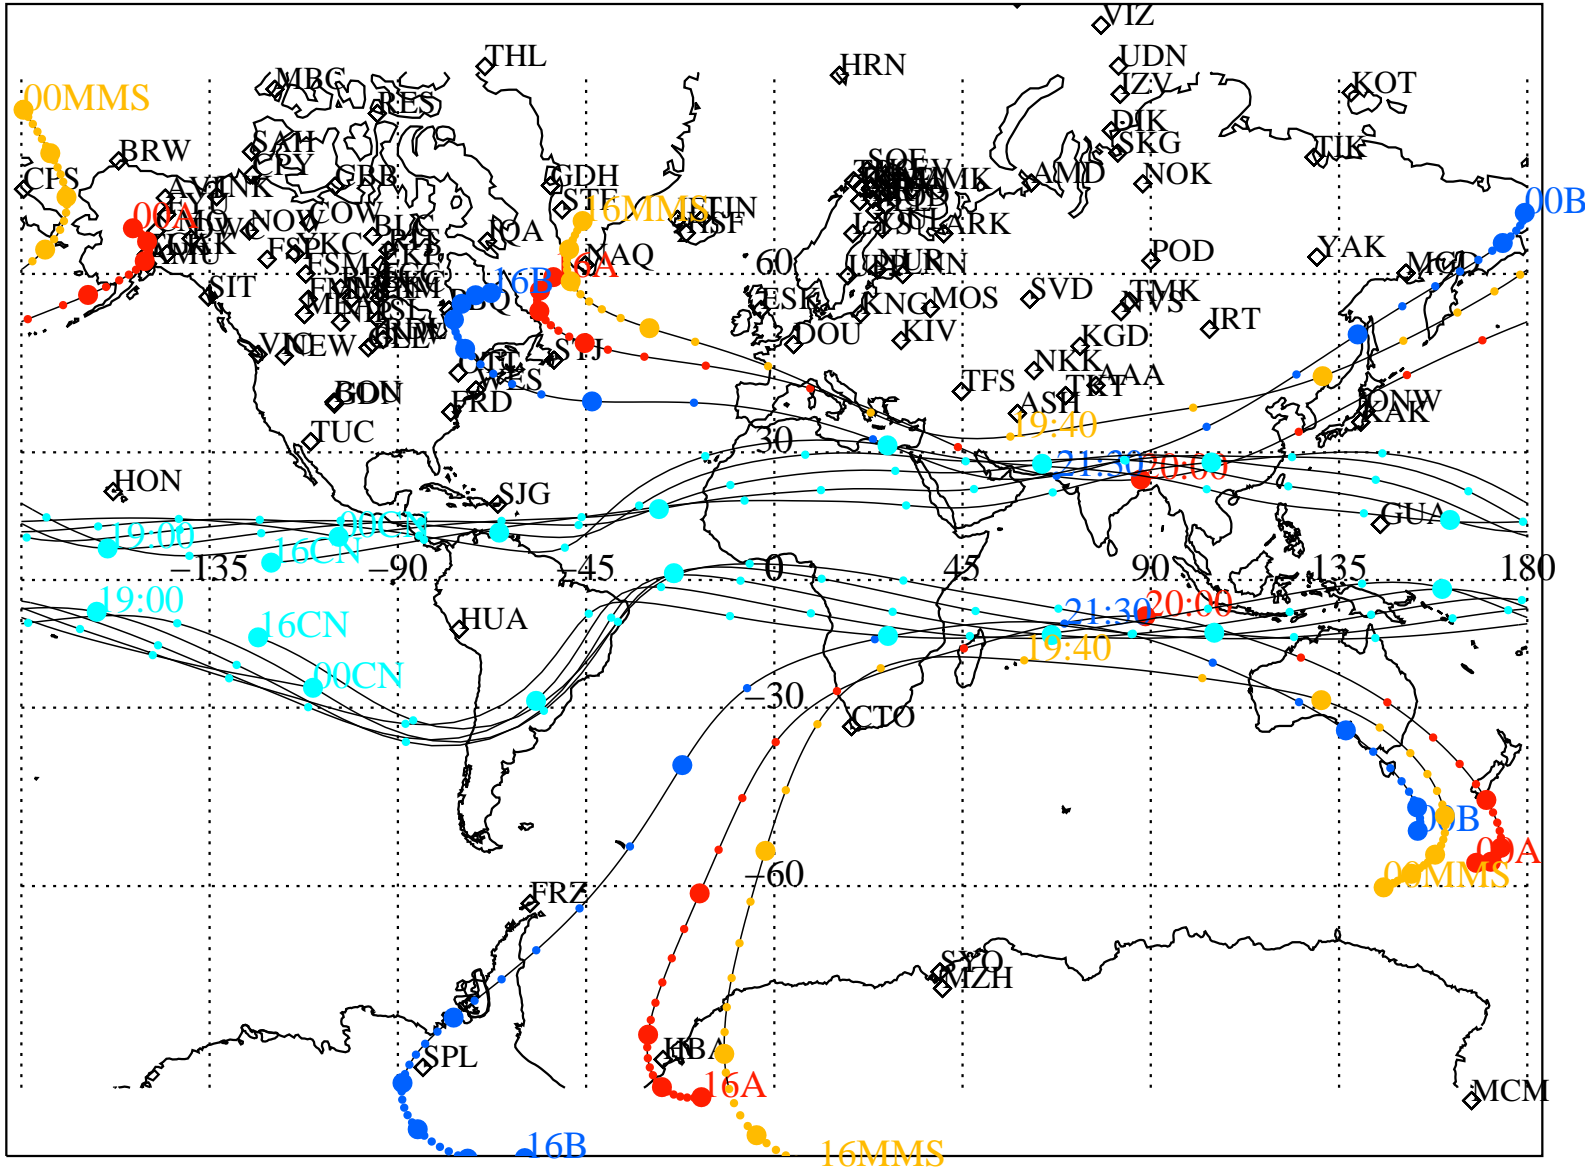

ALE
HELIO S/C ORBITS 2015 327 (11/23) 16:00 to 2015 328 (11/24) 00:00

RBSPA-A, RBSPB-B, CNOFS-CN, MMS1-MMS,