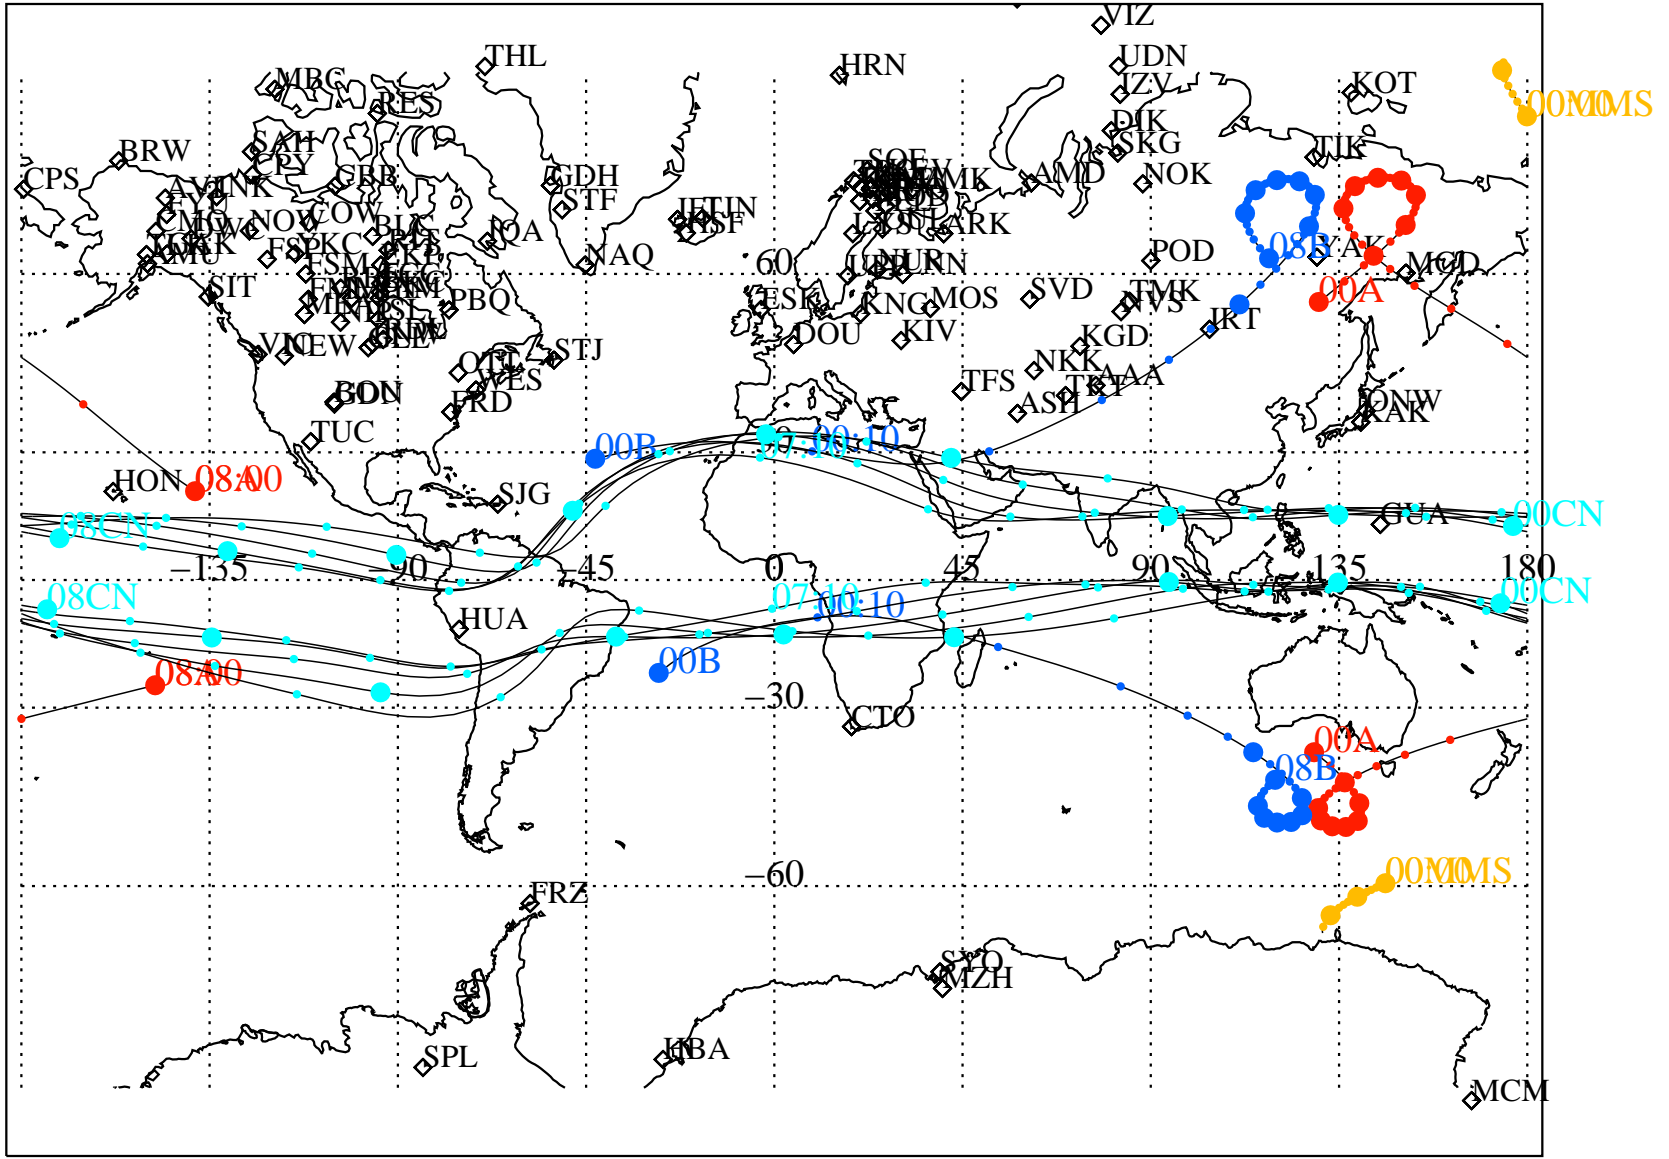

ALE  
**HELIO S/C ORBITS 2015 326 (11/22) 00:00 to 2015 326 (11/22) 08:00**

RBSPA-A, RBSPB-B, CNOFS-CN, MMS1-MMS,