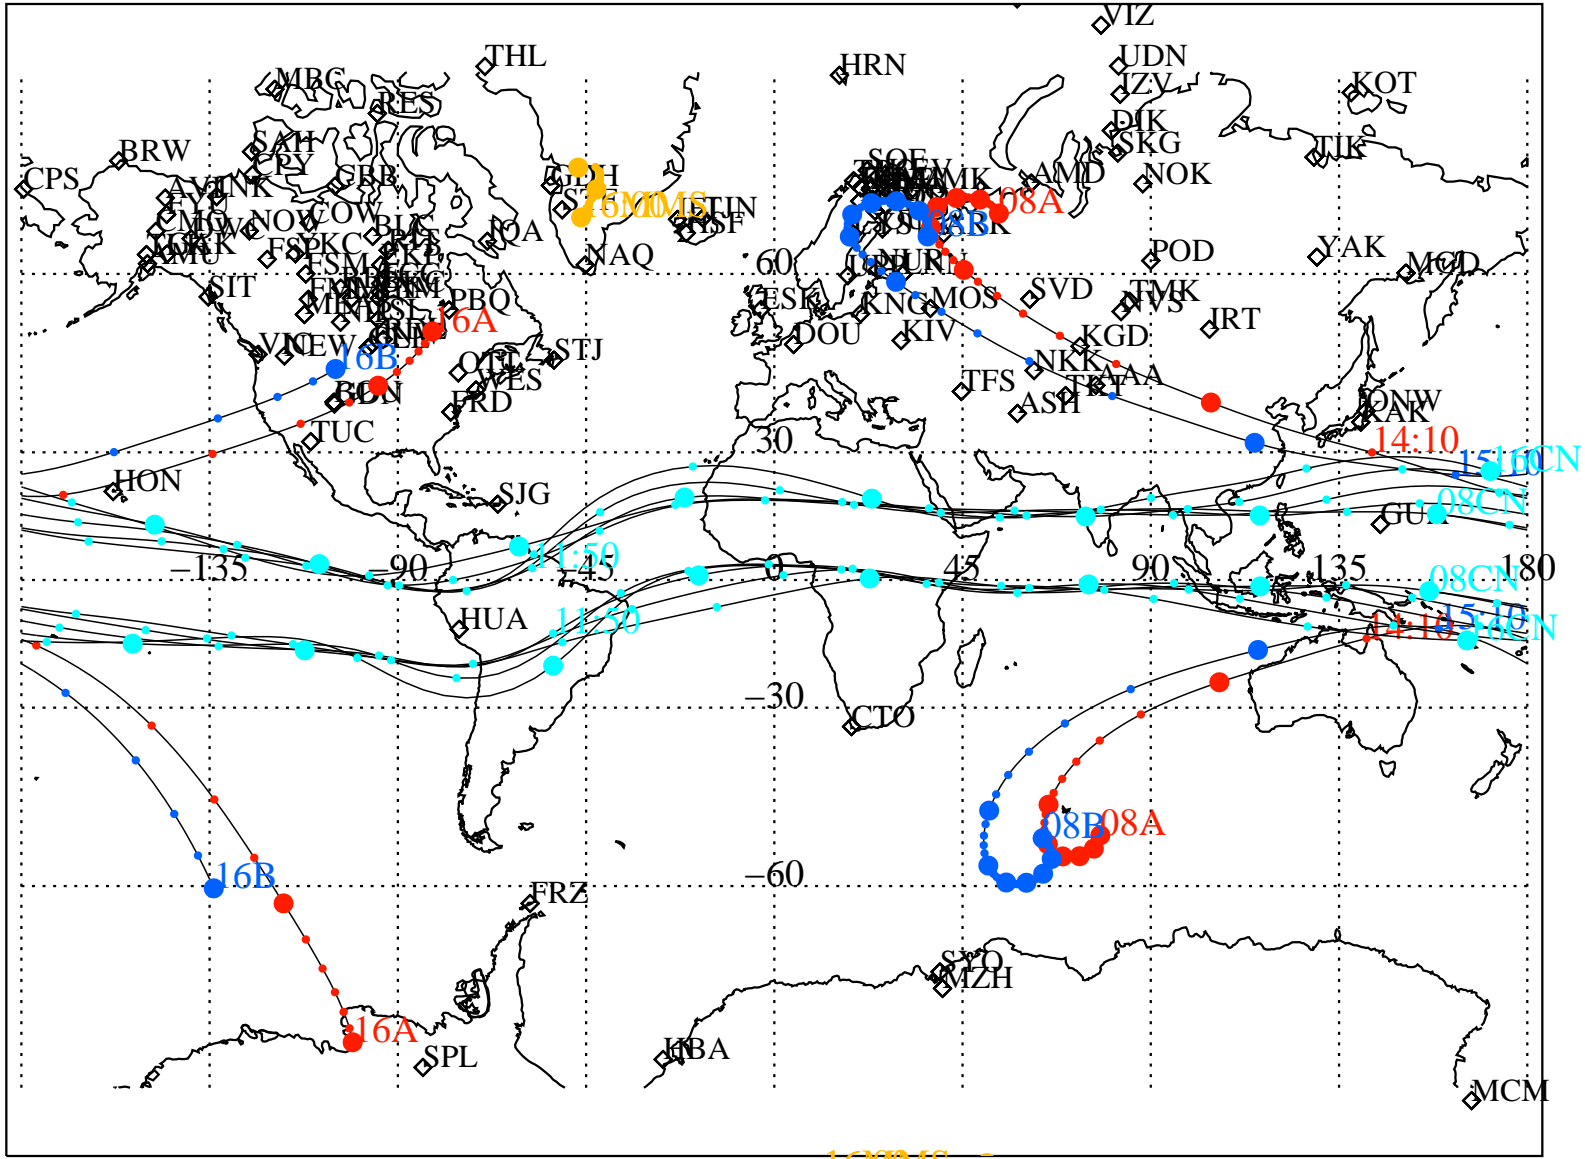

ALE
HELIO S/C ORBITS 2015 325 (11/21) 08:00 to 2015 325 (11/21) 16:00

RBSPA-A, RBSPB-B, CNOFS-CN, MMS1-MMS,