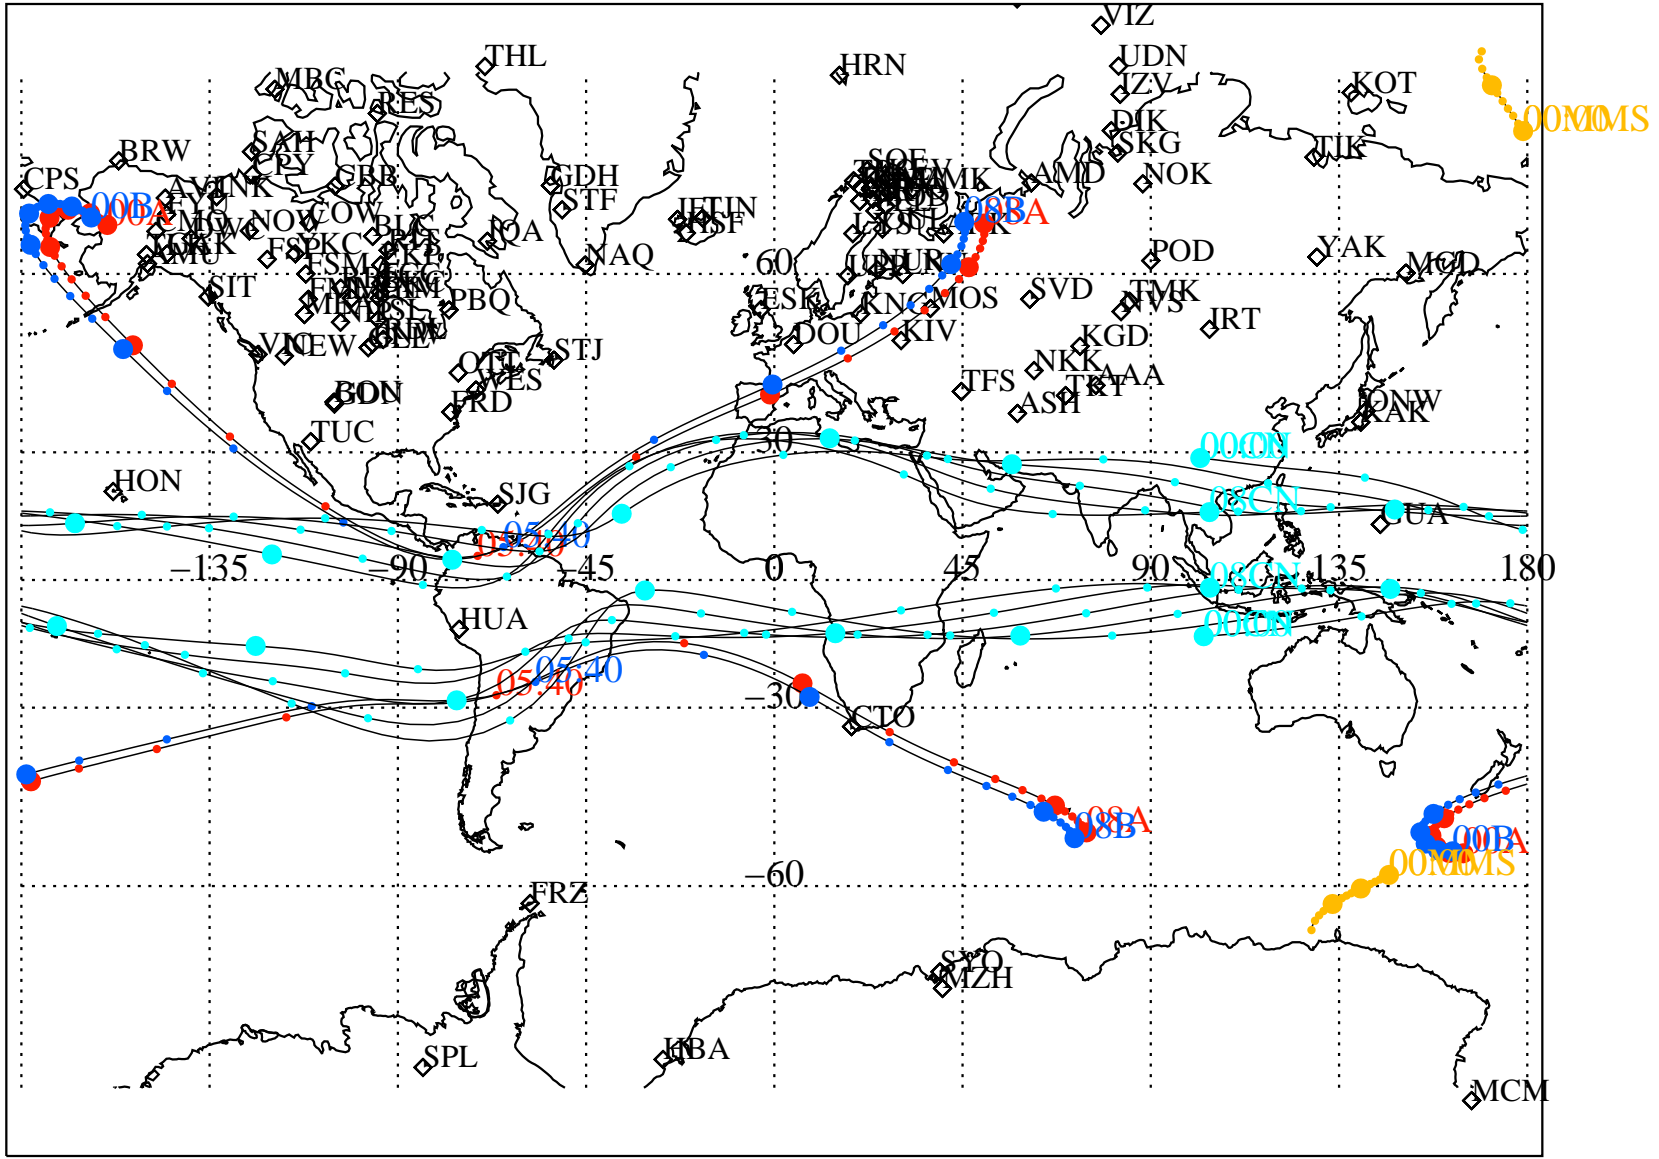

ALE
HELIO S/C ORBITS 2015 322 (11/18) 00:00 to 2015 322 (11/18) 08:00

RBSPA-A, RBSPB-B, CNOFS-CN, MMS1-MMS,