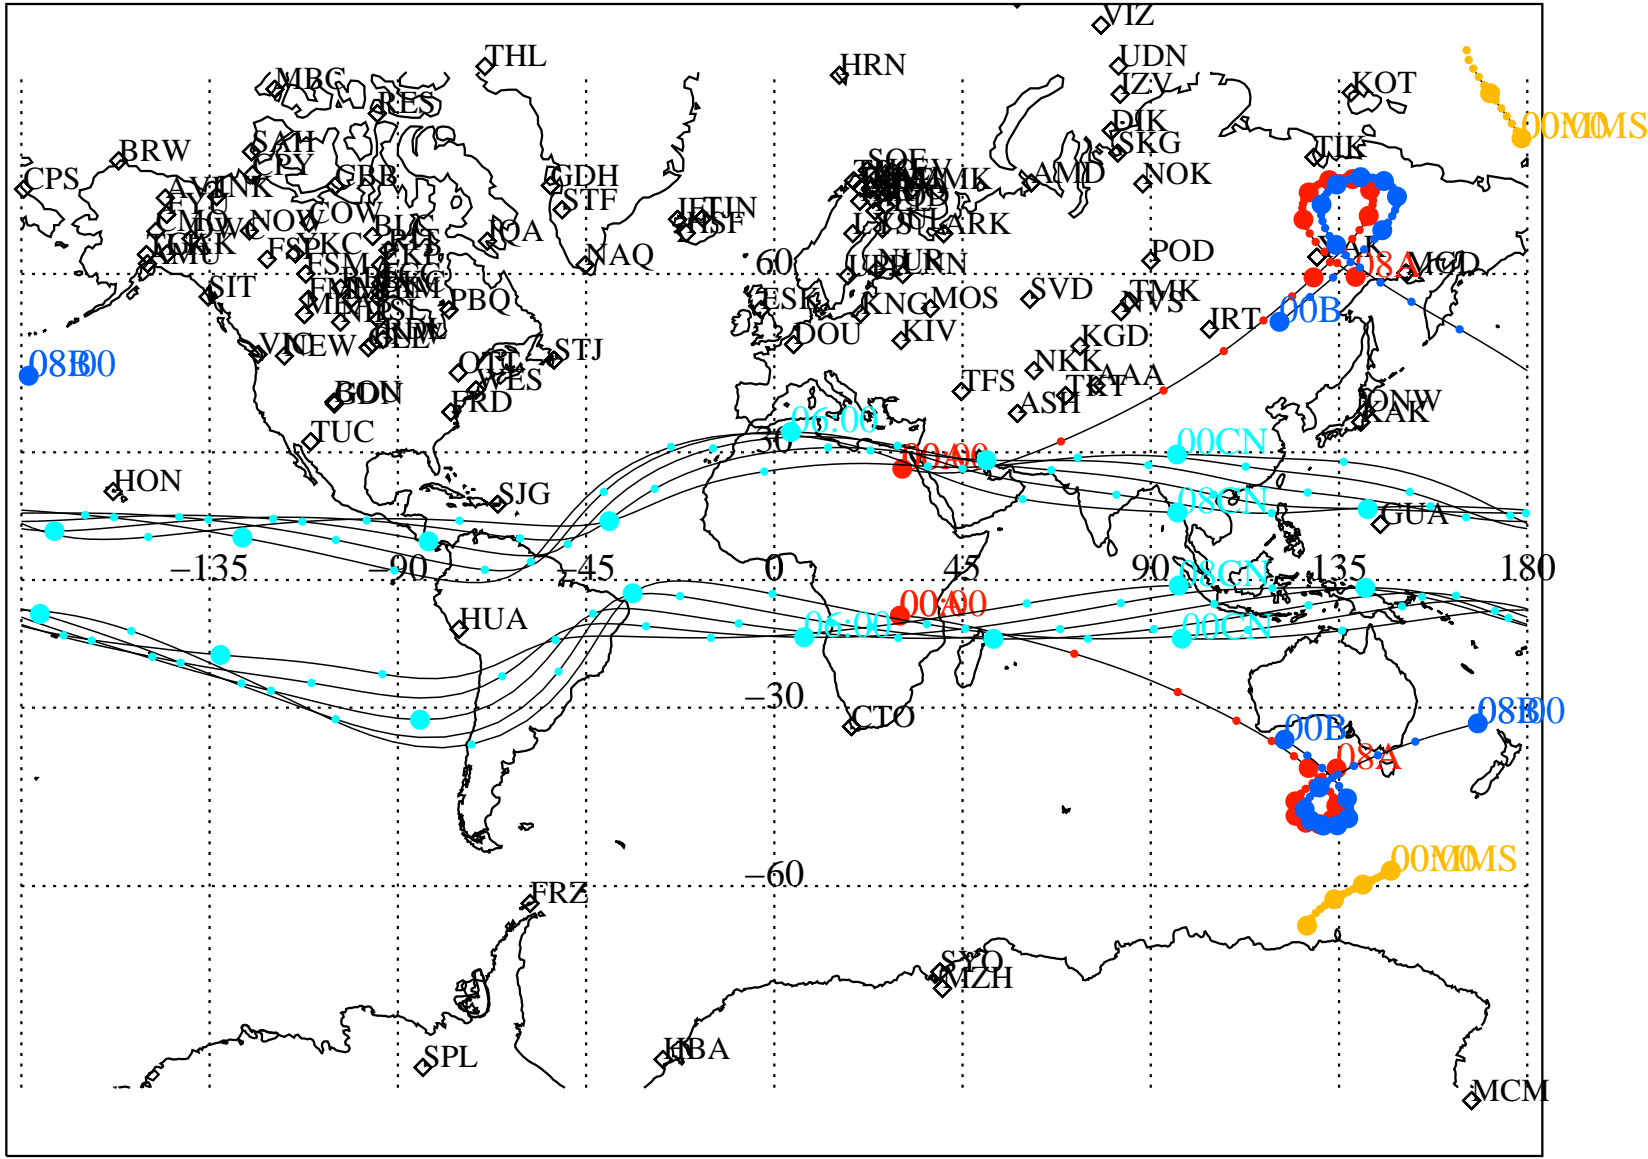

ALE  
**HELIO S/C ORBITS 2015 320 (11/16) 00:00 to 2015 320 (11/16) 08:00**

RBSPA-A, RBSPB-B, CNOFS-CN, MMS1-MMS,