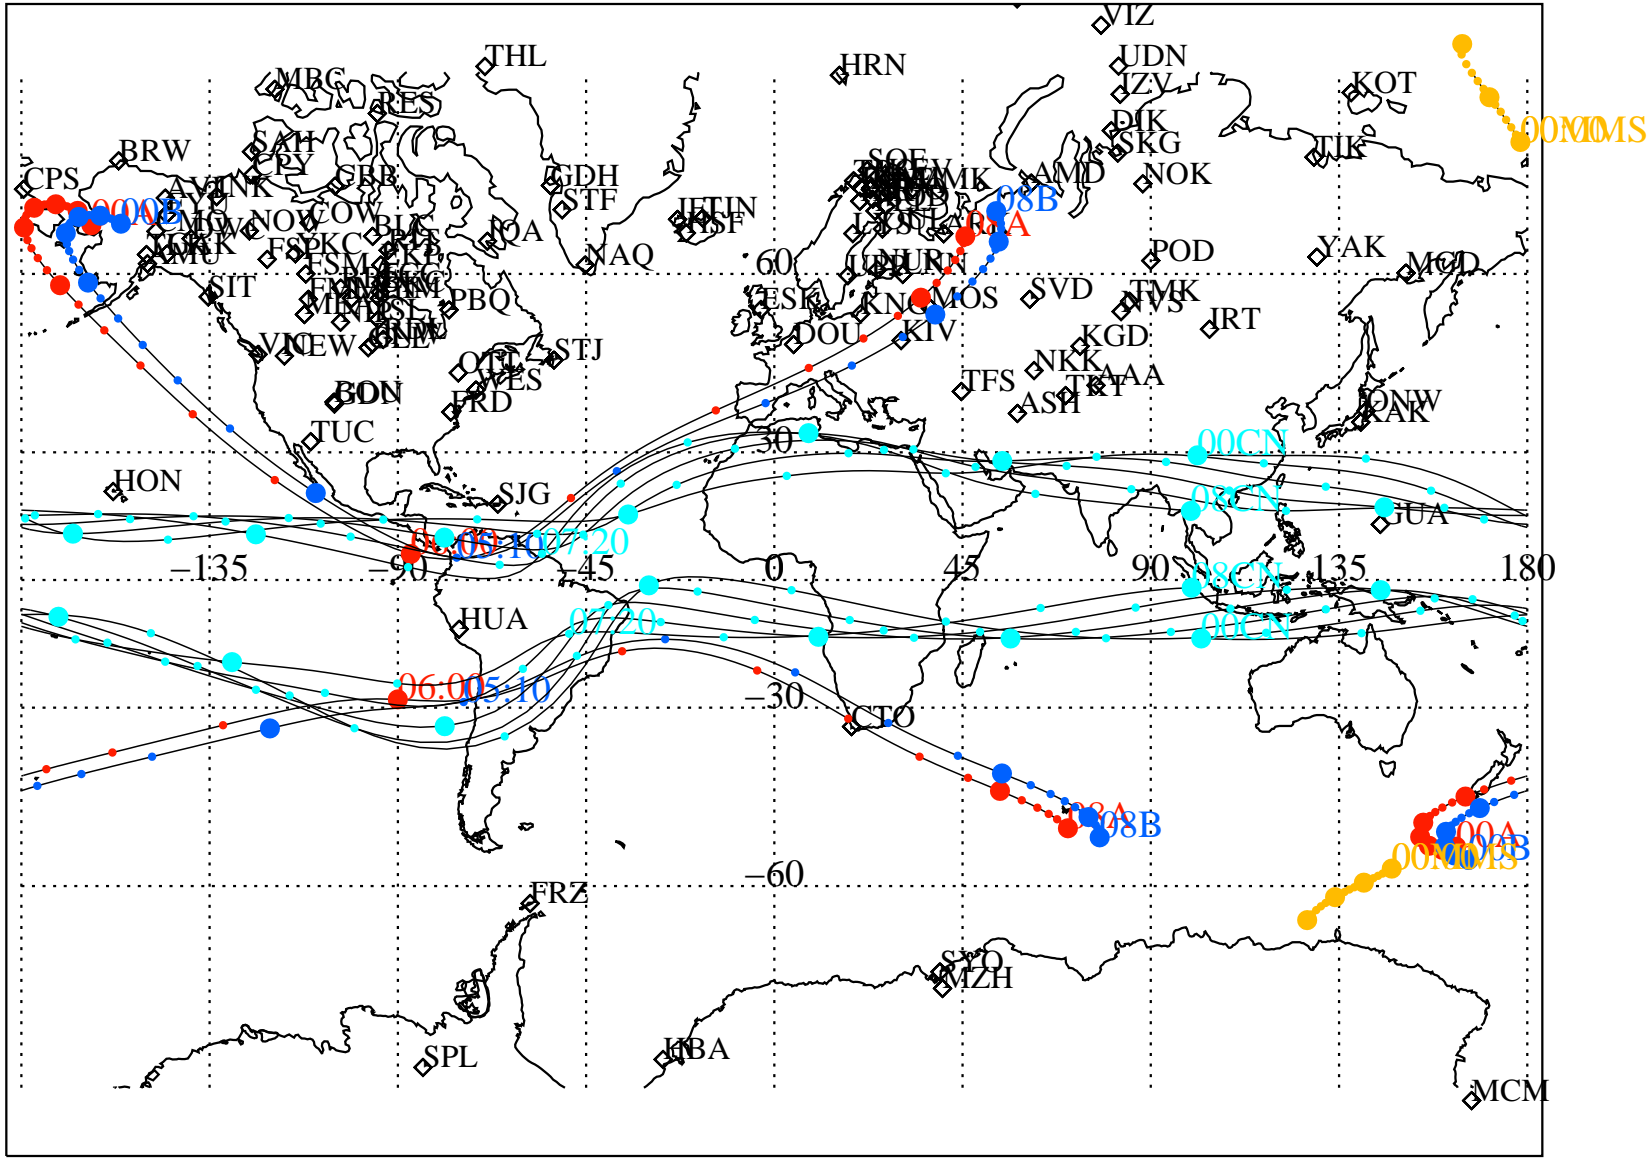

ALE
HELIO S/C ORBITS 2015 319 (11/15) 00:00 to 2015 319 (11/15) 08:00

RBSPA-A, RBSPB-B, CNOFS-CN, MMS1-MMS,