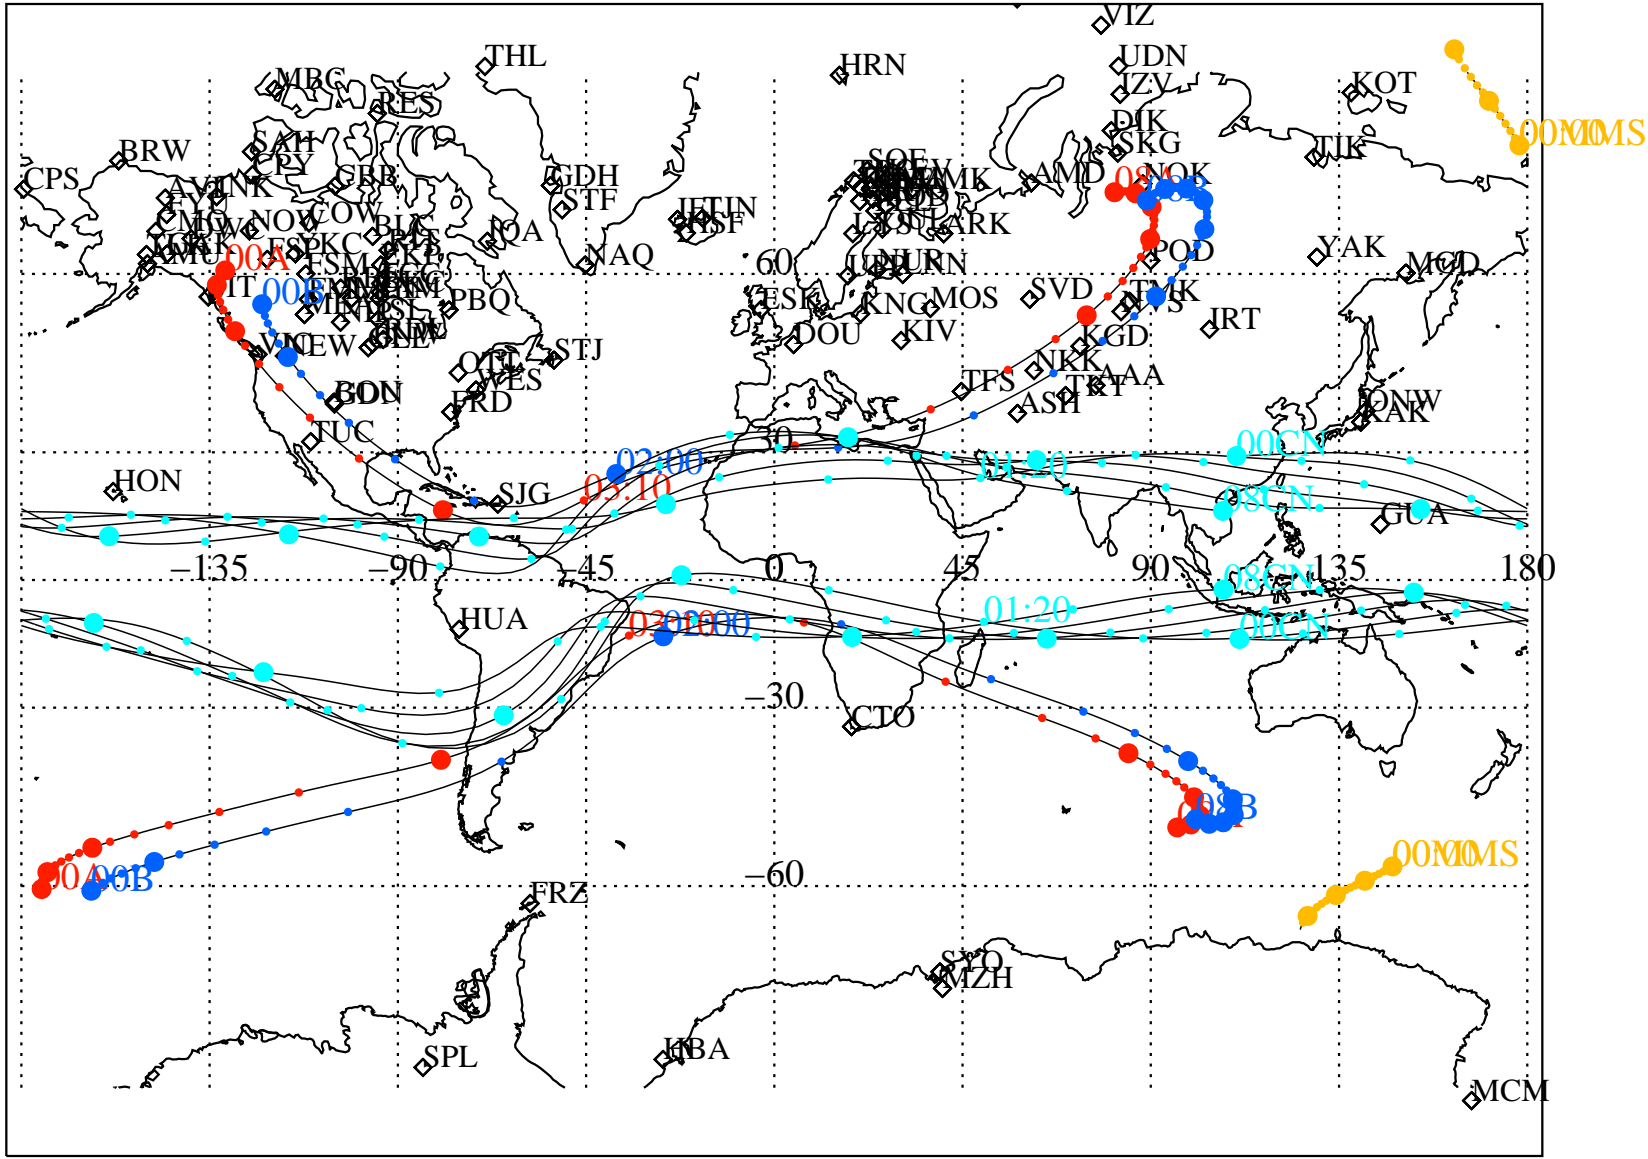

ALE
HELIO S/C ORBITS 2015 318 (11/14) 00:00 to 2015 318 (11/14) 08:00

RBSPA-A, RBSPB-B, CNOFS-CN, MMS1-MMS,