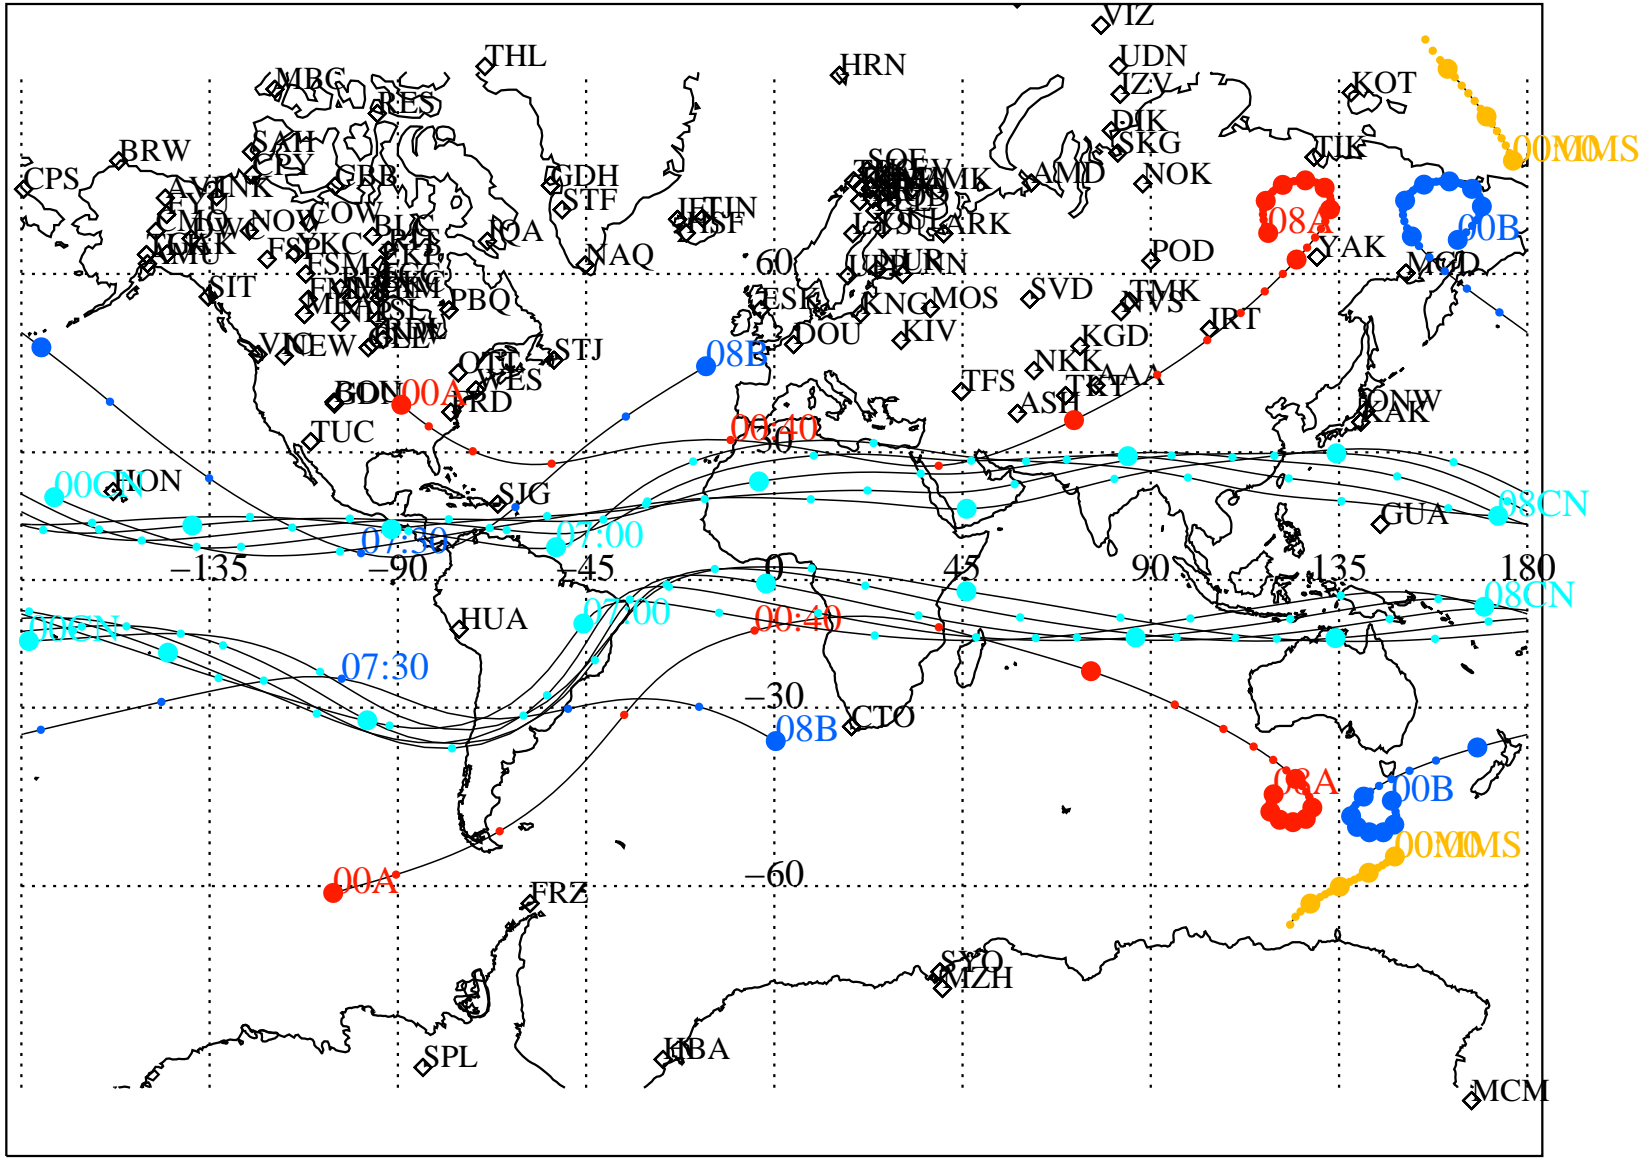

ALE
HELIO S/C ORBITS 2015 314 (11/10) 00:00 to 2015 314 (11/10) 08:00

RBSPA-A, RBSPB-B, CNOFS-CN, MMS1-MMS,