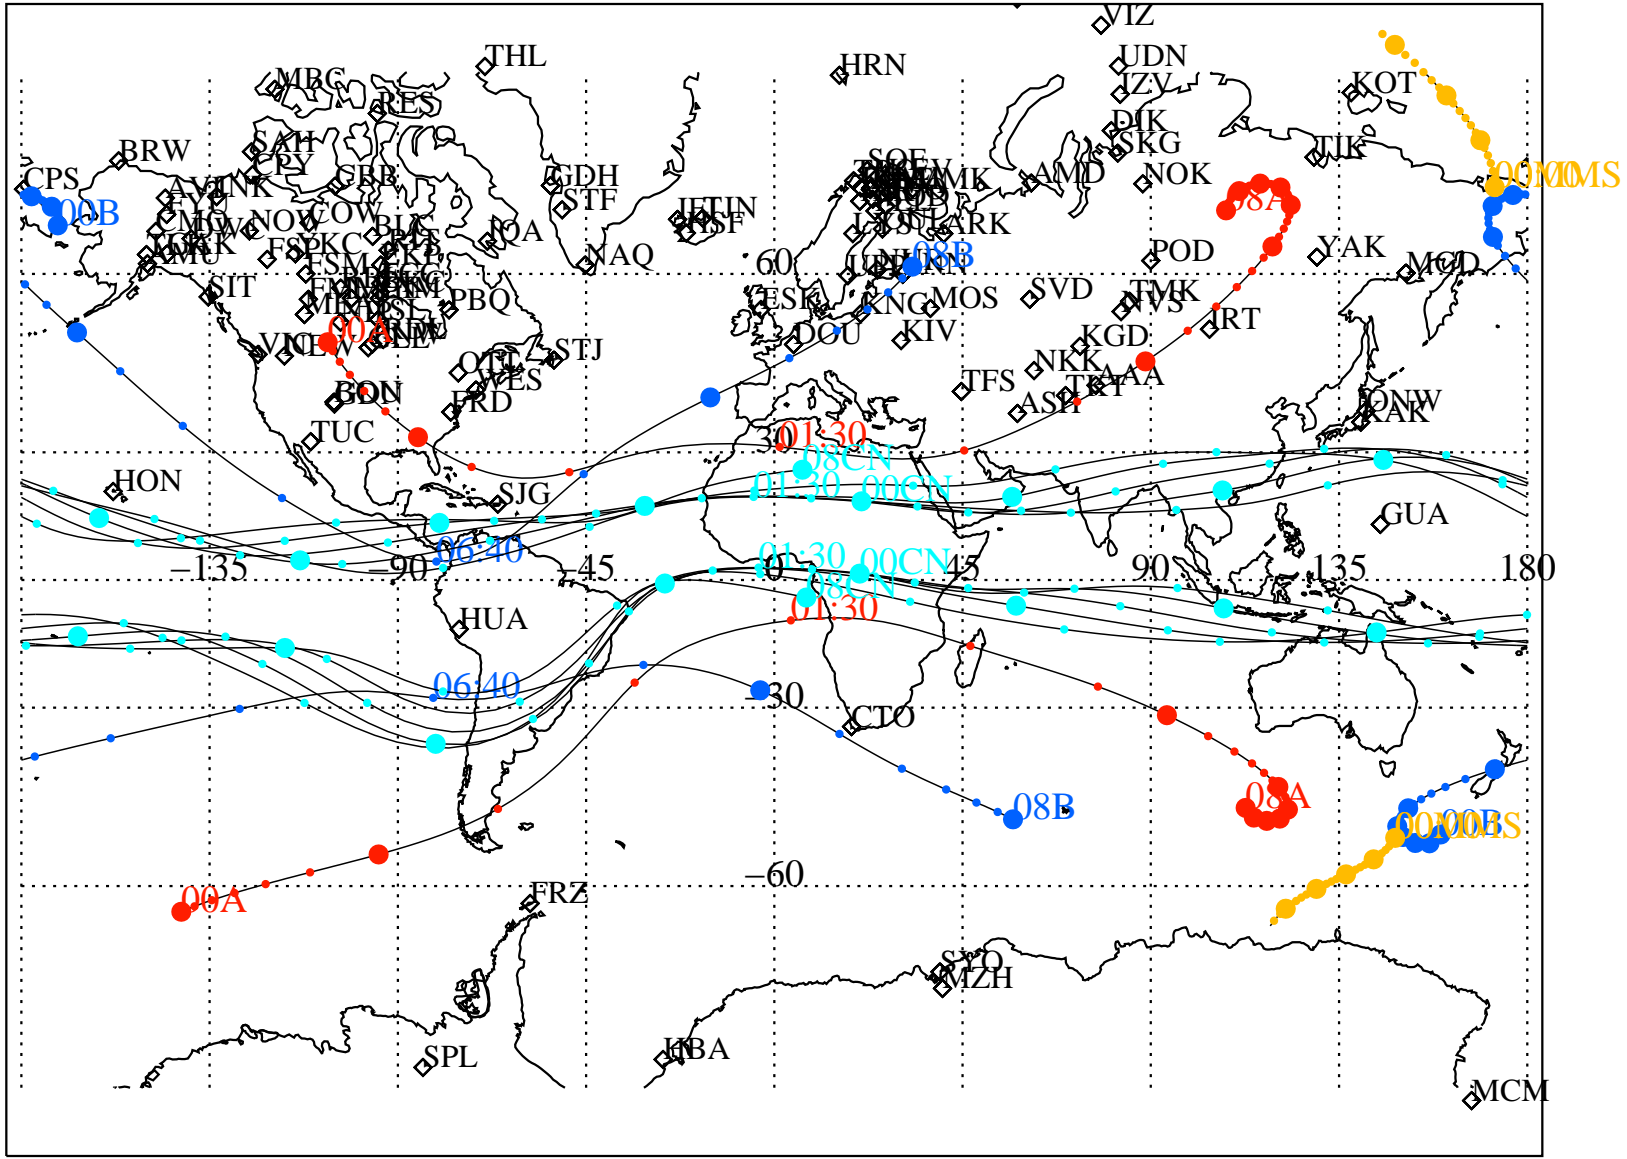

ALE
HELIO S/C ORBITS 2015 308 (11/04) 00:00 to 2015 308 (11/04) 08:00

RBSPA-A, RBSPB-B, CNOFS-CN, MMS1-MMS,