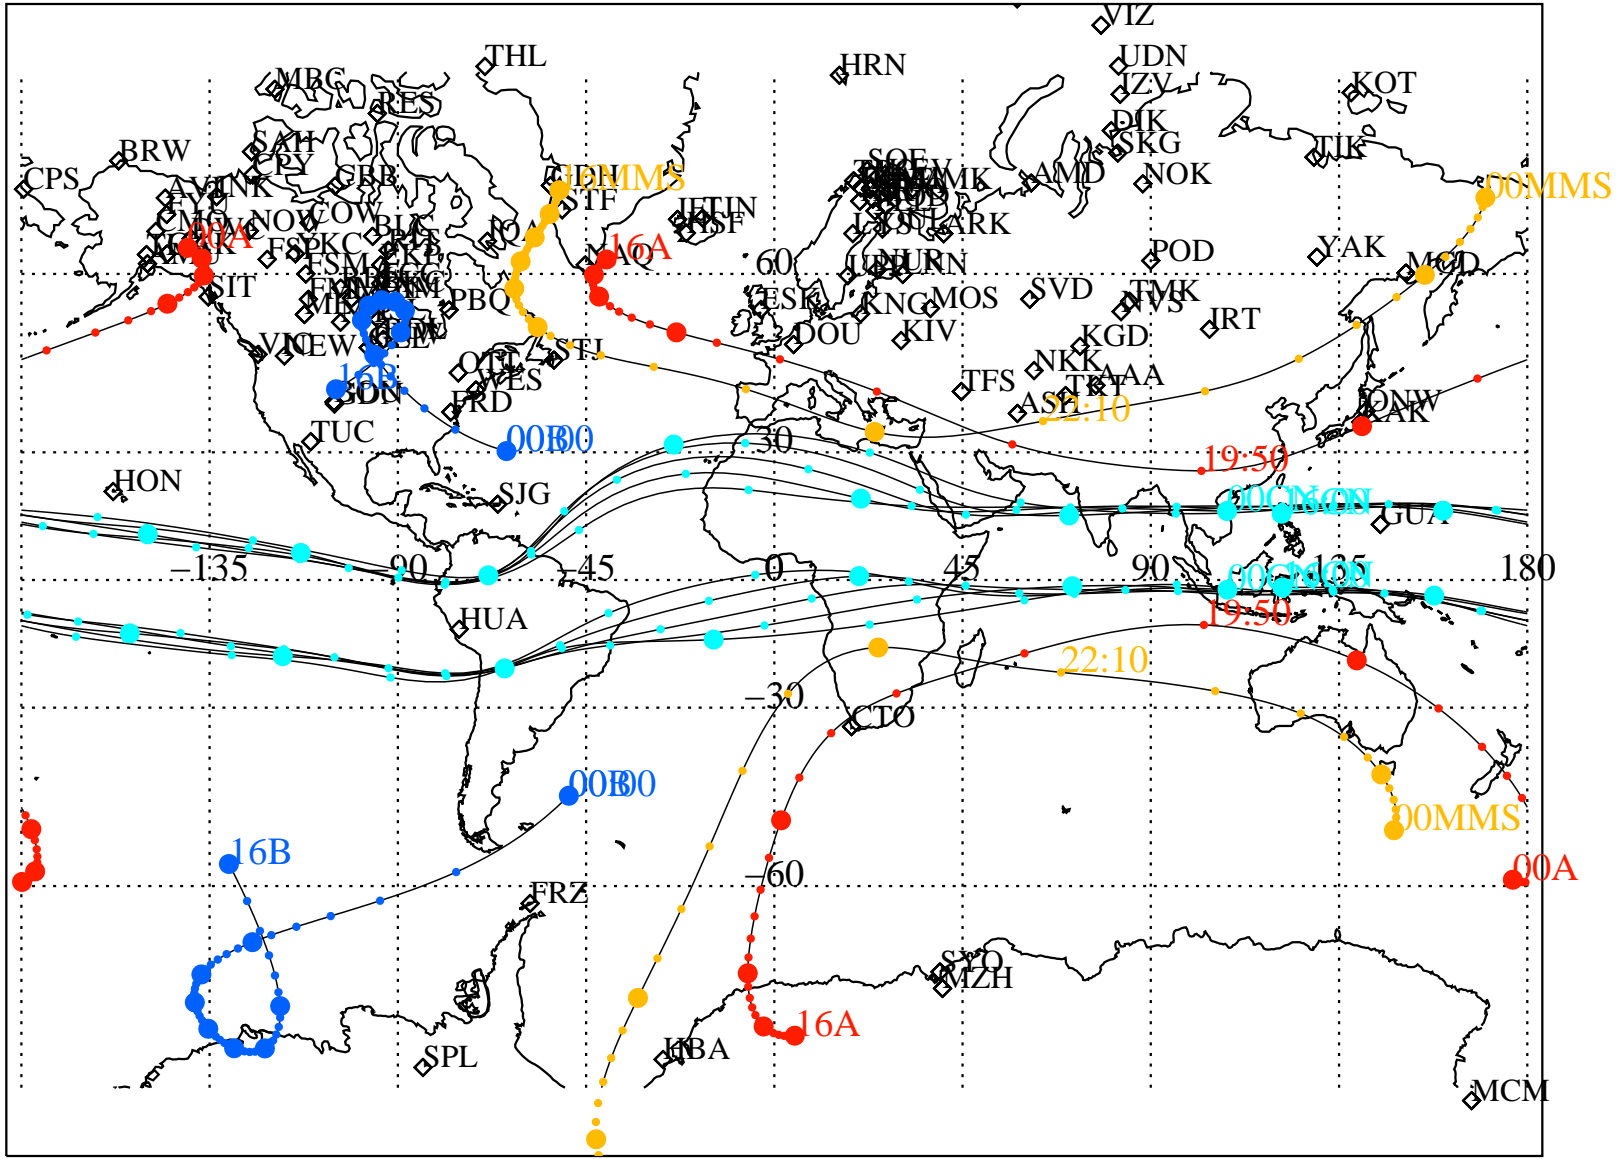

ALE  
**HELIO S/C ORBITS 2015 305 (11/01) 16:00 to 2015 306 (11/02) 00:00**

RBSPA-A, RBSPB-B, CNOFS-CN, MMS1-MMS, 16MMS