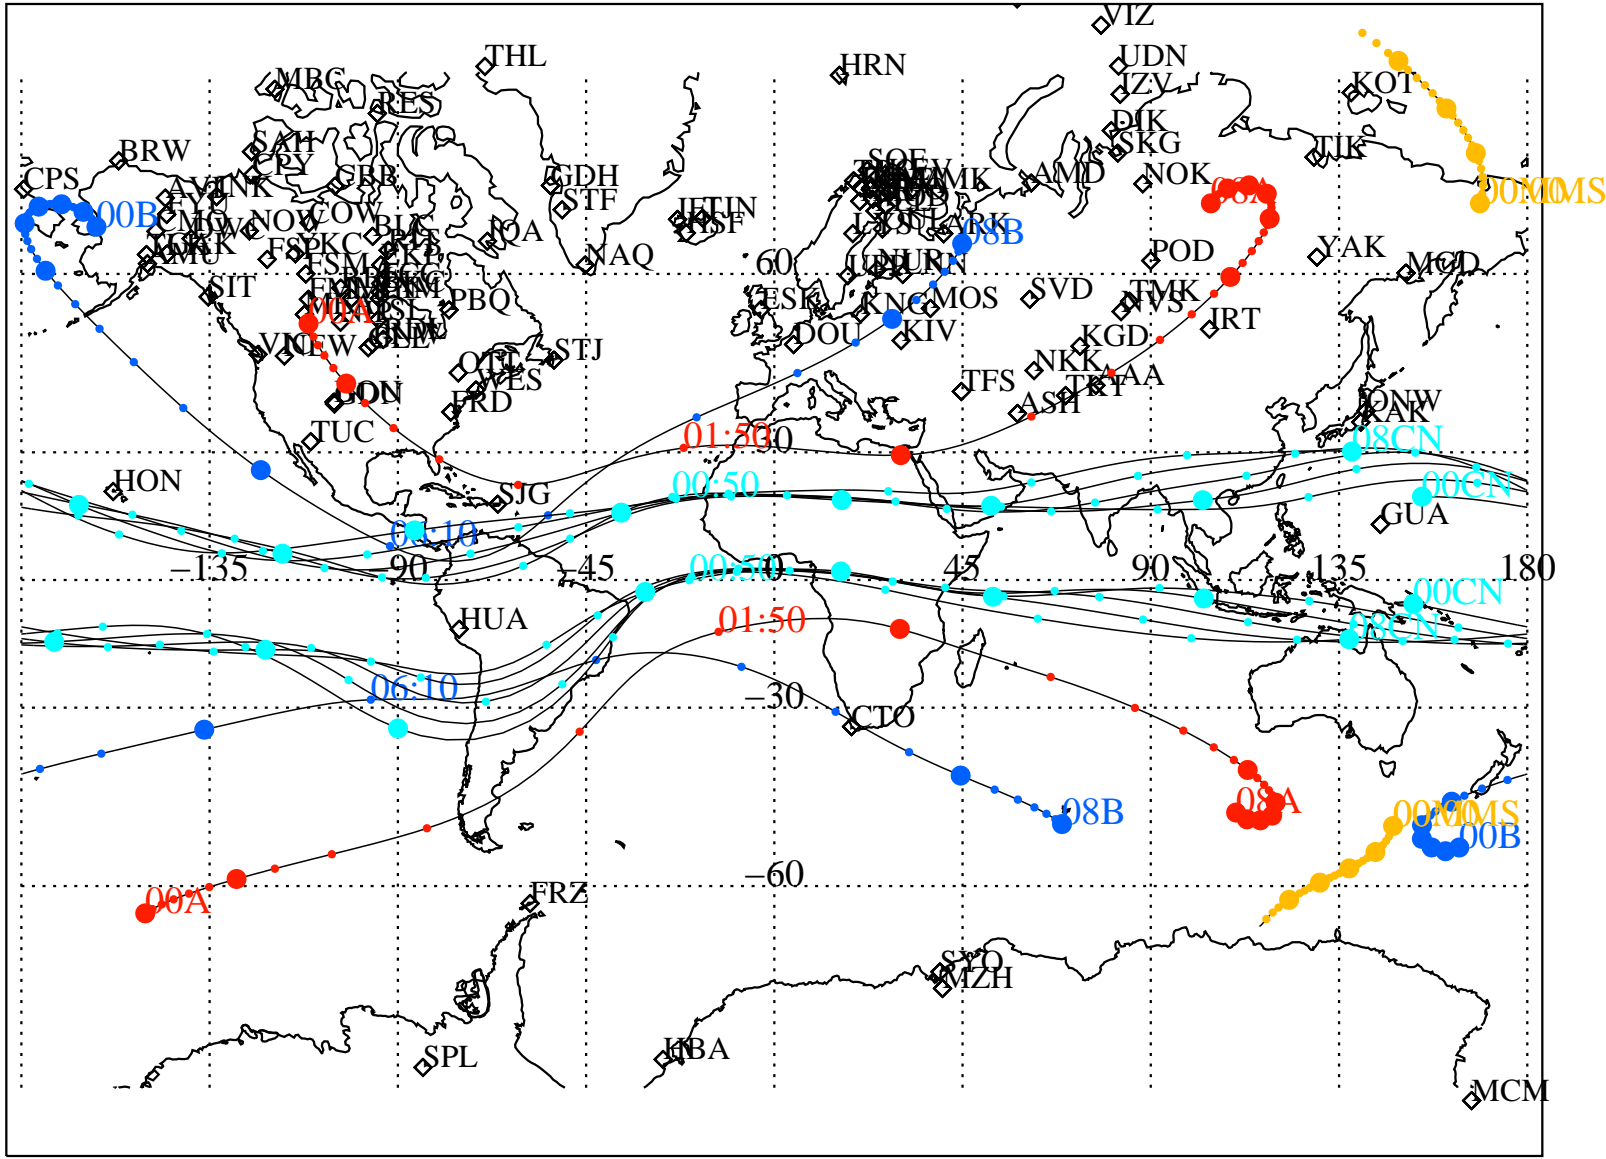

ALE
HELIO S/C ORBITS 2015 305 (11/01) 00:00 to 2015 305 (11/01) 08:00

RBSPA-A, RBSPB-B, CNOFS-CN, MMS1-MMS,