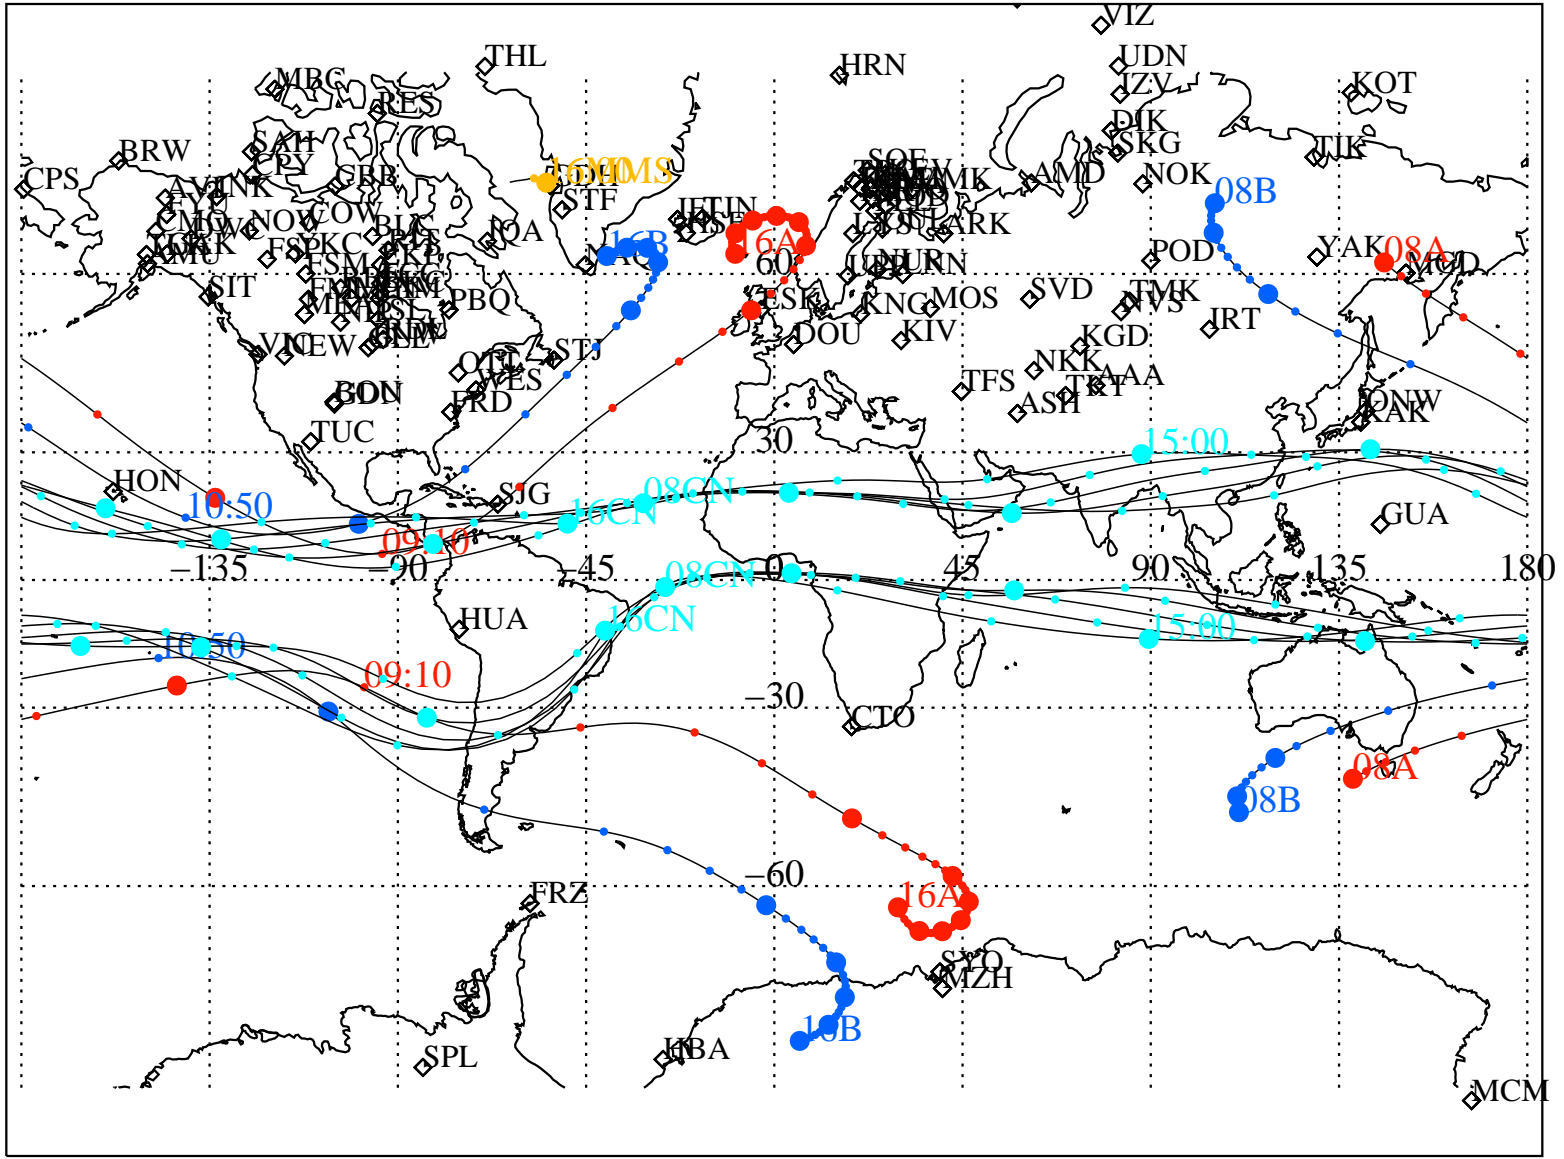

ALE  
**HELIO S/C ORBITS 2015 295 (10/22) 08:00 to 2015 295 (10/22) 16:00**

RBSPA-A, RBSPB-B, CNOFS-CN, MMS1-MMS,

16MMS