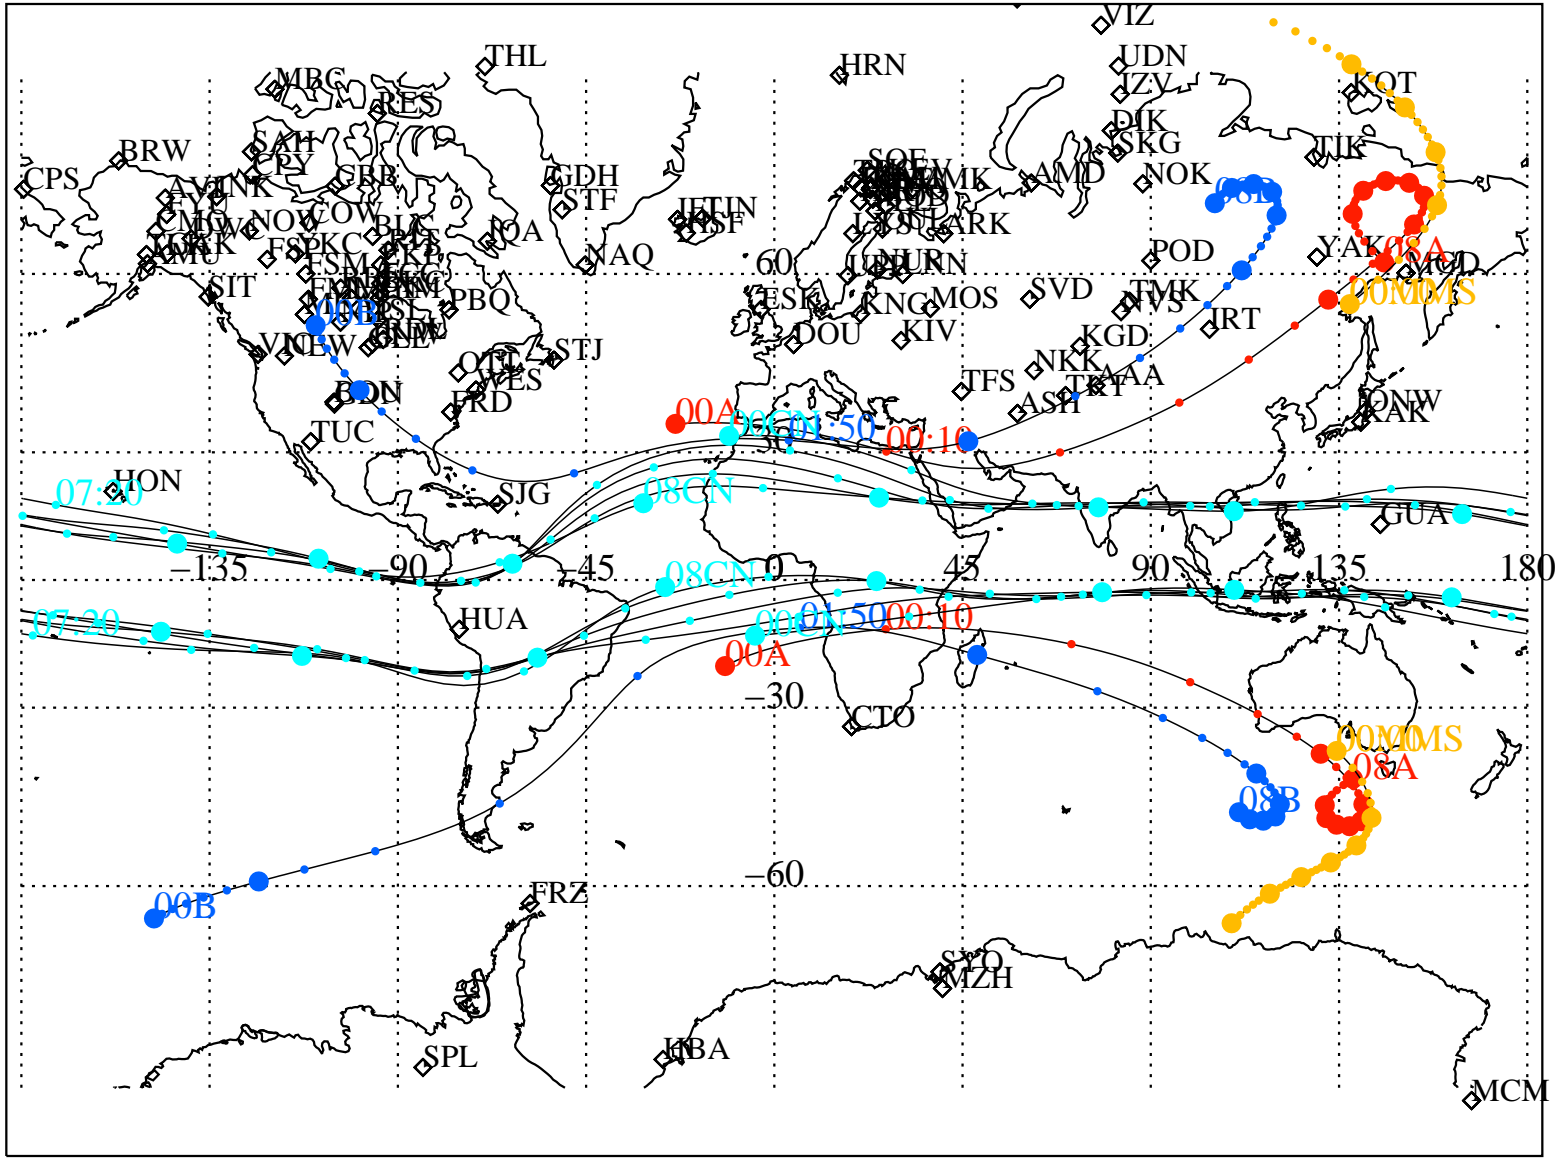

ALE HELIO S/C ORBITS 2015 295 (10/22) 00:00 to 2015 295 (10/22) 08:00

RBSPA-A, RBSPB-B, CNOFS-CN, MMS1-MMS,