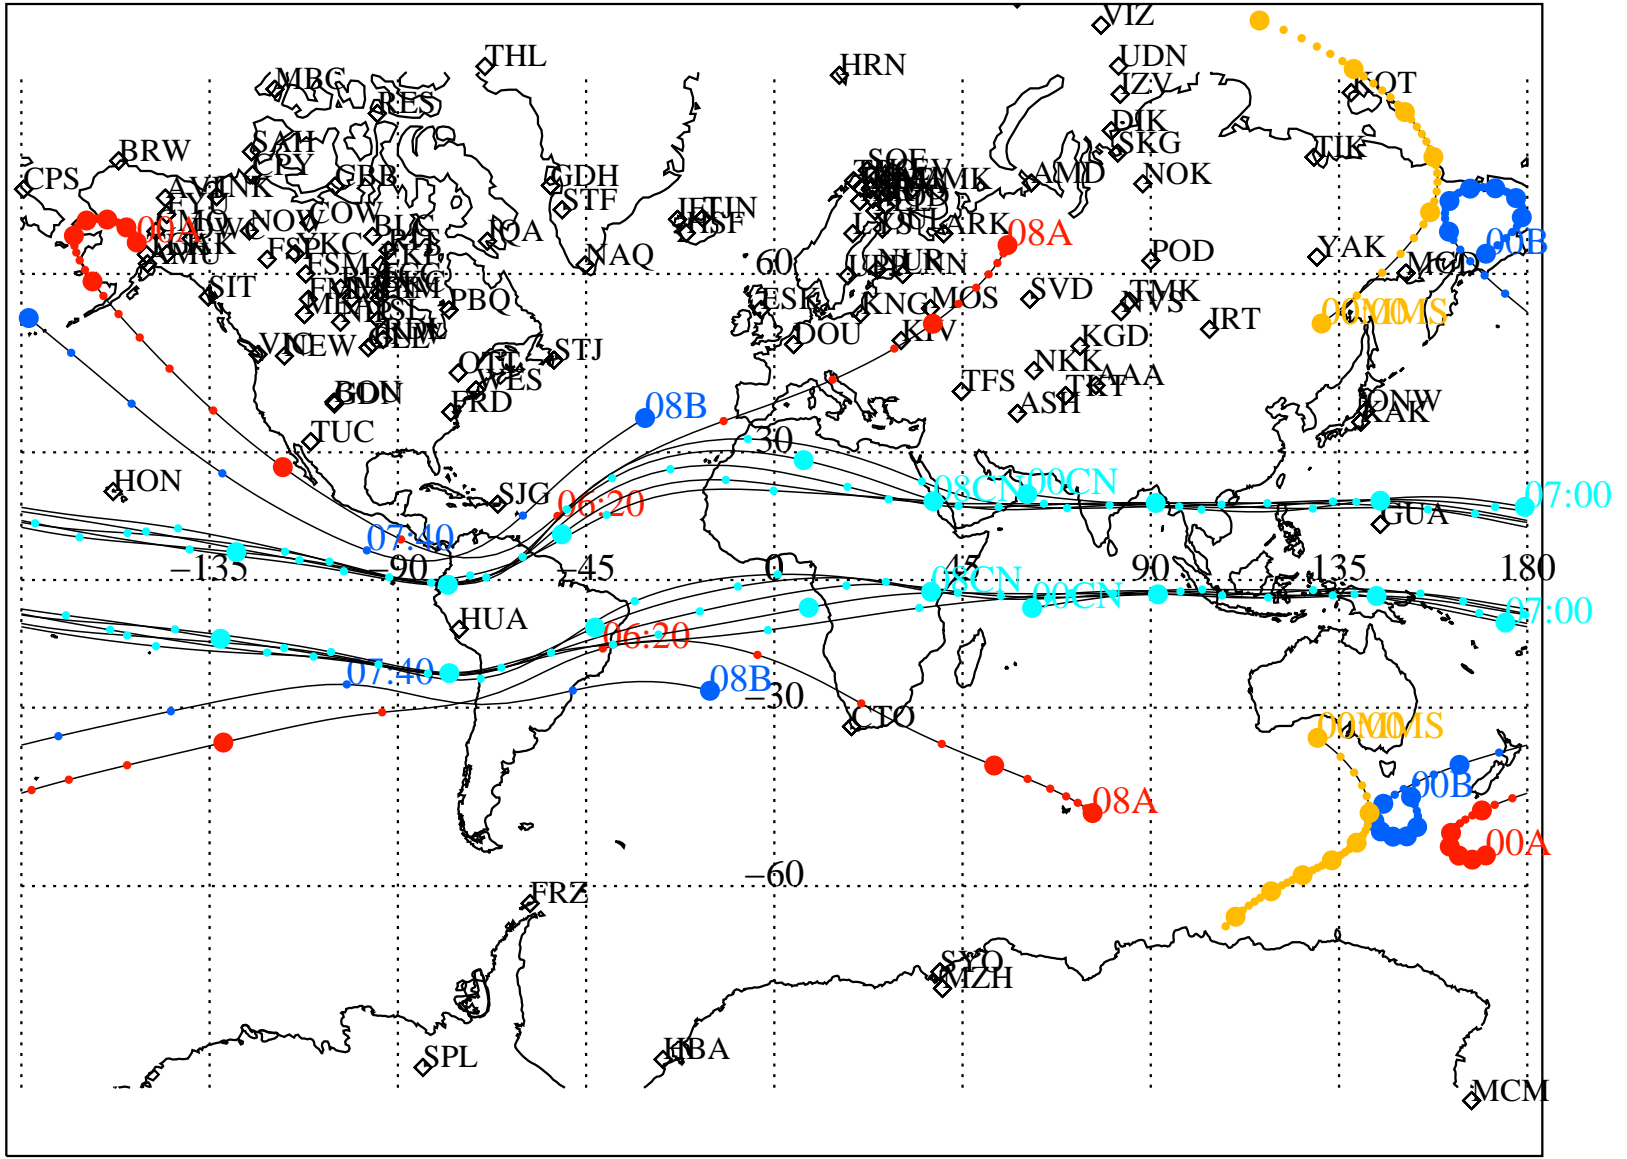

ALE  
**HELIO S/C ORBITS 2015 294 (10/21) 00:00 to 2015 294 (10/21) 08:00**

RBSPA-A, RBSPB-B, CNOFS-CN, MMS1-MMS,