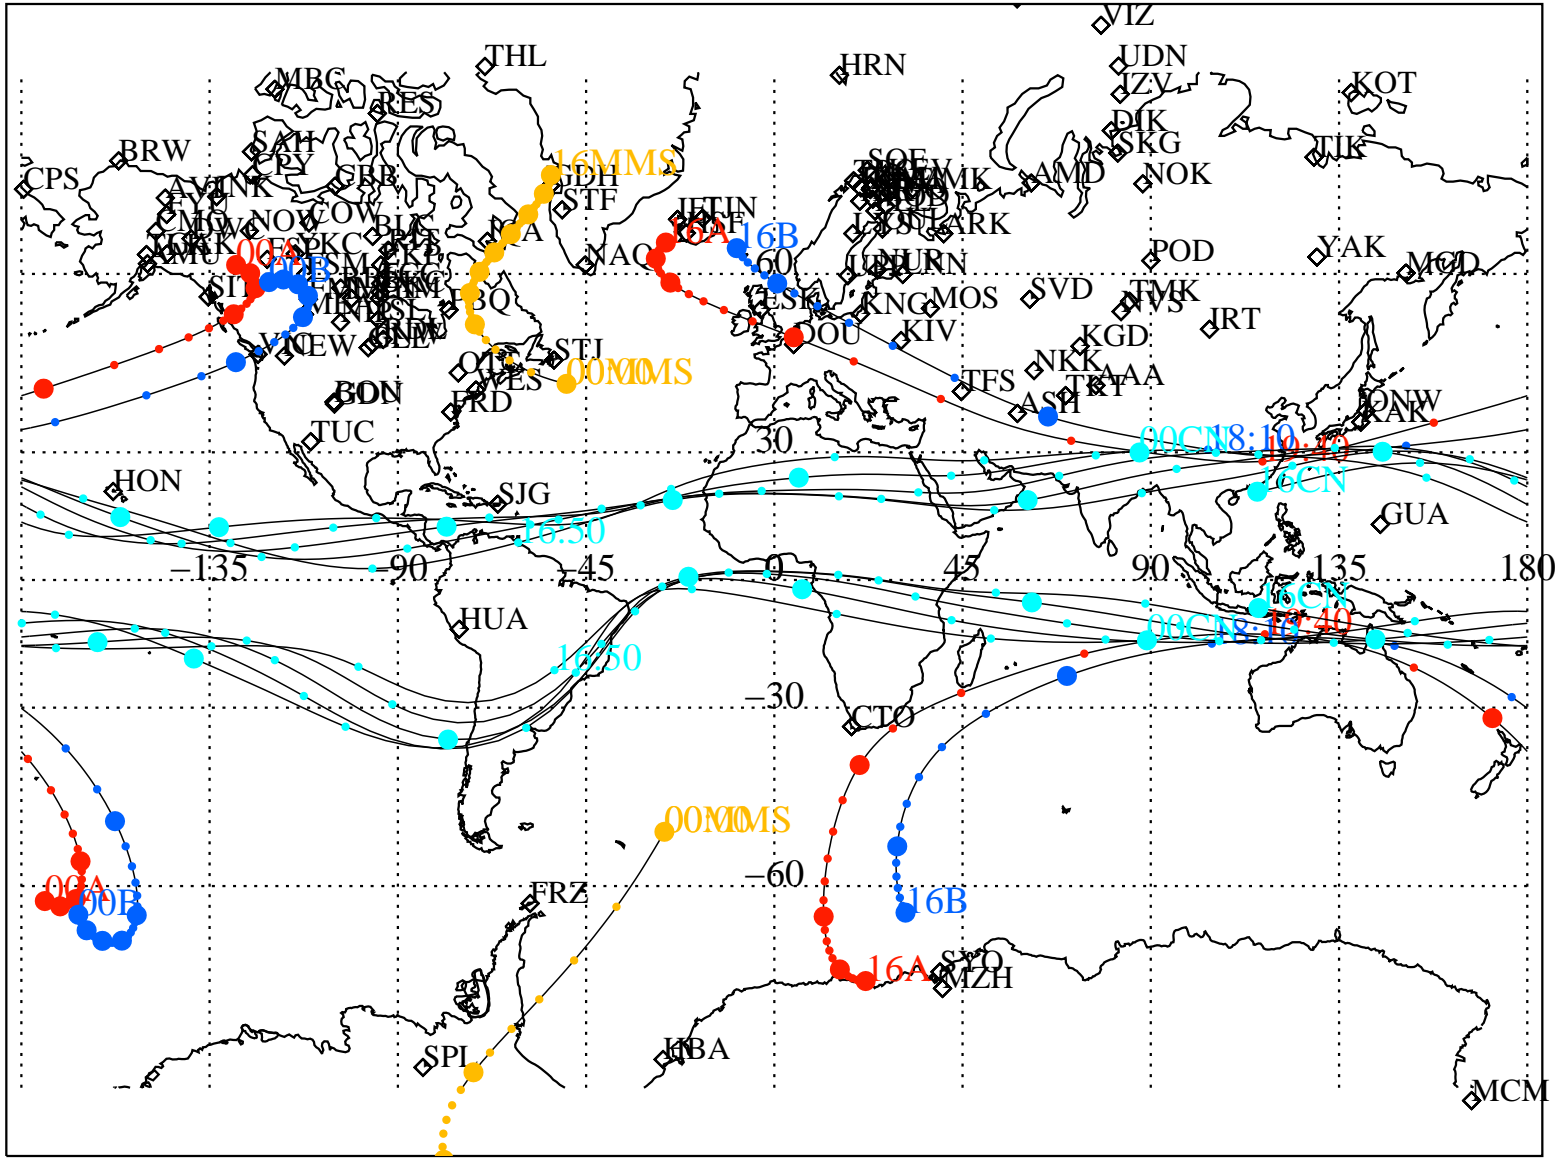

ALE  
**HELIO S/C ORBITS 2015 283 (10/10) 16:00 to 2015 284 (10/11) 00:00**

RBSPA-A, RBSPB-B, CNOFS-CN, MMS1-MMS,

16MMS