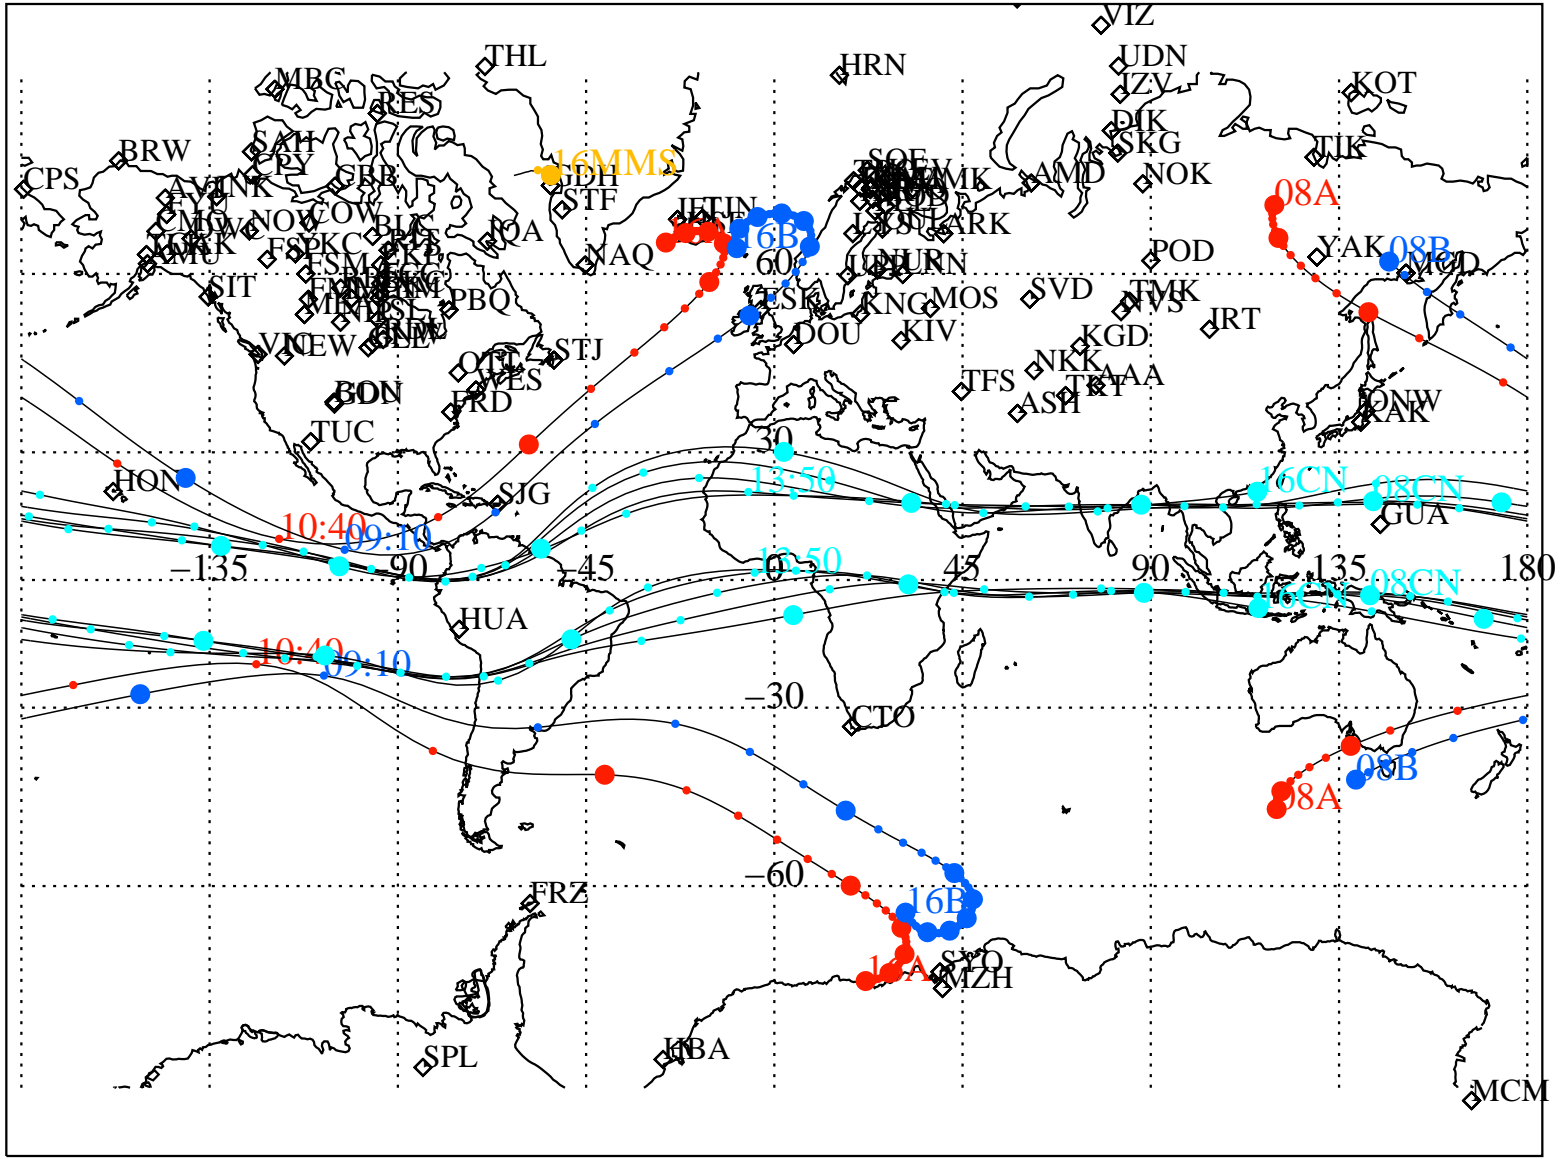

ALE
HELIO S/C ORBITS 2015 283 (10/10) 08:00 to 2015 283 (10/10) 16:00

RBSPA-A, RBSPB-B, CNOFS-CN, MMS1-MMS,

16MMS