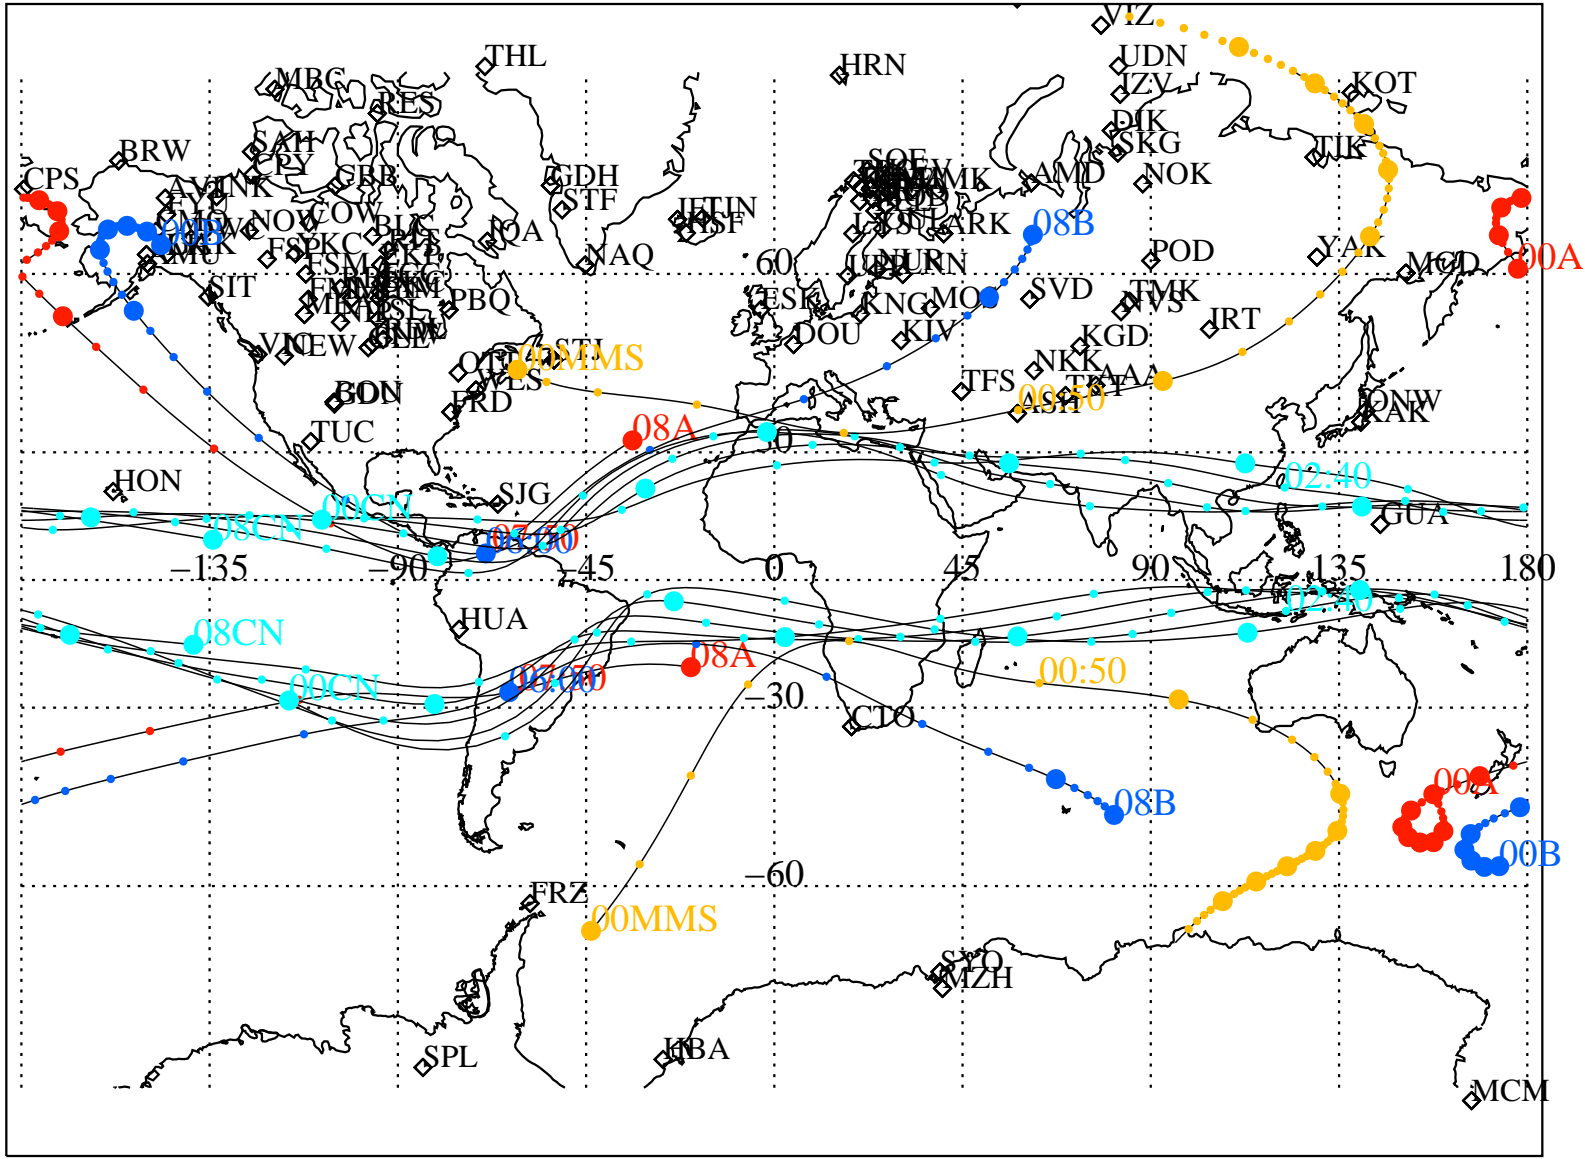

ALE
HELIO S/C ORBITS 2015 282 (10/09) 00:00 to 2015 282 (10/09) 08:00

RBSPA-A, RBSPB-B, CNOFS-CN, MMS1-MMS,