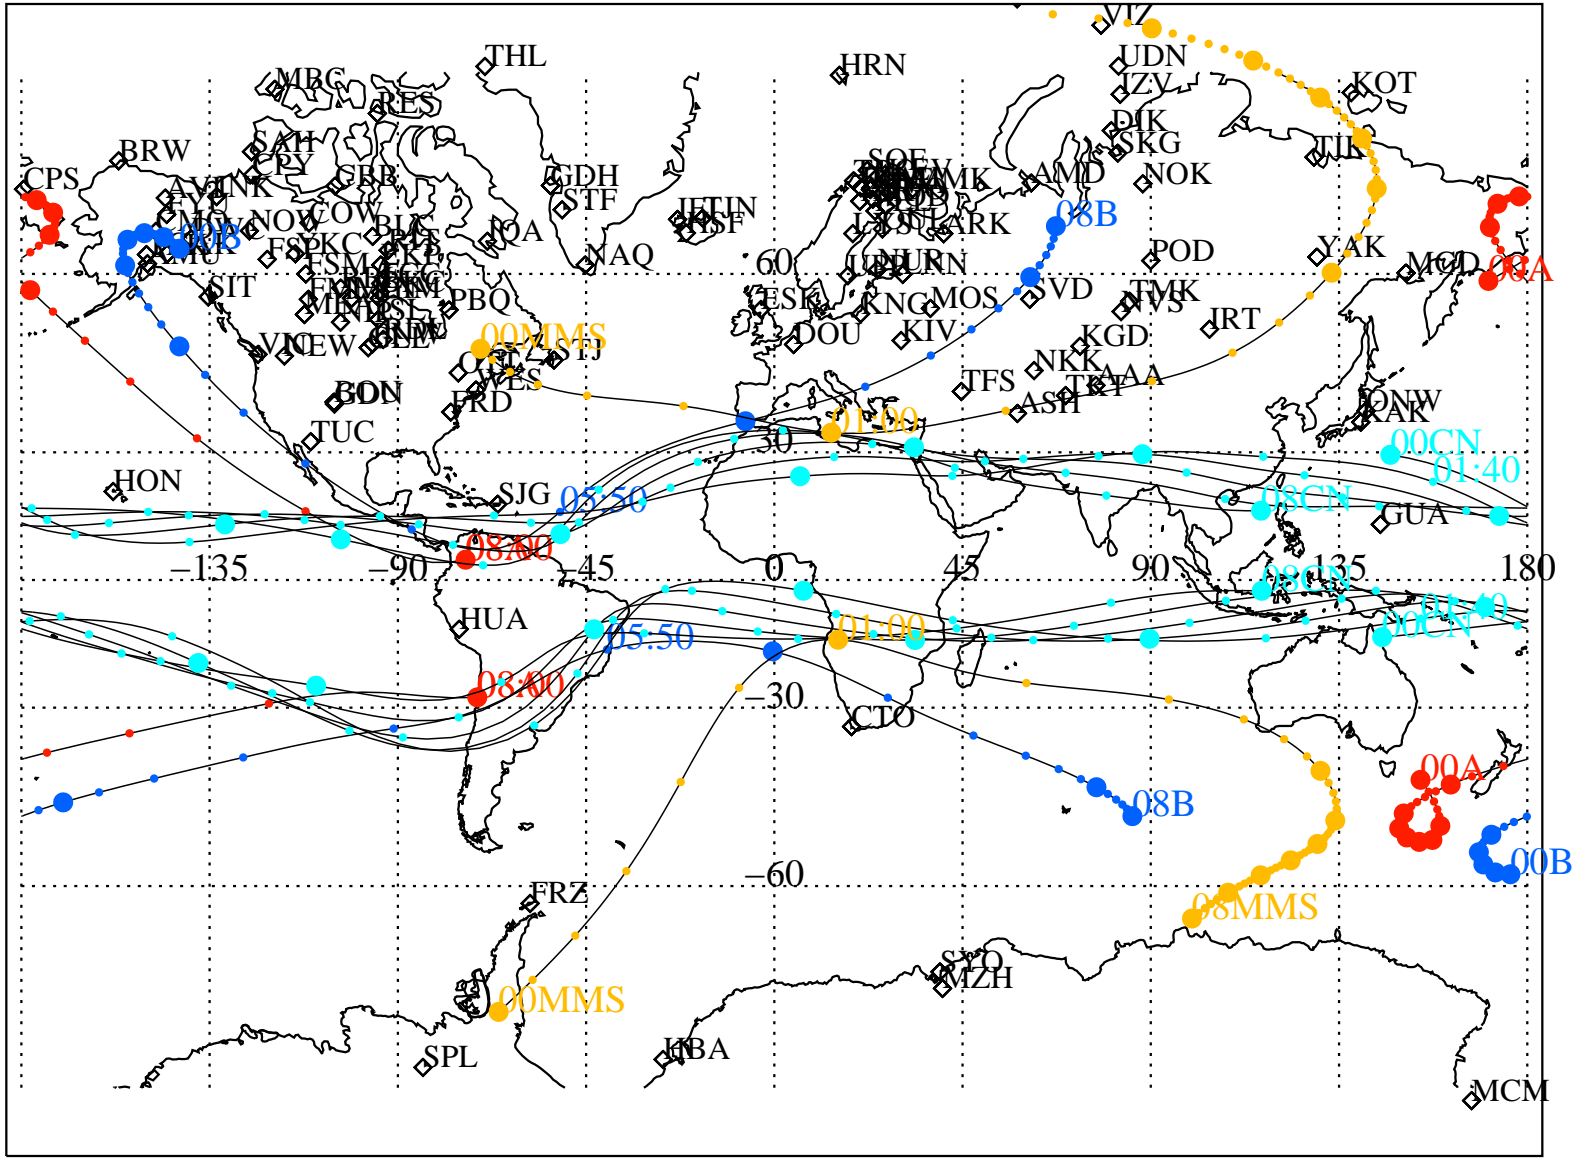

ALE
HELIO S/C ORBITS 2015 279 (10/06) 00:00 to 2015 279 (10/06) 08:00

RBSPA-A, RBSPB-B, CNOFS-CN, MMS1-MMS,