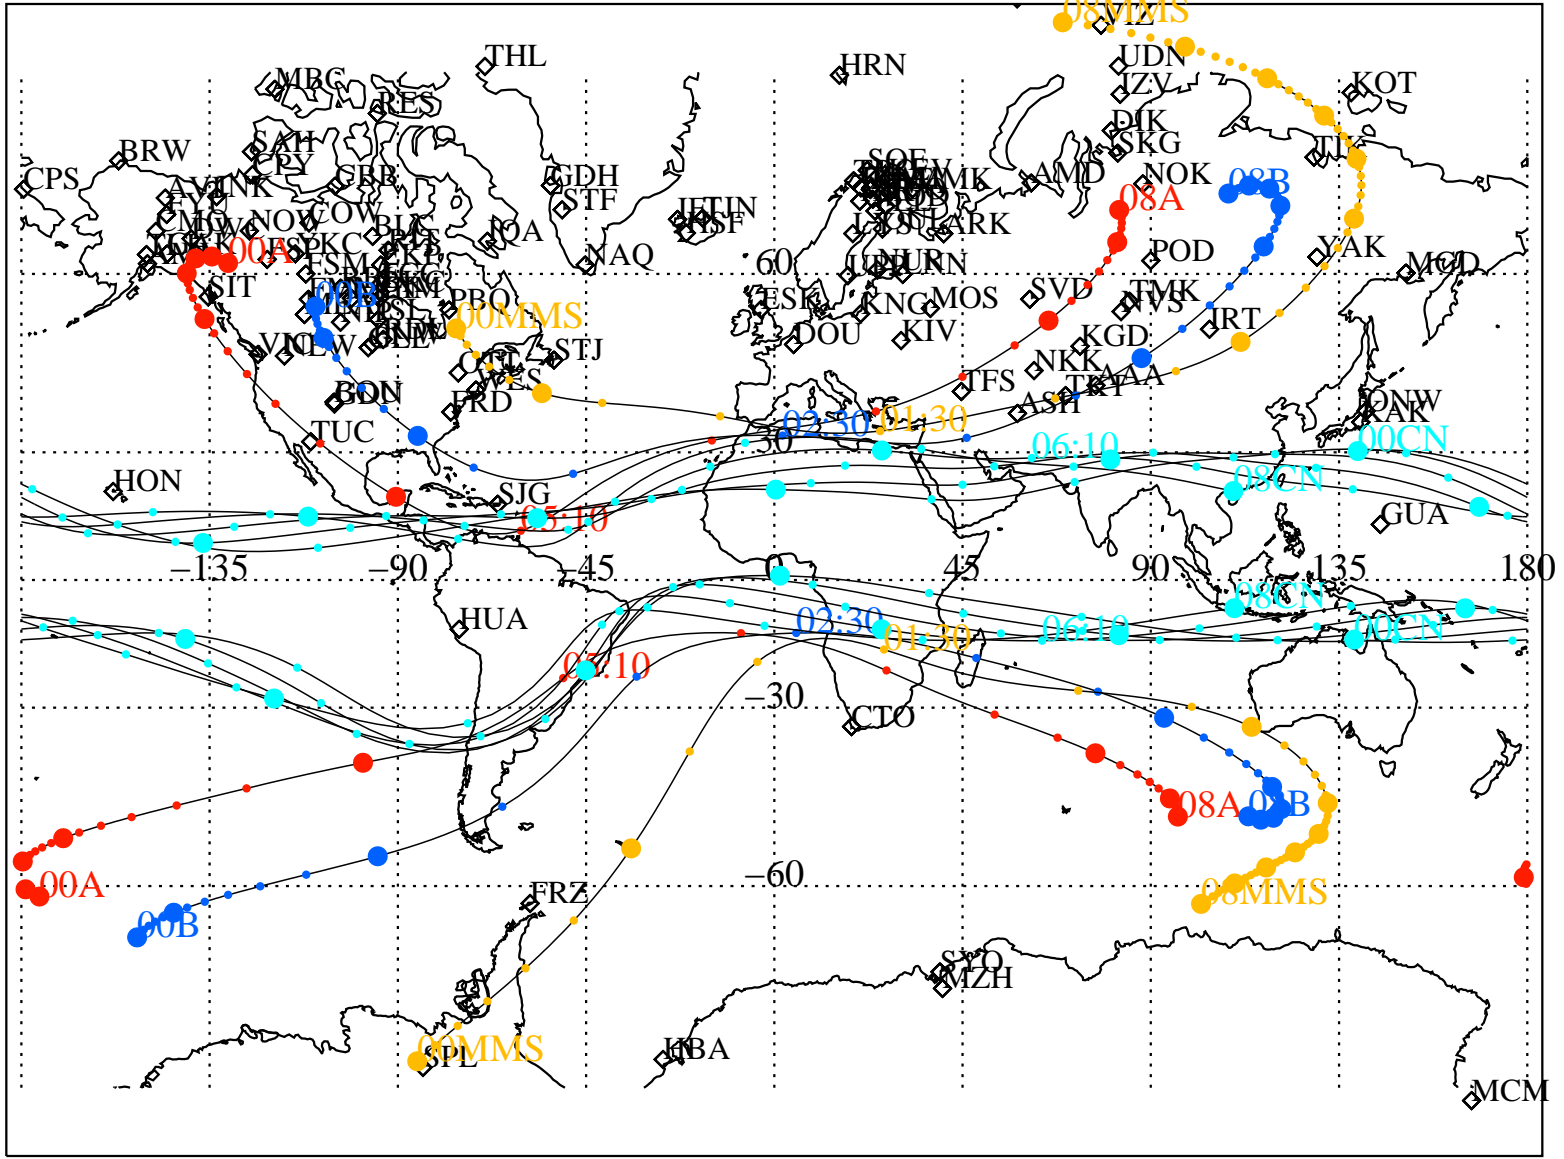

ALE
HELIO S/C ORBITS 2015 275 (10/02) 00:00 to 2015 275 (10/02) 08:00

RBSPA-A, RBSPB-B, CNOFS-CN, MMS1-MMS,