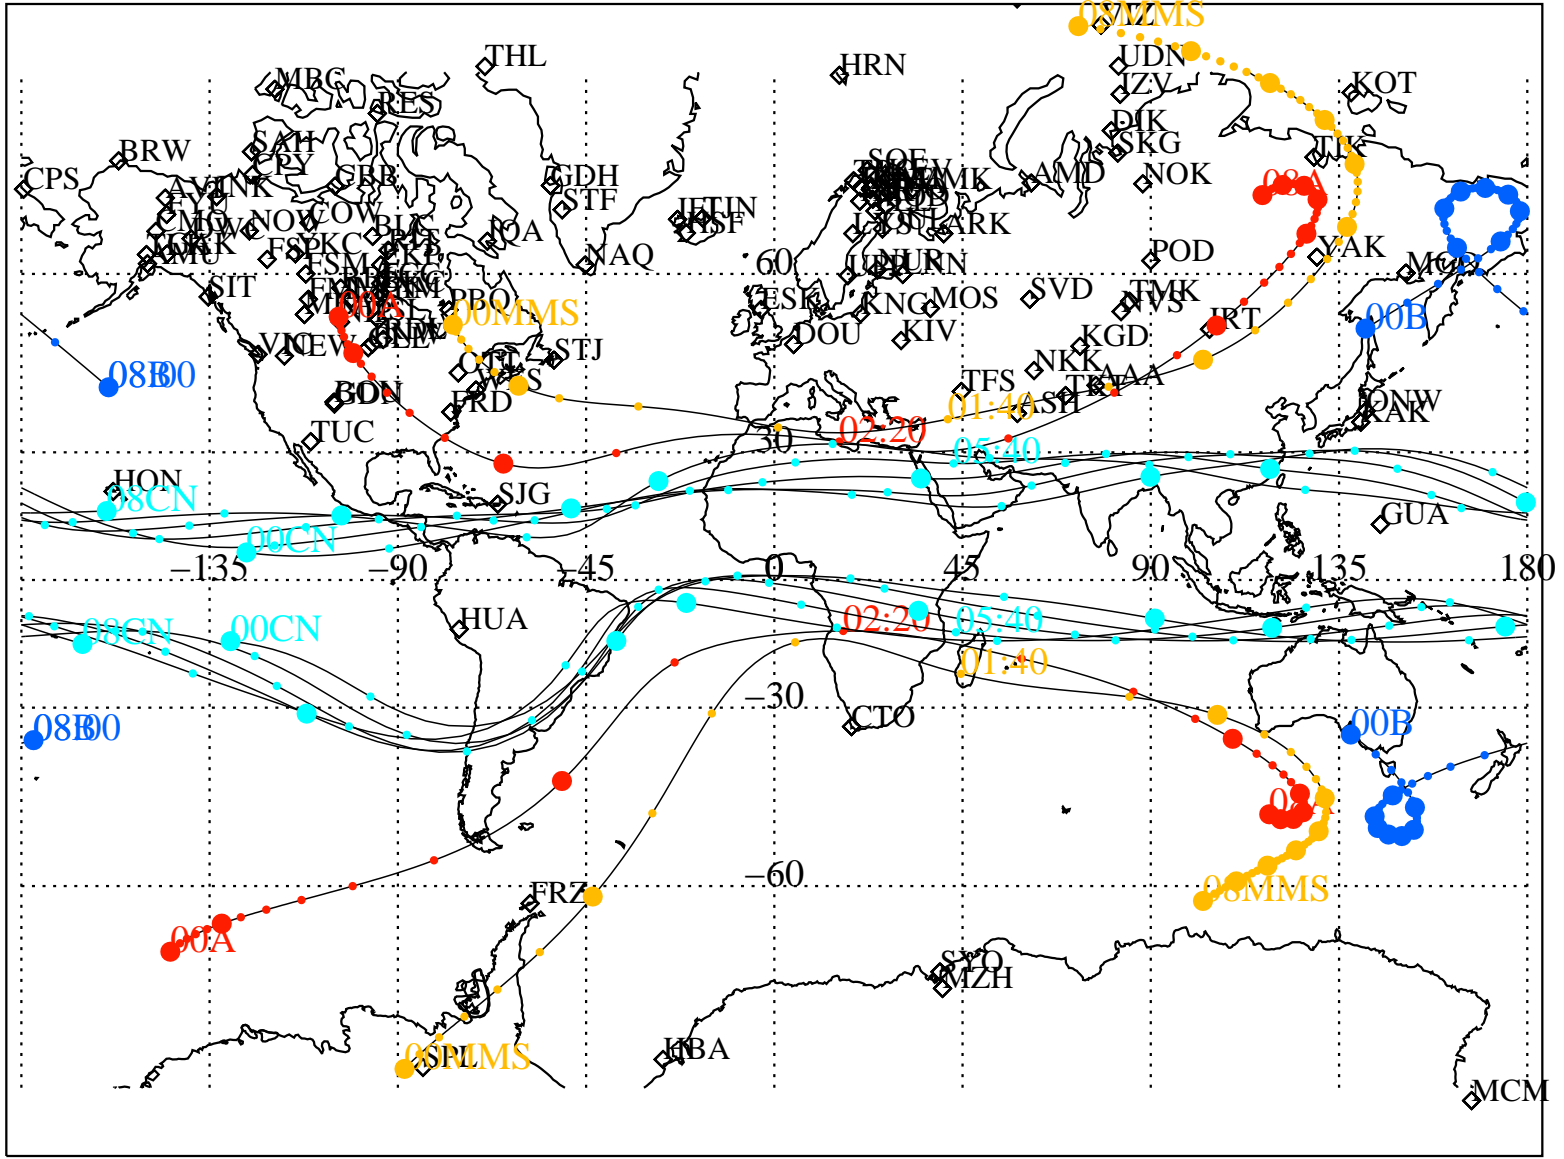

ALE
HELIO S/C ORBITS 2015 274 (10/01) 00:00 to 2015 274 (10/01) 08:00

RBSPA-A, RBSPB-B, CNOFS-CN, MMS1-MMS,