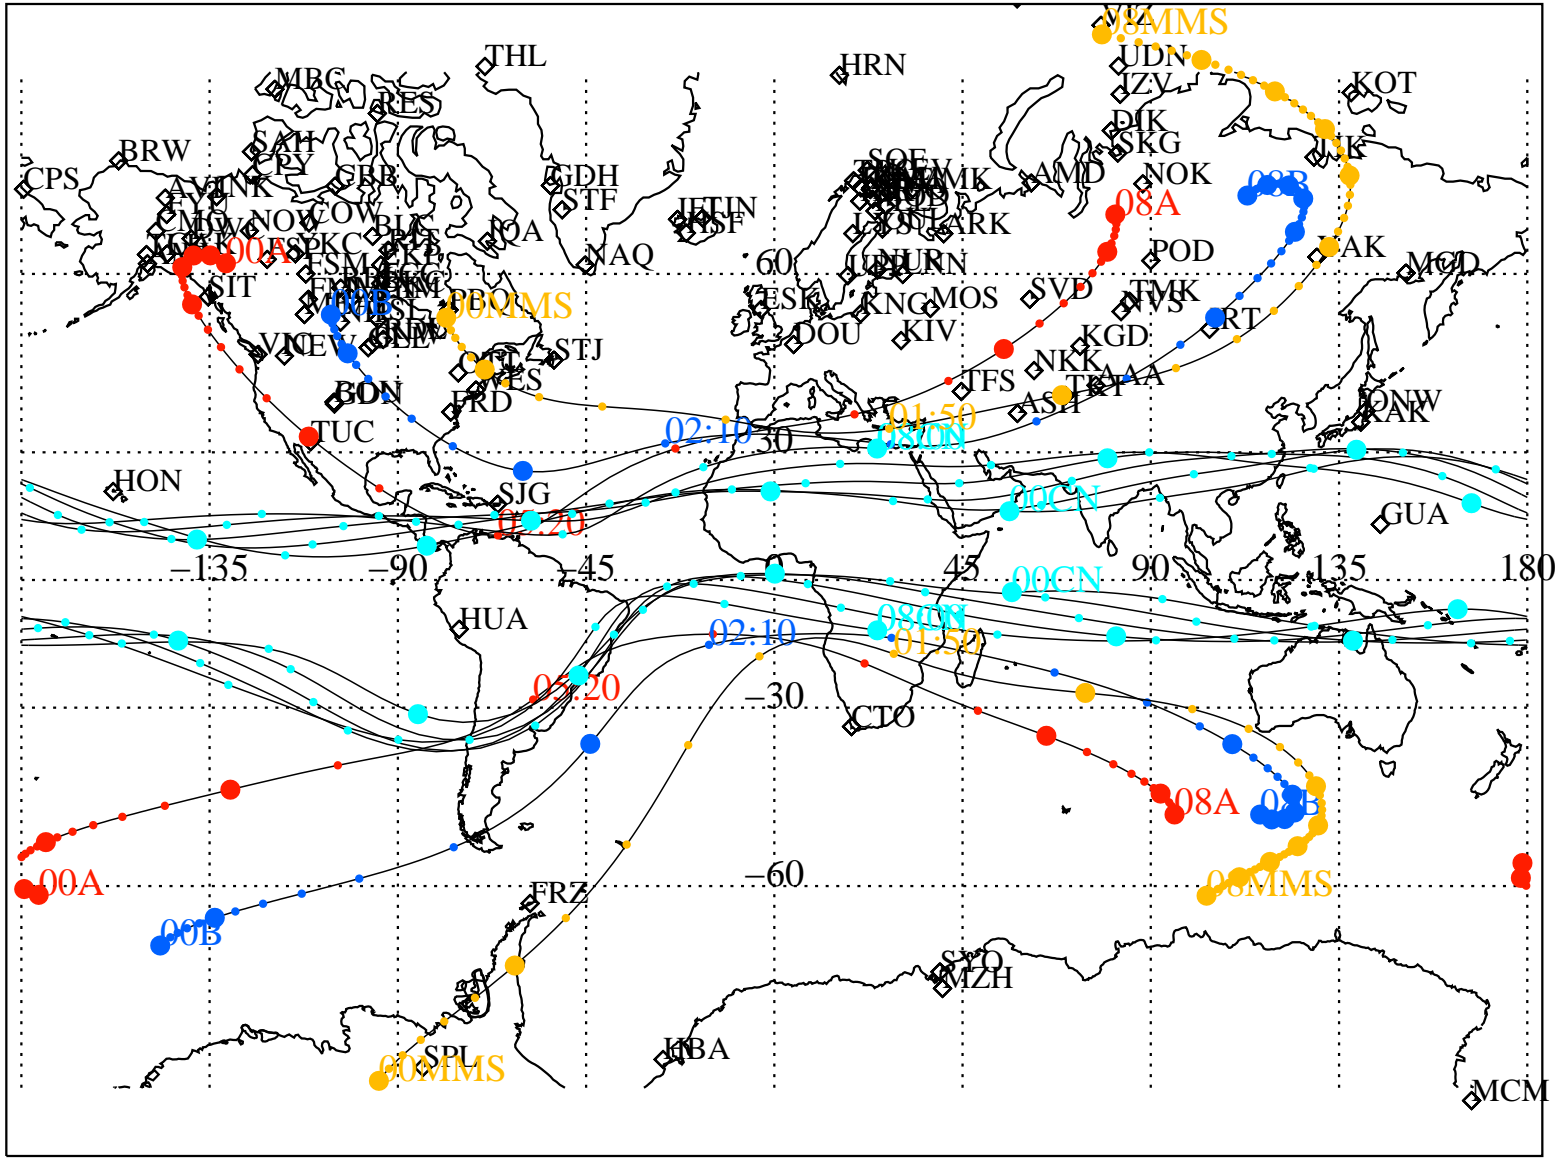

ALE  
**HELIO S/C ORBITS 2015 272 (09/29) 00:00 to 2015 272 (09/29) 08:00**

RBSPA-A, RBSPB-B, CNOFS-CN, MMS1-MMS,