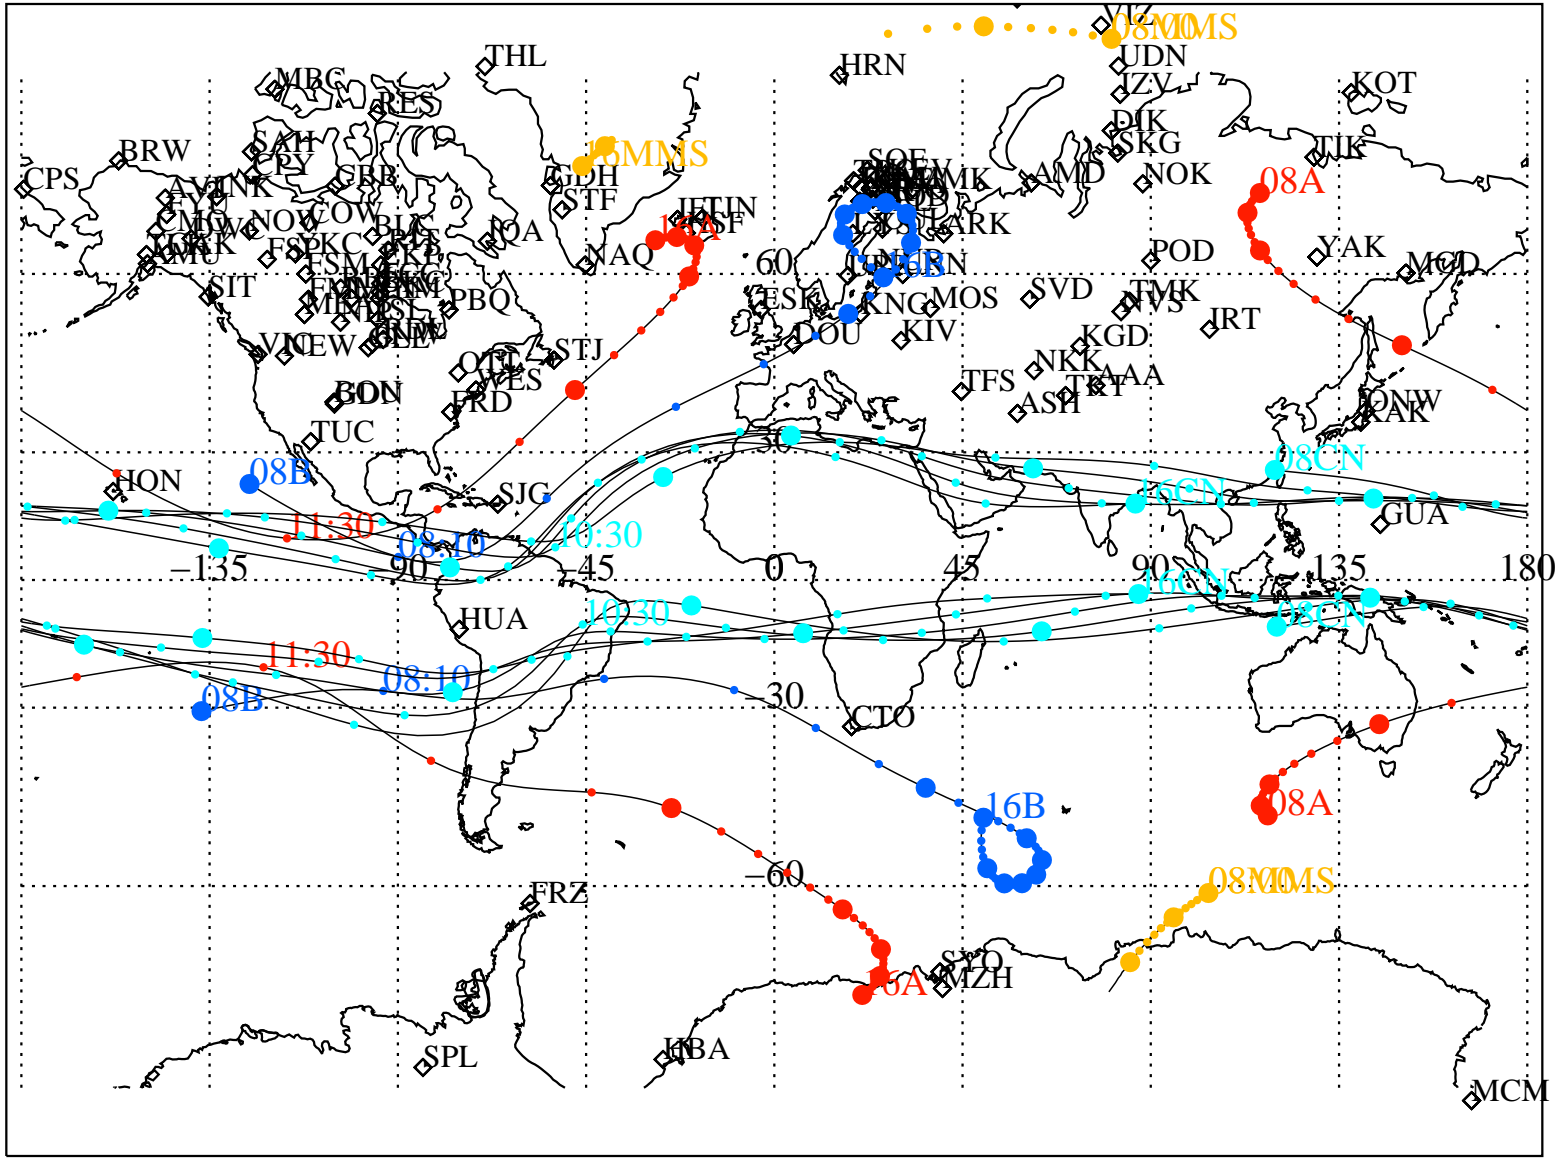

ALE  
**HELIO S/C ORBITS 2015 271 (09/28) 08:00 to 2015 271 (09/28) 16:00**

16MMS

RBSPA-A, RBSPB-B, CNOFS-CN, MMS1-MMS,