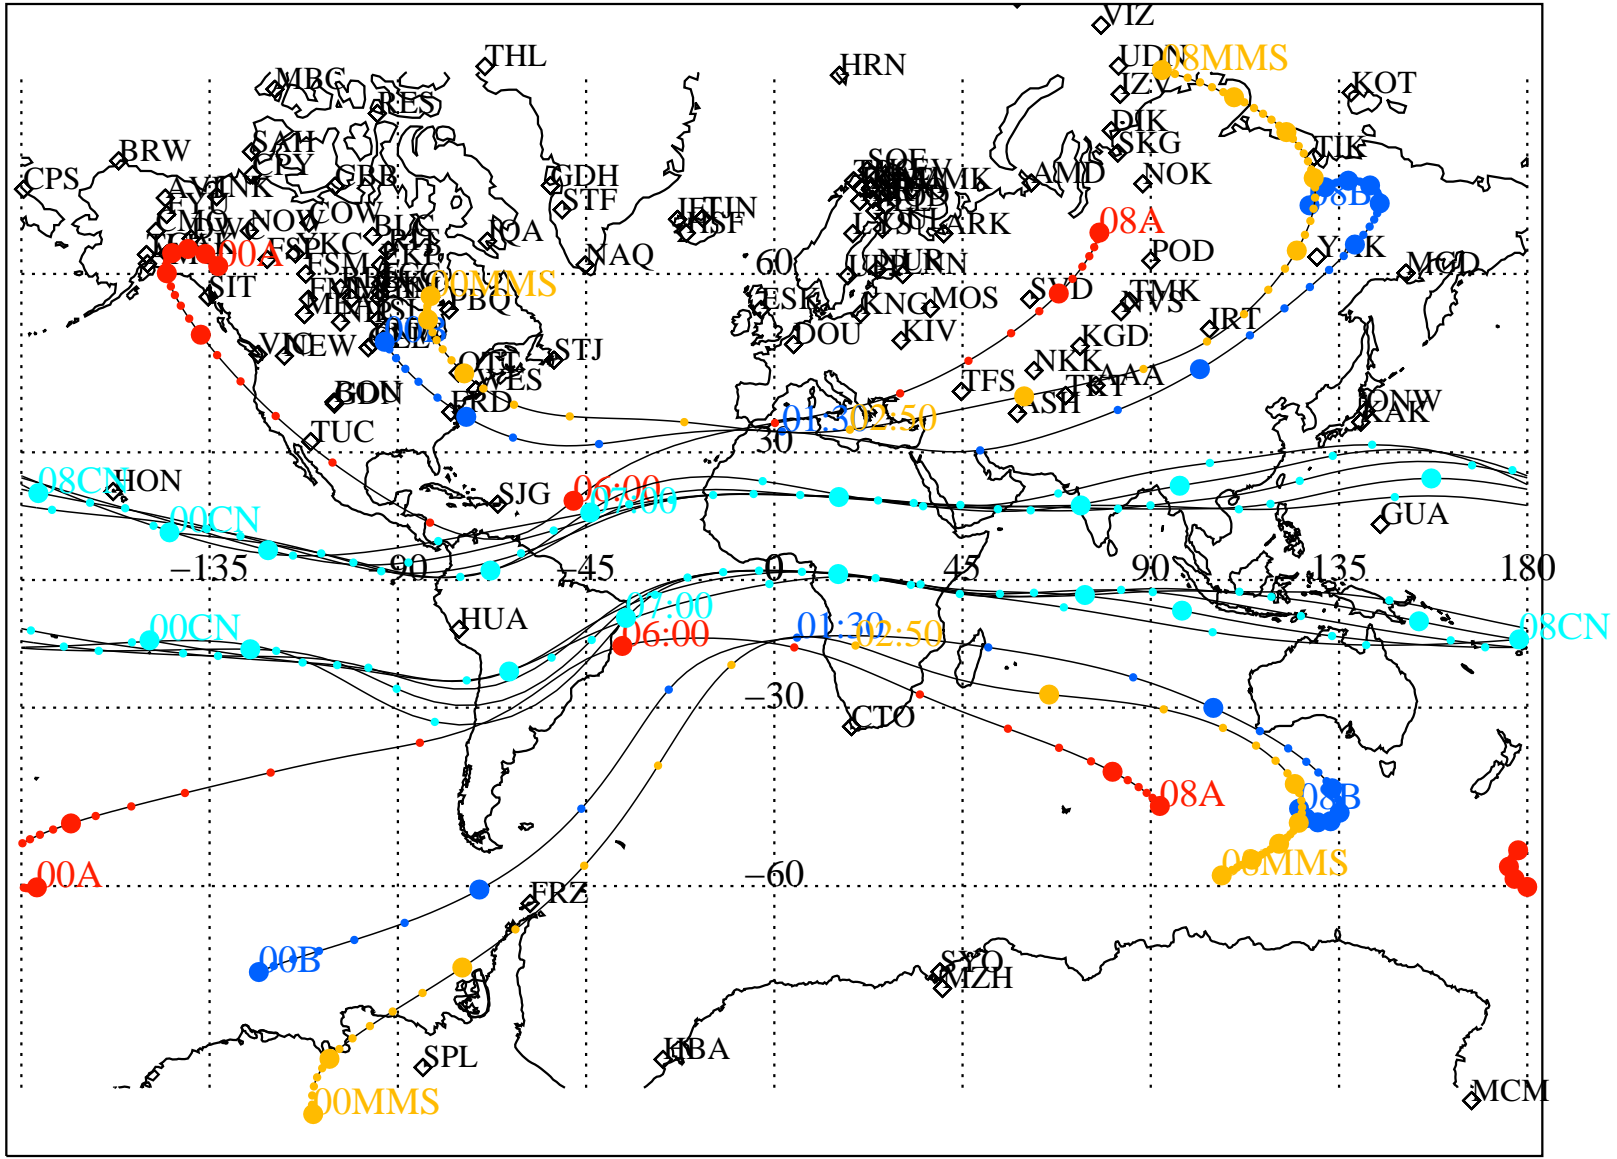

ALE
HELIO S/C ORBITS 2015 263 (09/20) 00:00 to 2015 263 (09/20) 08:00

RBSPA-A, RBSPB-B, CNOFS-CN, MMS1-MMS,