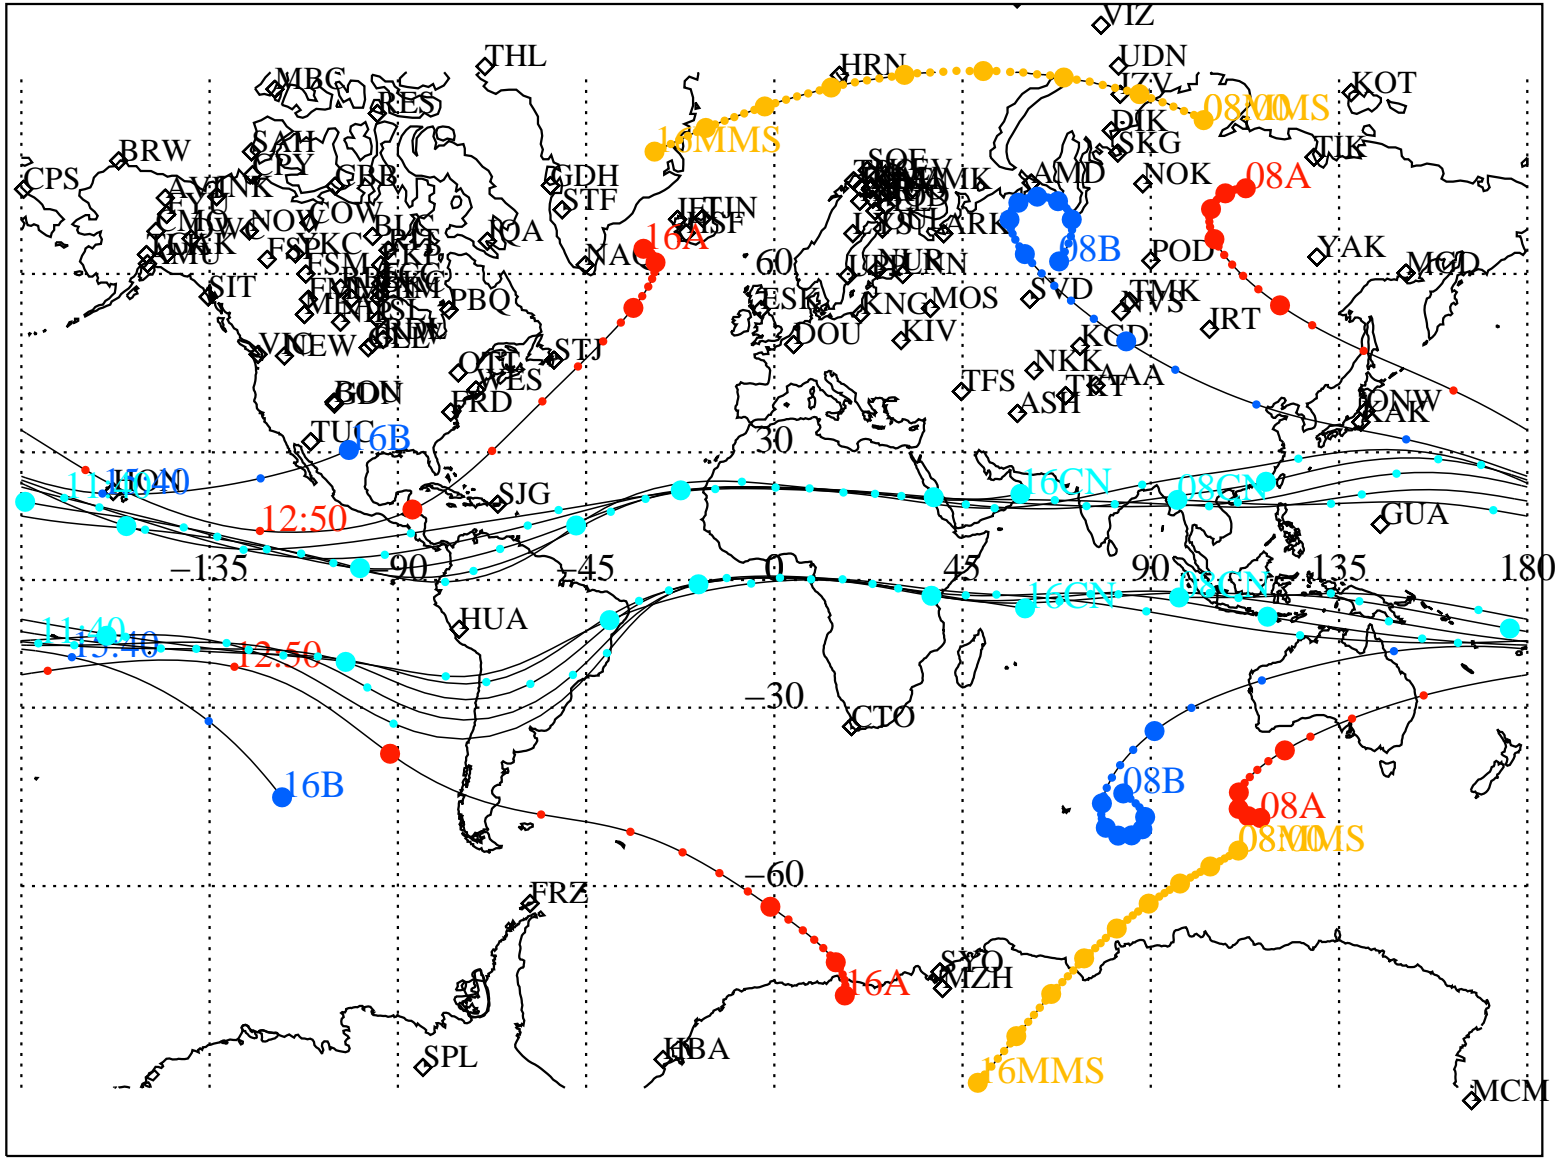

ALE  
**HELIO S/C ORBITS 2015 250 (09/07) 08:00 to 2015 250 (09/07) 16:00**

RBSPA-A, RBSPB-B, CNOFS-CN, MMS1-MMS,