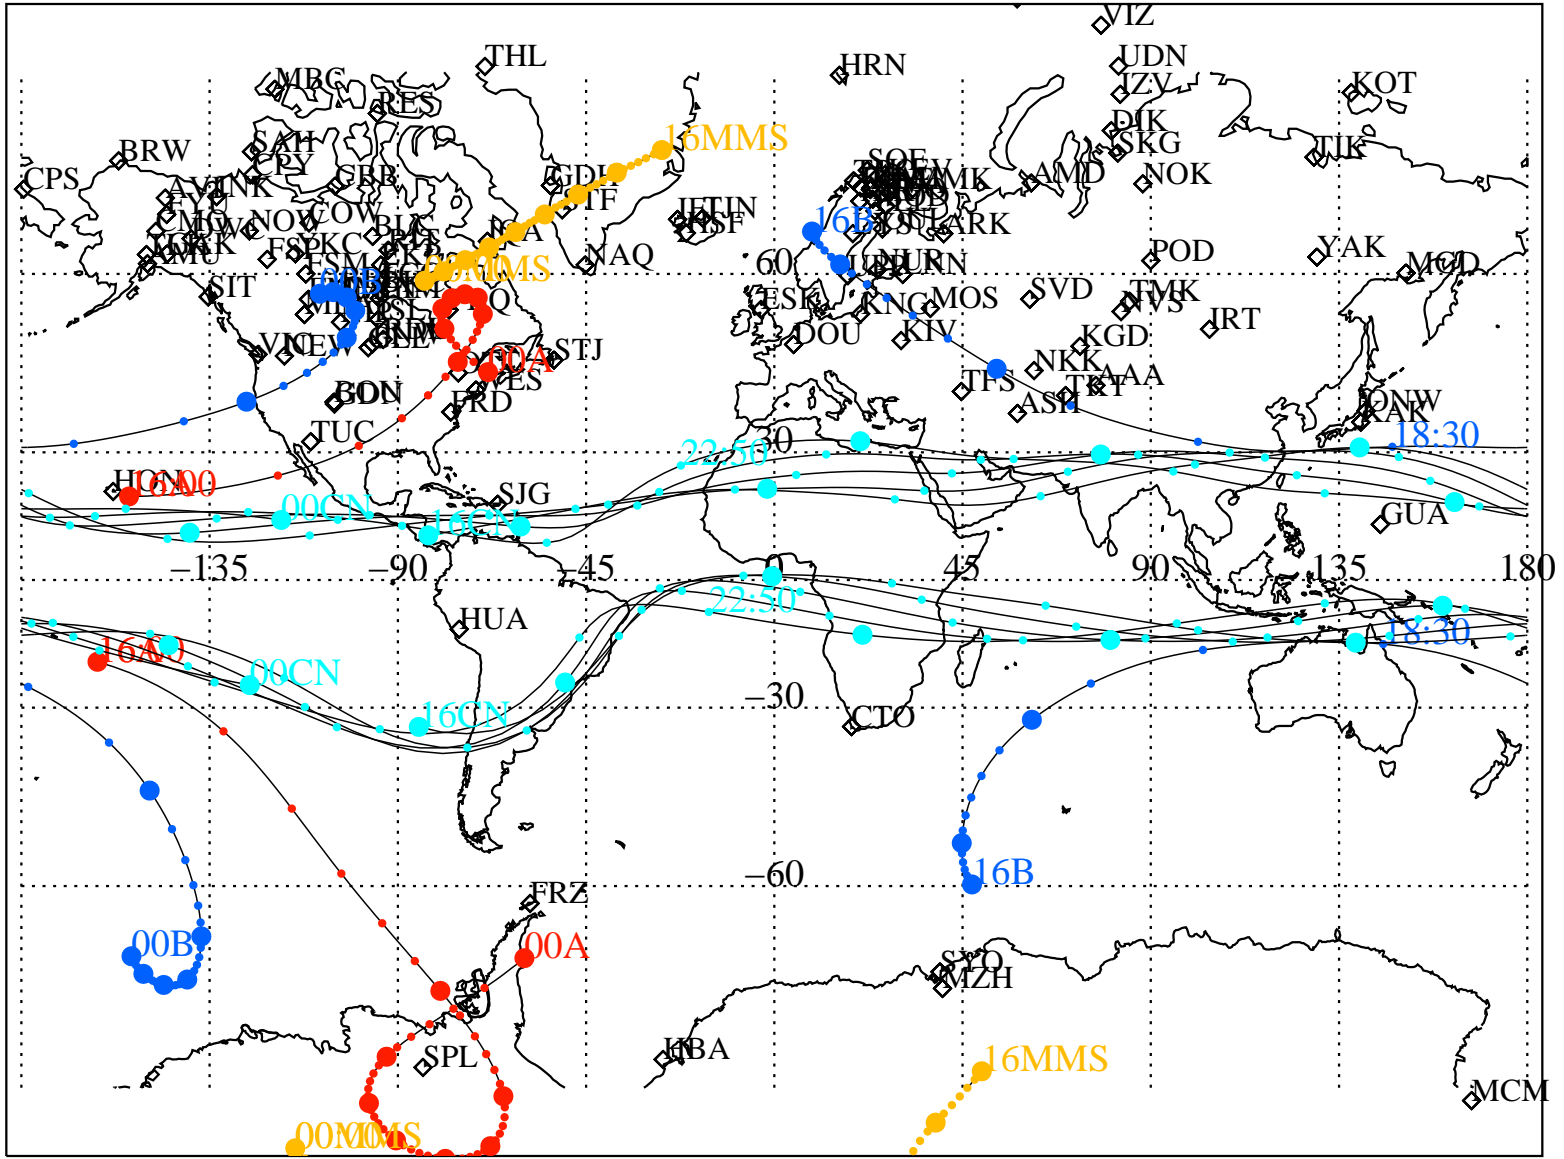

ALE  
**HELIO S/C ORBITS 2015 248 (09/05) 16:00 to 2015 249 (09/06) 00:00**

RBSPA-A, RBSPB-B, CNOFS-CN, MMS1-MMS,